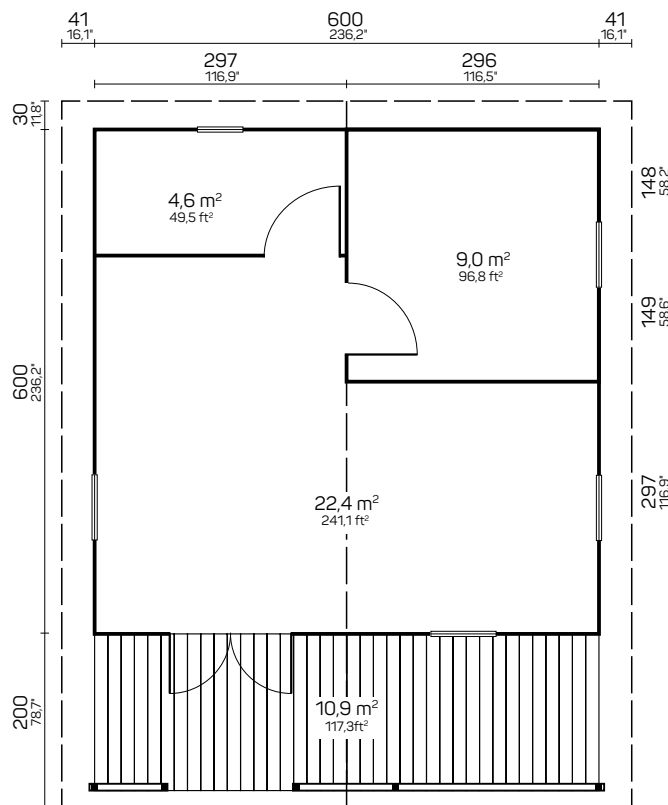

PETRA

Art 111156

620×620 cm 244×244"	600×600 cm 236,2×236,2"	70 mm 2 3/4"	228 cm 89,7"	314 cm 123,6"	36+10,9=46,9 m² 387,5+117,3+504,8 ft²	58 m² 624,3 ft²	ca. 93,3 m³ ca. 3294,8 ft³	16° 16°
200 cm 78,7"	18 mm 0,7"	-/18/28 mm -/0,7"/1,1"	1425×2090 mm 56,1×82,2"	890×2090 mm 35×82,2"	765×990 mm 30,1×38,9"	530×530 mm 20,8×20,8"