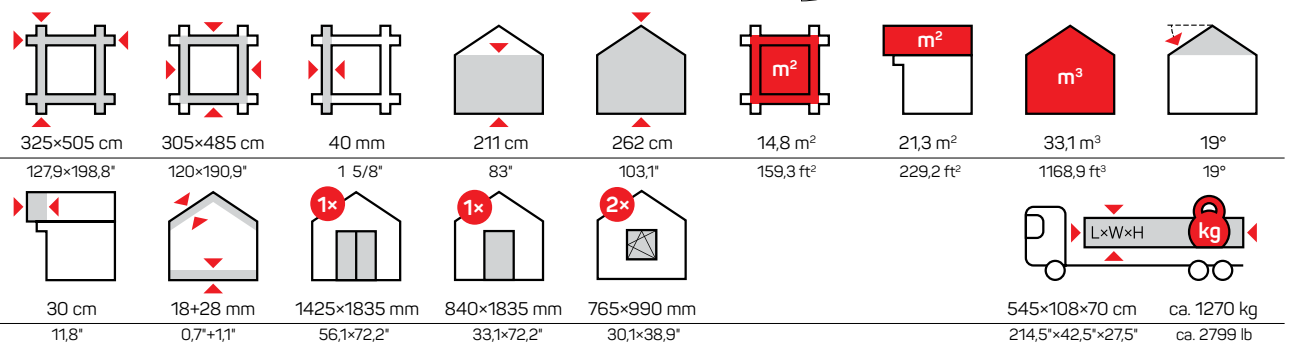

KARMEN

Art 122 050.9

Double Glazed
ISO-Verglasung
Lämpölasit
Isolerglas