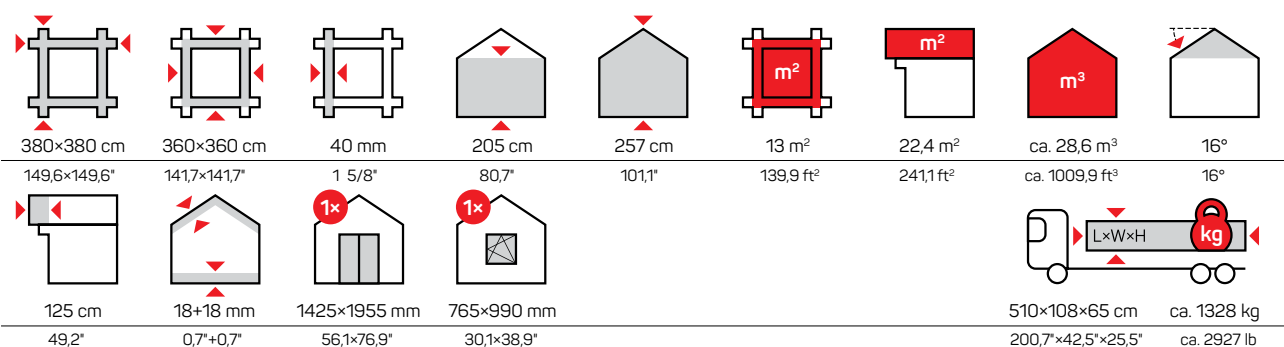

CAROLINE C

Art 122 009.9

TRONDHEIM

Art 122 206

BRITTA A

Art 122 001.9

320×250 cm	300×230 cm	28 mm	194 cm	234 cm	6,9 m ²	9,9 m ²	ca. 13,9 m ³	15°
125,9×98,4"	118,1×90,5"	1 1/8"	76,3"	92,1"	74,2 ft ²	106,5 ft ²	ca. 490,8 ft ³	15°
20 cm	18+18 mm	1425×1835 mm				361×108×48 cm ca. 580 kg		
7,8"	0,7"+0,7"	56,1×72,2"				142,1"×42,5"×18,8" ca. 1278 lb		

BRITTA B

Art 122 002.9

320×290 cm	300×270 cm	28 mm	194 cm	234 cm	8,1 m ²	11,4 m ²	ca. 16,4 m ³	15°
125,9×114,1"	118,1×106,2"	1 1/8"	76,3"	92,1"	87,1 ft ²	122,7 ft ²	ca. 579,1 ft ³	15°
20 cm	18+18 mm	1425×1835 mm				361×108×48 cm ca. 580 kg		
7,8"	0,7"+0,7"	56,1×72,2"				142,1"×42,5"×18,8" ca. 1278 lb		

GLORIA A

Art 122 005

GLORIA A+SD150

Art 122005 / 122 212

GLORIA D

Art 122 023

290×290 cm 114,1×114,1"	270×270 cm 106,2×106,2"	28 mm 1 1/8"	188/211 cm 74/83"	217 cm 85,4"	7,3 m² 78,5 ft²	9,9 m² 106,5 ft²	ca. 13,9 m³ ca. 490,8 ft³	5° 5°
20 cm 7,8"	18+18 mm 0,7"+0,7"	1425×1955 mm 56,1×76,9"				312×108×50 cm 122,8"×42,5"×19,6"	ca. 565 kg ca. 1245 lb	

597×108×66 cm

235'×42,5'×25,9'

ca. 1273 kg

ca. 2806 lb

MARI A

Art 122045.2

MARI B

Art 122046.2