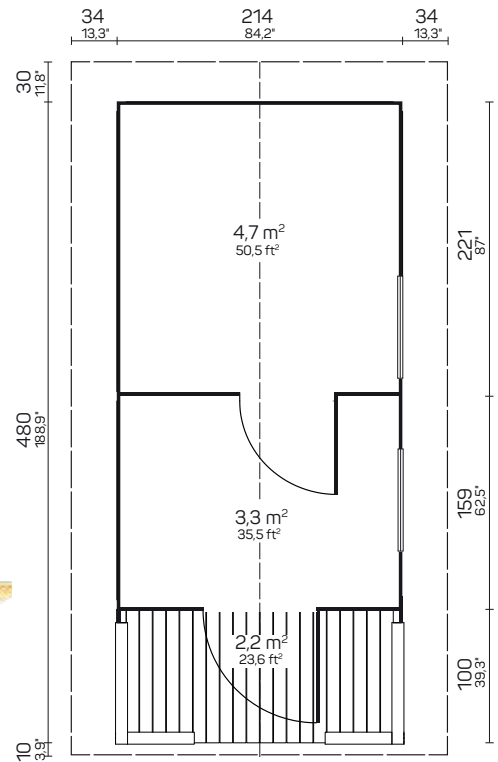

PIHA-TUURI 10

Art 1 111 007

Double Glazed
ISO-Verglasung
Lämpölasit
Isolerglas

New
Neuheit 2020

234×500 cm 92.1×196.8"	214×480 cm 84.2×188.9"	70 mm 2 3/4"	217 cm 85.4"	257 cm 101.1"	10 m² 1076 ft²	16 m² 172.2 ft²	ca. 18 m³ ca. 635.6 ft³	21°
100 cm 39.3"	18/28 mm 0.7"/1.1"	840×1955 mm 33.1×76.9"	690×1955 mm 27.1×76.9"	765×990 mm 30.1×38.9"	765×990 mm 30.1×38.9"