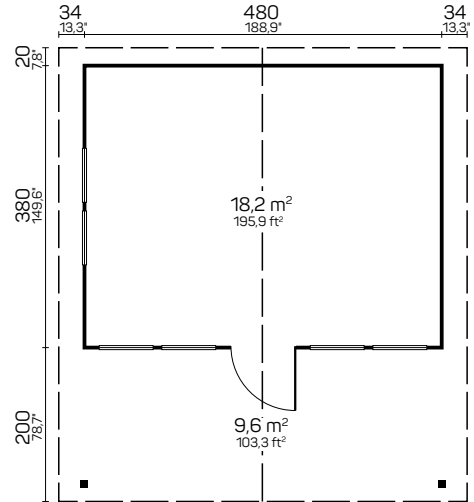

380×380 cm 149,6×149,6"	360×360 cm 141,7×141,7"	70 mm 2 3/4"	205 cm 80,7"	257 cm 101,1"	13 m ² 139,9 ft ²	23,3 m ² 250,7 ft ²	ca. 28,0 m ³ ca. 988,8 ft ³	16° 16°
150 cm 59"	18 mm 0,7"	-/18/28 mm -/0,7"/1,1"	840×1955 mm 33,1×76,9"	1530×990 mm 60,2×38,9"				

PEDRO D

Art 111901

500x350 cm	480x330 cm	70 mm	205 cm	256 cm	15,8 m ²	28,7 m ²	ca. 34,7 m ³	12°	
196,8x137,7"	188,9x129,9"	2 3/4"	80,7"	100,7"	170 ft ²	308,9 ft ²	ca. 1225,4 ft ³	12°	
150 cm	18 mm	-/18/28 mm	1425x1955 mm	840x1955 mm	765x990 mm				
59"	0,7"	-/0,7"/1,1"	56,1x76,9"	33,1x76,9"	30,1x38,9"				

EEVA

Art 111 081

Double Glazed
ISO-Verglasung
Lämpölasit
Isolerglas

New
Neuheit 2020

300×500 cm	280×480 cm	70 mm	228 cm	314 cm	13 m ²	25 m ²	34 m ³	26°
118,1×196,8"	110,2×188,9"	2 3/4"	89,7"	123,6"	139,9 ft ²	269 ft ²	ca. 1200,6 ft ³	26°
102 cm	18 mm	28 mm	1425×1955 mm	840×1955 mm	765×990 mm			
40,1"	0,7"	1,1"	56,1×76,9"	30,1×76,9"	30,1×38,9"			

Premium

GORBEA A

Art 111065

500×400 cm	480×380 cm	70 mm	217 cm	268 cm	18,2+9,6=27,8 m ²	33,4 m ²	ca. 41,8 m ³	12°	
196,8×157,4"	188,9×149,6"	2 3/4"	85,4'	105,5'	195,9+103,3=299,2 ft ²	359,5 ft ²	ca. 1476,1 ft ³	12°	
200 cm	18 mm	-/18/28 mm	840×1955 mm	1530×990 mm					
78,7"	0,7"	-/0,7"/1,1"	33,1×76,9"	60,2×38,9"					