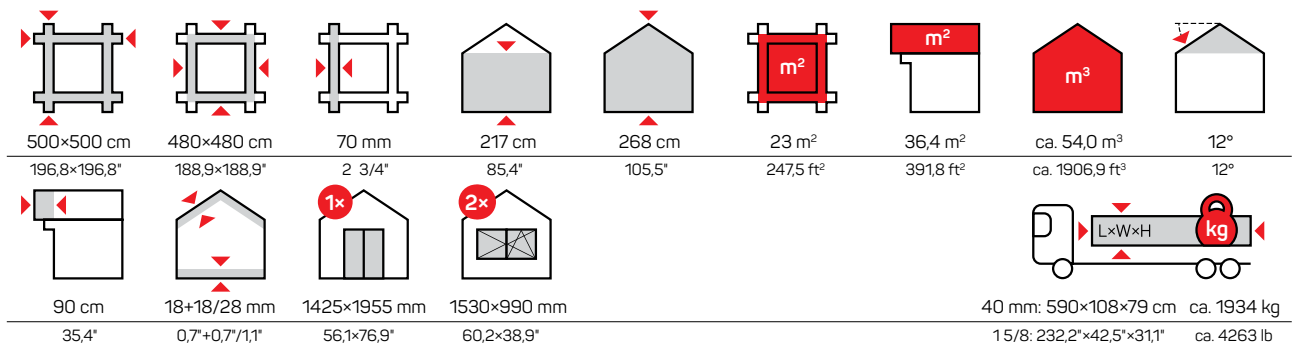

OSLO

Art 111 142

Double Glazed
ISO-Verglasung
Lämpölasit
Isolerglas

PEDRO A

Art 111720

445×320 cm 175,1×125,9"	425×300 cm 167,3×118,1"	70 mm 2 3/4"	205 cm 80,7"	256 cm 100,7"	12,7 m² 136,7 ft²	27,2 m² 292,7 ft²	ca. 27,7 m³ ca. 978,2 ft³	14° 14°
150 cm 59"	18 mm 0,7"	-/18/28 mm -/0,7"/1,1"	840×1955 mm 33,1×76,9"	840×1955 mm 33,1×76,9"	1530×990 mm 60,2×38,9"			