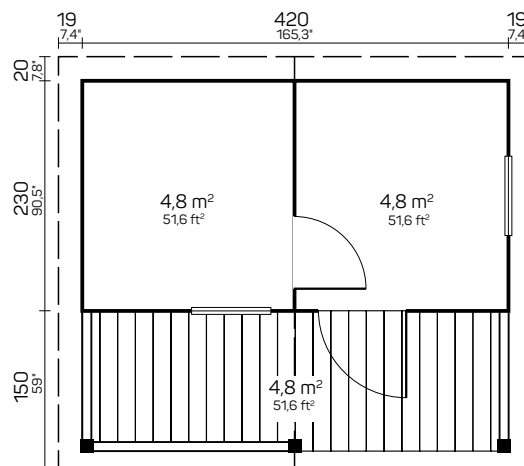

5°

50 cm

19,6"

18+18 mm

0,7"+0,7"

1x

840×1955 mm

33,1×76,9"

Art 122 800.2

290×380+100 cm	270×360+100 cm	40 mm	228 cm	337 cm	14,4 m ²	20,6 m ²	ca. 27,3 m ³	38°
114,1×149,6+39,3"	106,2×141,7+39,3"	1 5/8"	89,7"	132,6"	155 ft ²	221,7 ft ²	ca. 964 ft ³	38°
100 cm	18+18 mm	1200×1955 mm	765×990 mm	96,5+222,3 cm	480×108×70 cm			
39,3"	0,7"+0,7"	472×76,9"	30,1×38,9"	37,9×87,5"	188,9'×42,5'×27,5'			
					ca. 1106 kg			
					ca. 2438 lb			

TERVO

Art 111435

441×491 cm	421×471 cm	70 mm	234 cm	290 cm	20 m ²	29,2 m ²	28 m ³	17°
173,6×193,3'	165,7×185,4'	2 3/4"	92,1"	114,1"	215,2 ft ²	314,3 ft ²	988,8 ft ³	17°
227 cm	18+/-28 mm	840×1955 mm	690×1955 mm	1530×990 mm	765×990 mm			
89,3'	0,7+/-1,1"	33,1×76,9'	27,1×76,9'	60,2×38,9'	30,1×38,9'			

KALEVI

Art 111431

Double Glazed
ISO-Verglasung
Lämpölasit
Isolerglas

380×440 cm 149,6×173,2"	360×420 cm 141,7×165,3"	70 mm 2 3/4"	223 cm 87,7"	286 cm 112,5"	15,1 m ² 162,5 ft ²	19,3 m ² 207,7 ft ²	21,6 m ³ 762,7 ft ³	17° 17°
150 cm 59"	18+ -/28 mm 0,7+/-/1,1"	840×1955 mm 33,1×76,9"	690×1955 mm 27,1×76,9"	765×990 mm 30,1×38,9"	765×990 mm 30,1×38,9"			