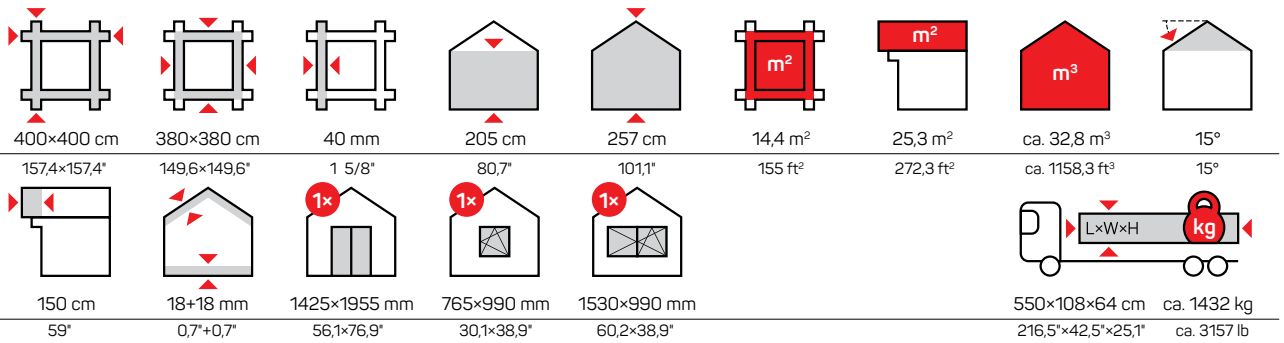

ENZO B

Art 122 088.2