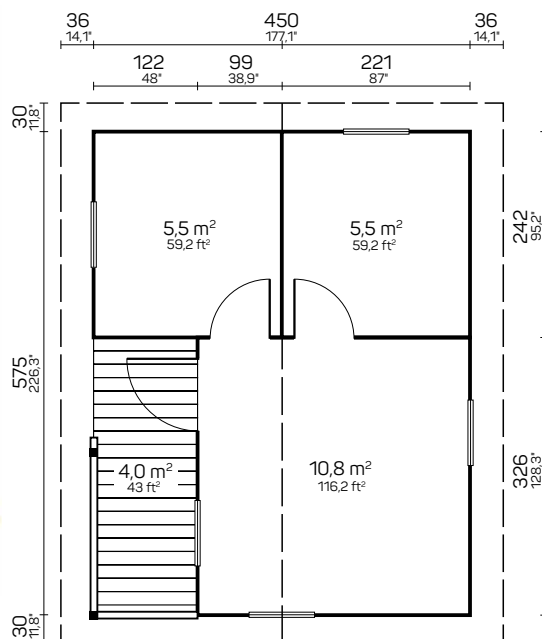

VERONA

Art 111191

Double Glazed
ISO-Verglasung
Lämpölasit
Isolerglas

595×470 cm 234,2×185"	575×450 cm 226,3×177,1"	70 mm 2 3/4"	228 cm 89,7"	291 cm 114,5"	21,8+4=25,8 m ² 234,6+43+277,7 ft ²	35 m ² 376,7 ft ²	ca. 53,6 m ³ ca. 1892,8 ft ³	16° 16°
-	18 mm 0,7"	-/18/28 mm -/0,7"/1,1"	840×1955 mm 33,1×76,9"	690×1955 mm 27,1×76,9"	765×990 mm 30,1×38,9"			