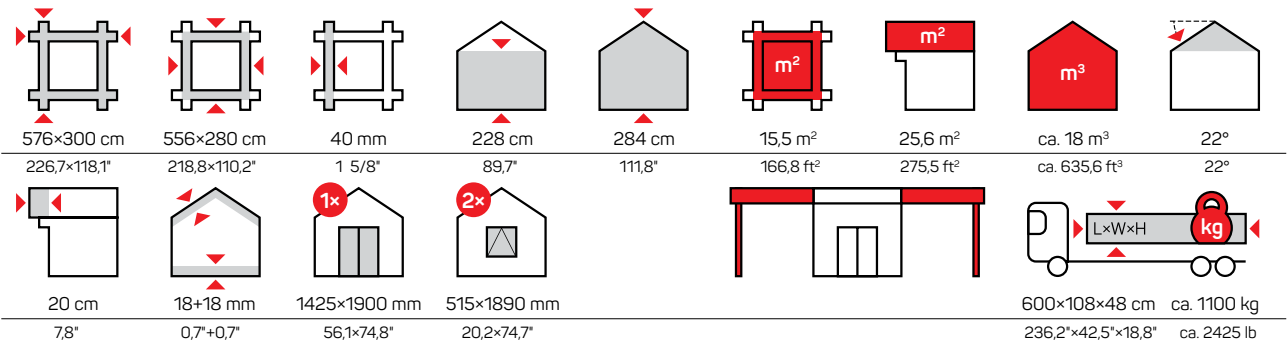

VENEZIA

Art 122 039.2