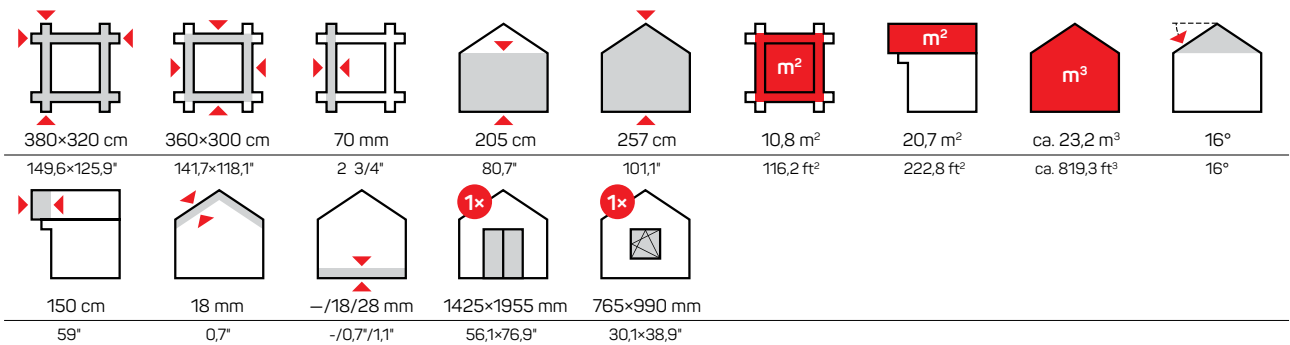

MALAGA A

Art 111073

Double Glazed
ISO-Verglasung
Lämpölasit
Isolerglass