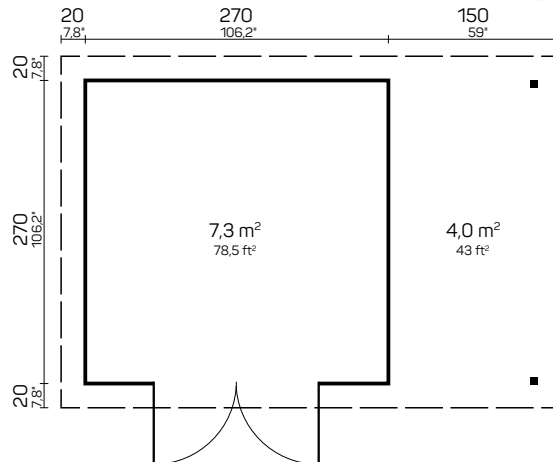

CAROLINE B

Art 122 008.9

320×290 cm	300×270 cm	28 mm	194 cm	234 cm	8,1 m ²	11,4 m ²	ca. 16,4 m ³	15°
125,9×114,1"	118,1×106,2"	1 1/8"	76,3"	92,1"	87,1 ft ²	122,7 ft ²	ca. 579,1 ft ³	15°
20 cm	18+18 mm	840×1835 mm	765×990 mm	360×108×52,5 cm ca. 633 kg				
7,8"	0,7"+0,7"	33,1×72,2"	30,1×38,9"	141,7"×42,5"×20,6" ca. 1395 lb				

VICTORIA B

Art 122 016

300×300 cm	280×280 cm	28 mm	221 cm	283 cm	7,3 m ²	11,2 m ²	ca. 17,1 m ³	22°
118,1×118,1"	110,2×110,2"	1 1/8"	87"	111,4"	78,5 ft ²	120,5 ft ²	ca. 603,8 ft ³	22°
20 cm	18+18 mm	1425×1900 mm	865×1210 mm		325×108×61/69 cm	ca. 725/798 kg		
7,8"	0,7"+0,7"	56,1×74,8"	34×47,6"		127,9"×42,5"×24/27,1"	ca. 1598/1759 lb		

GLORIA A

Art 122 005

GLORIA A+SD150

Art 122005 / 122 212

GLORIA D

Art 122 023

290×290 cm 114,1×114,1"	270×270 cm 106,2×106,2"	28 mm 1 1/8"	188/211 cm 74/83"	217 cm 85,4"	7,3 m² 78,5 ft²	9,9 m² 106,5 ft²	ca. 13,9 m³ ca. 490,8 ft³	5° 5°
20 cm 7,8"	18+18 mm 0,7"+0,7"	1425×1955 mm 56,1×76,9"				312×108×50 cm 122,8"×42,5"×19,6"	ca. 565 kg ca. 1245 lb	

GLORIA D+SD150

Art 122 023 / 122 212

290×290+150 cm 114,1×114,1+59"	11,3 m² 121,6 ft²
14 m² 150,6 ft²	
312×108×52 cm + 312×54×20 cm	ca. 565 kg + 80 kg
122,8"×42,5"×20,4" +122,8"×21,2"×7,8"	ca. 1245 lb +176 lb