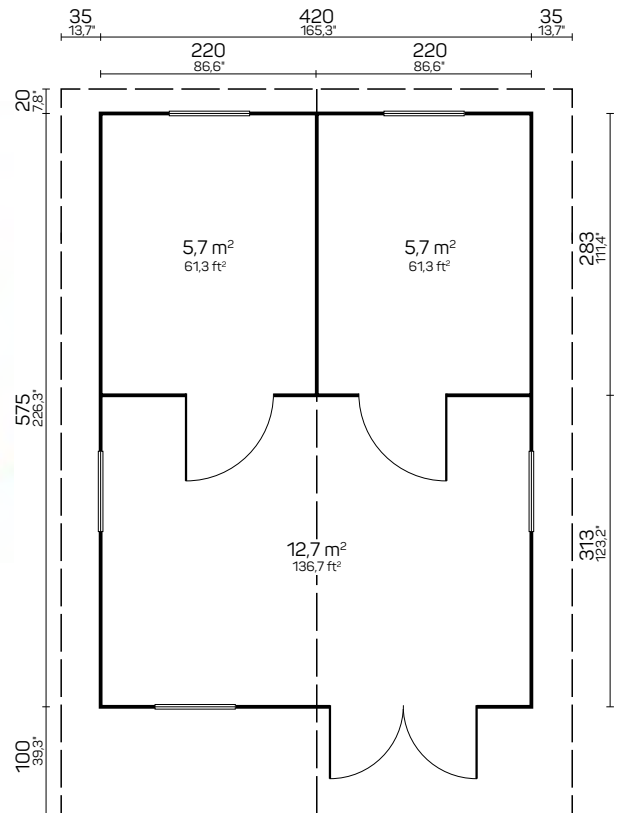

GOTLAND E

Art 111742

Double Glazed
ISO-Verglasung
Lämpölasit
Isolerglas

440×595 cm 173,2×234,2"	420×575 cm 165,3×226,3"	70 mm 2 3/4"	217 cm 85,4"	279 cm 109,8"	24,1 m² 259,4 ft²	35,9 m² 386,4 ft²	ca. 57,5 m³ ca. 2030,5 ft³	17° 17°
100 cm 39,3"	18 mm 0,7"	-/18/28 mm -/0,7/1,1"	1425×1955 mm 56,1×76,9"	840×1955 mm 33,1×76,9"	765×990 mm 30,1×38,9"