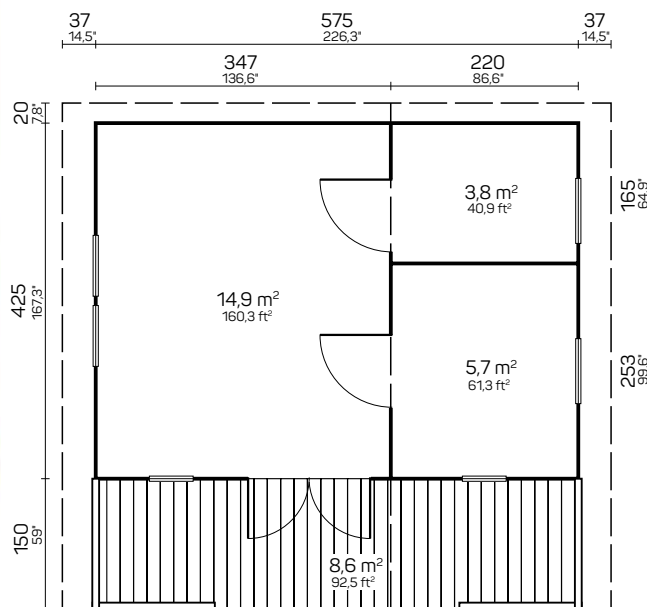

MONVISO

Art 111190

595×445 cm 234,2×175,1"	575×425 cm 226,3×167,3"	70 mm 2 3/4"	217 cm 85,4"	314 cm 123,6"	24,4+8,6=33 m² 262,6+92,5+355,2 ft²	41,3 m² 444,5 ft²	ca. 61,4 m³ ca. 2168,3 ft³	15+23° 15+23°
150 cm 59"	18 mm 0,7"	-/18/28 mm -/0,7"/1,1"	1425×1955 mm 56,1×76,9"	840×1955 mm 33,1×76,9"	1530×990 mm 60,2×38,9"	765×990 mm 30,1×38,9"	515×1890 mm 20,2×74,4"