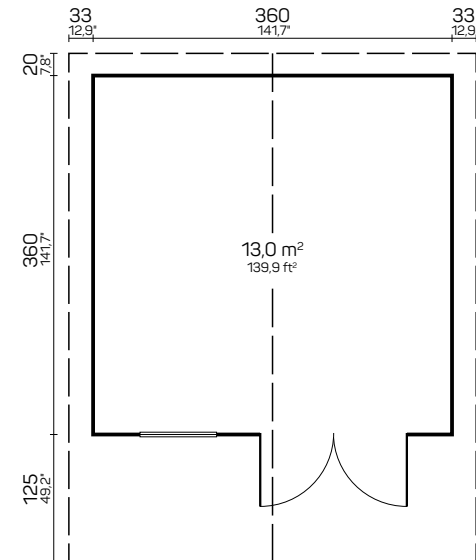

MARI B

Art 122046.2