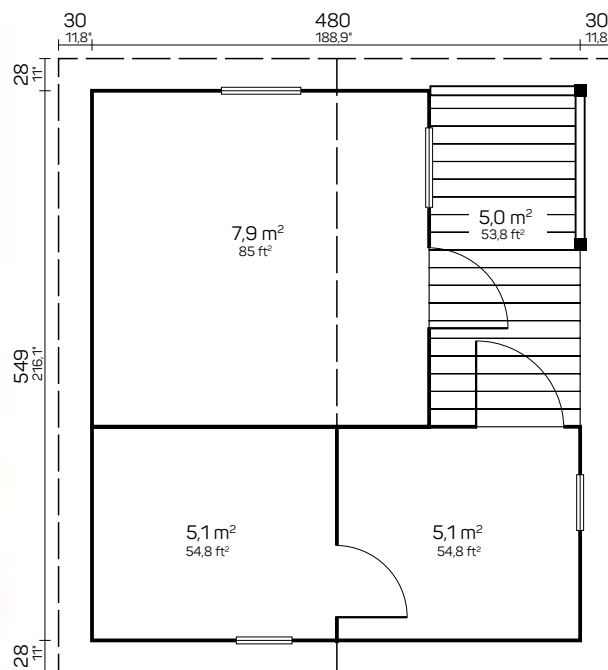

TOMMI

Art 111432

500×560 cm	480×540 cm	70 mm	223 cm	297 cm	25,9 m²	33,7 m²	49,7 m³	17°
196,8×220,4"	188,9×212,5"	2 3/4"	87,7"	116,9"	278,7 ft²	362,7 ft²	1755,1 ft³	17°
177 cm	18+ -/28 mm	840×1955 mm	690×1955 mm	765×990 mm	530×530 mm	530×530 mm		
69,6"	0,7+/-1,1"	331×76,9"	271×76,9"	301×38,9"	20,8×20,8"	20,8×20,8"