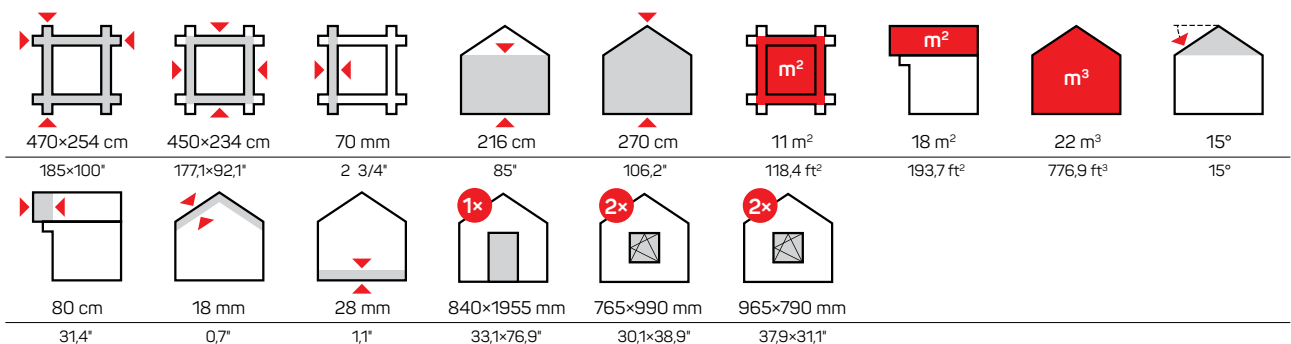

PIHA-AITTA 17

Art 1 111 003

Double Glazed
ISO-Verglasung
Lämpölasit
Isolerglas

New
Neuheit 2020