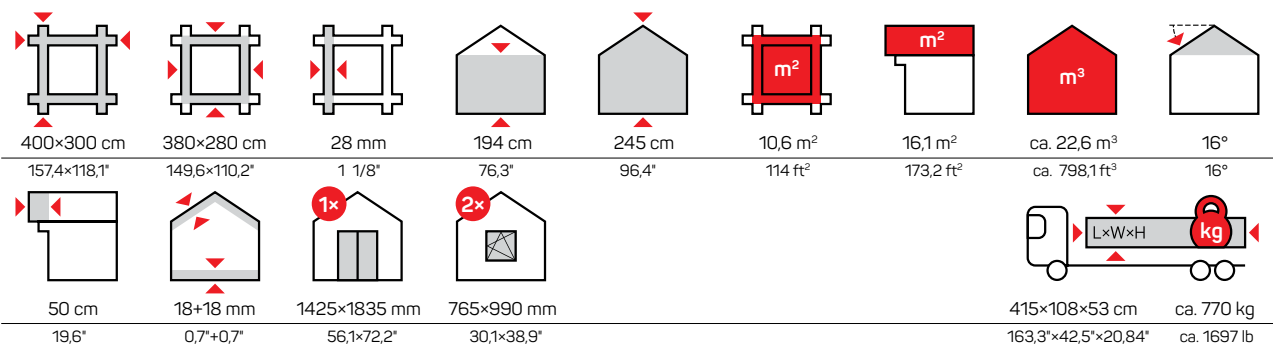

DOORS

Wood Species / Holzart	Spruce / Fichte
Wall thickness / Wandstärke	28 mm
Laminated wood / Leimholz	Yes / Inklusive
Glazing / Glas	3 mm
Silicone gasket / Gummidichtung	N/A
Door threshold / Türschwelle	Stainless steel / Edelstahl-Türschwelle
Locking system / Schloss	Cylinder / Profilzylinder schloss

NERVION

Art 122 209

BIDASOA

Art 122 217

CAROLINE A

Art 122 007.9

320×250 cm	300×230 cm	28 mm	194 cm	234 cm	6,9 m ²	9,9 m ²	ca. 13,9 m ³	15°
125,9×98,4"	118,1×90,5"	1 1/8"	76,3"	92,1"	74,2 ft ²	106,5 ft ²	ca. 490,8 ft ³	15°
20 cm	18+18 mm	840×1835 mm	765×990 mm	360×108×50,5 cm ca. 609 kg				
7,8"	0,7"+0,7"	33,1×72,2"	30,1×38,9"	141,7"×42,5"×19,8" ca. 1342 lb				

CAROLINE B

Art 122 008.9

320×290 cm	300×270 cm	28 mm	194 cm	234 cm	8,1 m ²	11,4 m ²	ca. 16,4 m ³	15°
125,9×114,1"	118,1×106,2"	1 1/8"	76,3"	92,1"	87,1 ft ²	122,7 ft ²	ca. 579,1 ft ³	15°
20 cm	18+18 mm	840×1835 mm	765×990 mm	360×108×52,5 cm ca. 633 kg				
7,8"	0,7"+0,7"	33,1×72,2"	30,1×38,9"	141,7"×42,5"×20,6" ca. 1395 lb				