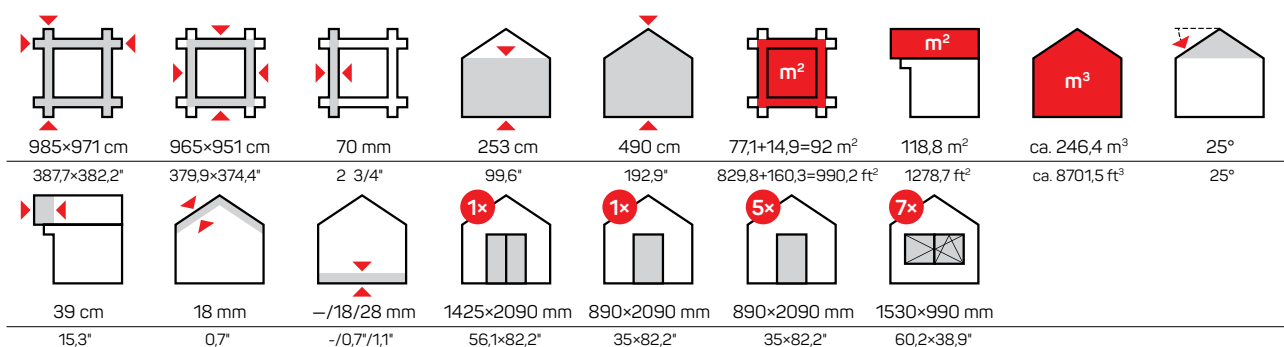

VIGO

Art 111727