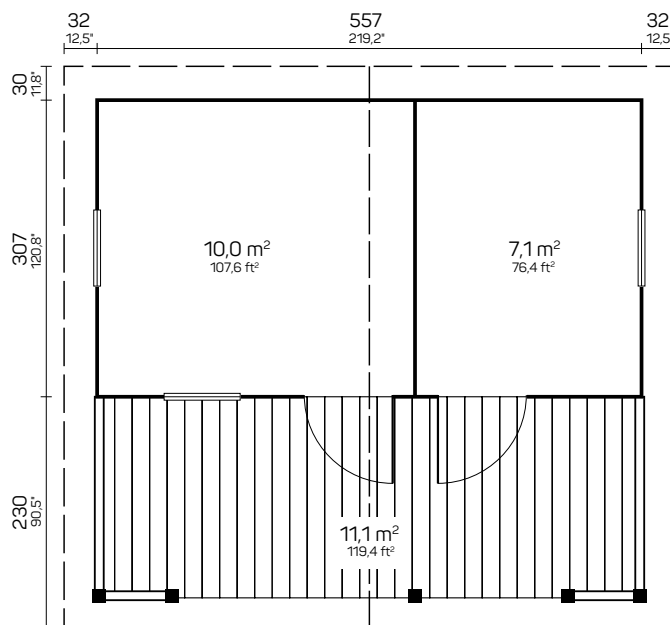

EINO

Art 111437

Double Glazed
ISO-Verglasung
Lämpölasit
Isolerglas

577x327+ 200 cm 227,1x128,7+78,7"	557x307 cm 219,2x120,8"	70 mm 2 3/4"	223 cm 87,7"	384 cm 151,1"	28,3 m² 304,6 ft²	36,6 m² 293,9 ft²	41,6 m³ 1469 ft³	19° 19°
230 cm 90,5"	18+ -/28 mm 0,7+/-/1,1"	840x1955mm 331x76,9"	840x1955mm 331x76,9"	765x990 mm 301x38,9"	765x990 mm 301x38,9"