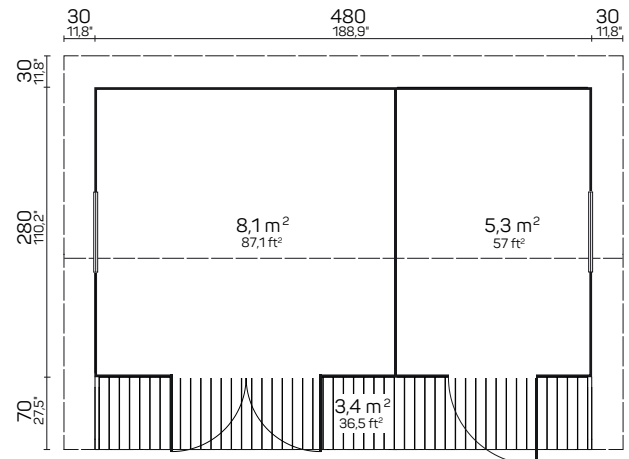

EEVA

Art 111 081

Double Glazed
ISO-Verglasung
Lämpölasit
Isolerglas

New
Neuheit 2020