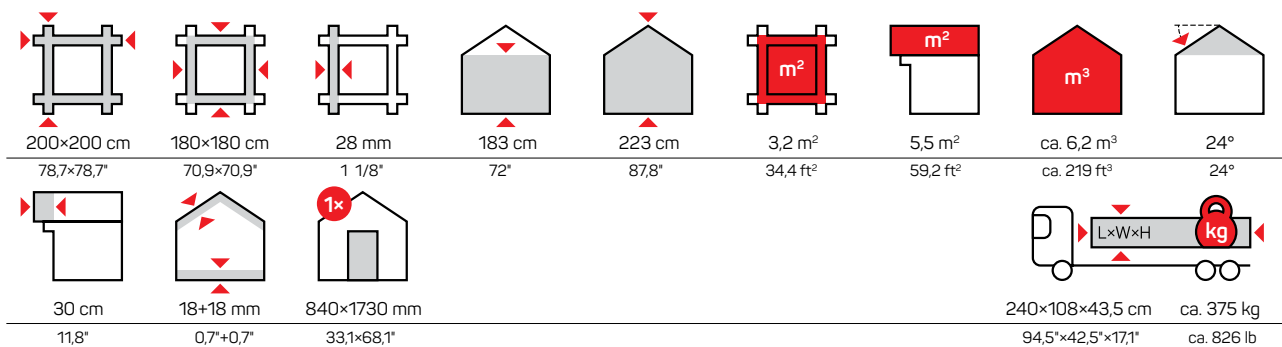

BETTY

Art 122 009