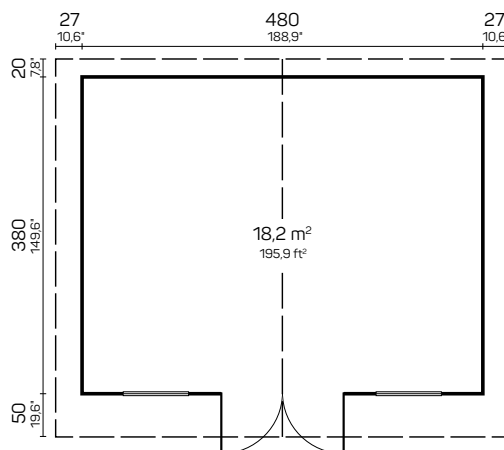

NERVION

Art 122 209

BIDASOA

Art 122 217

CAROLINE A

Art 122 007.9

320×250 cm	300×230 cm	28 mm	194 cm	234 cm	6,9 m ²	9,9 m ²	ca. 13,9 m ³	15°
125,9×98,4"	118,1×90,5"	1 1/8"	76,3"	92,1"	74,2 ft ²	106,5 ft ²	ca. 490,8 ft ³	15°
20 cm	18+18 mm	840×1835 mm	765×990 mm	360×108×50,5 cm ca. 609 kg				
7,8"	0,7"+0,7"	33,1×72,2"	30,1×38,9"	141,7"×42,5"×19,8" ca. 1342 lb				

CAROLINE B

Art 122 008.9

320×290 cm	300×270 cm	28 mm	194 cm	234 cm	8,1 m ²	11,4 m ²	ca. 16,4 m ³	15°
125,9×114,1"	118,1×106,2"	1 1/8"	76,3"	92,1"	87,1 ft ²	122,7 ft ²	ca. 579,1 ft ³	15°
20 cm	18+18 mm	840×1835 mm	765×990 mm	360×108×52,5 cm ca. 633 kg				
7,8"	0,7"+0,7"	33,1×72,2"	30,1×38,9"	141,7"×42,5"×20,6" ca. 1395 lb				

VICTORIA B

Art 122 016

300×300 cm	280×280 cm	28 mm	221 cm	283 cm	7,3 m ²	11,2 m ²	ca. 17,1 m ³	22°
118,1×118,1"	110,2×110,2"	1 1/8"	87"	111,4"	78,5 ft ²	120,5 ft ²	ca. 603,8 ft ³	22°
20 cm	18+18 mm	1425×1900 mm	865×1210 mm		325×108×61/69 cm	ca. 725/798 kg		
7,8"	0,7"+0,7"	56,1×74,8"	34×47,6"		127,9"×42,5"×24/27,1"	ca. 1598/1759 lb		

GLORIA A

Art 122 005

GLORIA A+SD150

Art 122005 / 122 212

GLORIA D

Art 122 023

290×290 cm 114,1×114,1"	270×270 cm 106,2×106,2"	28 mm 1 1/8"	188/211 cm 74/83"	217 cm 85,4"	7,3 m² 78,5 ft²	9,9 m² 106,5 ft²	ca. 13,9 m³ ca. 490,8 ft³	5° 5°
20 cm 7,8"	18+18 mm 0,7"+0,7"	1425×1955 mm 56,1×76,9"				312×108×50 cm 122,8"×42,5"×19,6"	ca. 565 kg ca. 1245 lb	