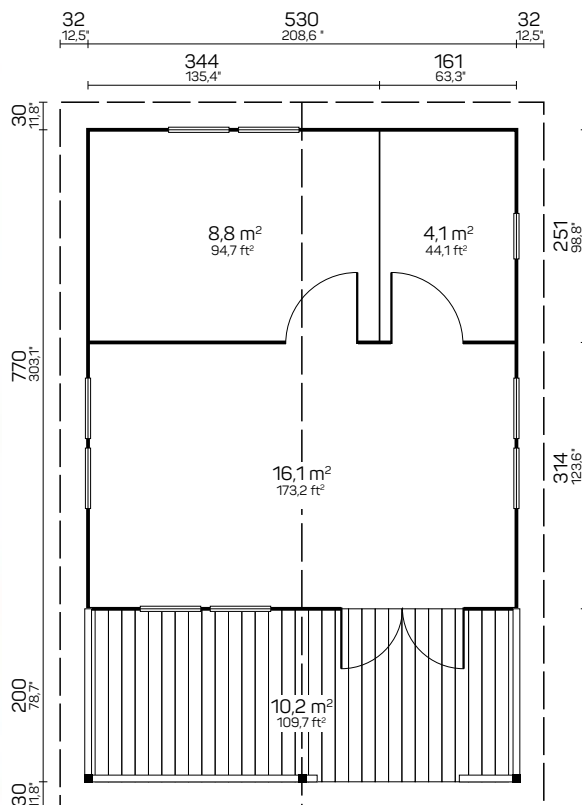

TORMES

Art 111703

Double Glazed
ISO-Verglasung
Lämpölasit
Isolerglas

530×790 cm 208,6×311"	510×770 cm 200,7×303,1"	70 mm 2 3/4"	217 cm 85,4"	291 cm 114,5"	29+10,2=39,2 m² 312,1+109,7+421,9 ft²	55 m² 592 ft²	ca. 70,1 m³ ca. 2475,5 ft³	16° 16°
230 cm 90,5"	18 mm 0,7"	-/18/28 mm -/0,7/1,1"	1425×1955 mm 56,1×76,9"	840×1955 mm 33,1×76,9"	1530×990 mm 60,2×38,9"	530×530 mm 20,8×20,8"