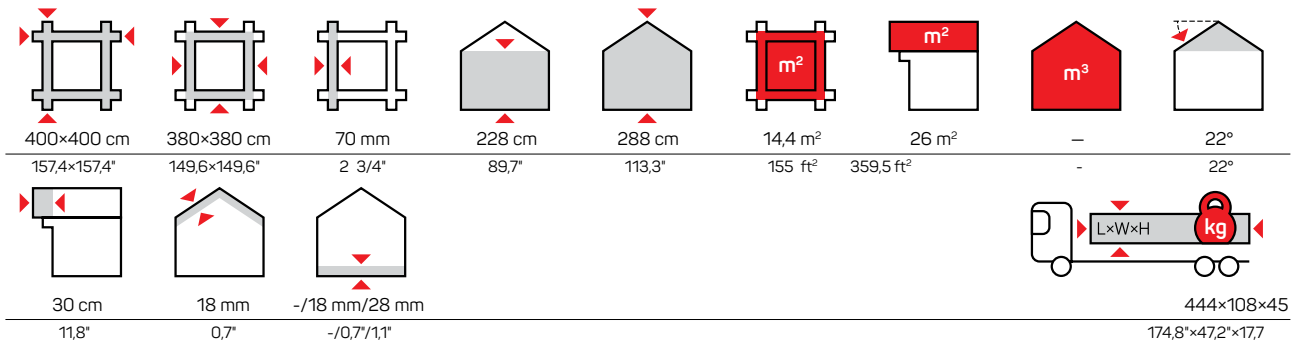

IBIZA

Art 111 704