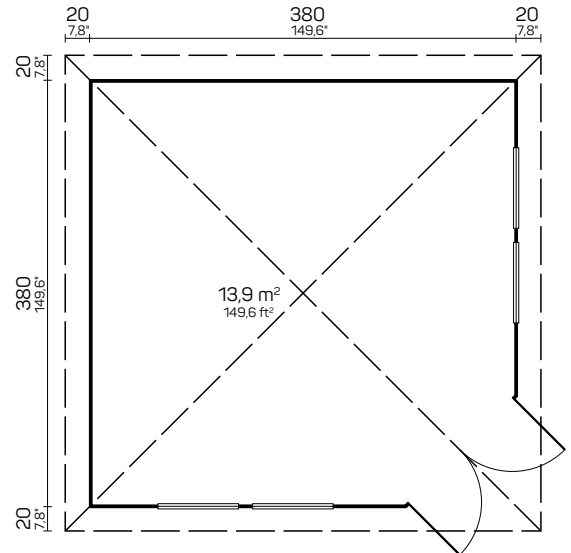

VICTORIA C

Art 122 413.2

400×400 cm 157,4×157,4"	380×380 cm 149,6×149,6"	40 mm 1 5/8"	217 cm 85,4"	288 cm 113,3"	13,9 m² 149,6 ft²	19,6 m² 210,9 ft²	ca. 32,3 m³ ca. 1140,6 ft³	22° 22°
20 cm 7,8"	18+18 mm 0,7"+0,7"	1425×1900 mm 56,1×74,8"	1530×1560 mm 60,2×61,4"					425×108×71 cm 167,3"×42,5"×27,9" ca. 1172 kg ca. 2583 lb