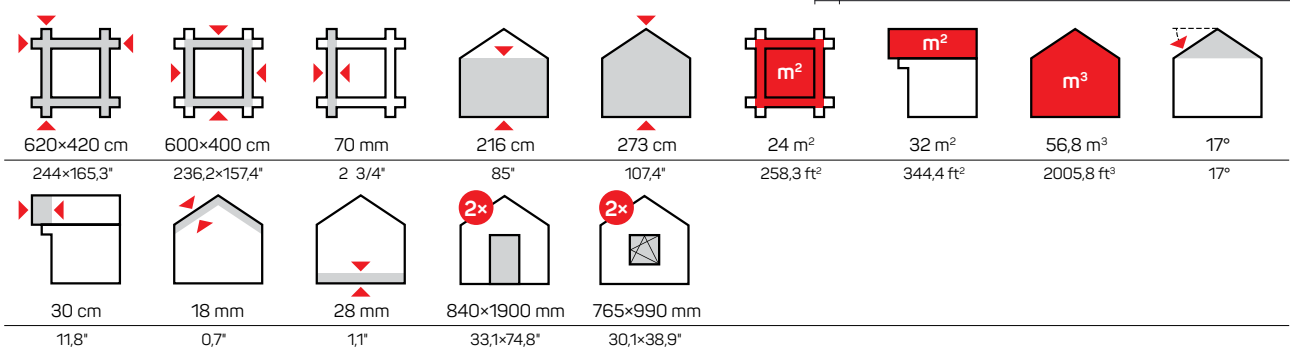

MIKKO

Art 111 961

New
Neuheit 2020

Double Glazed
ISO-Verglasung
Lämpölasit
Isolerglas