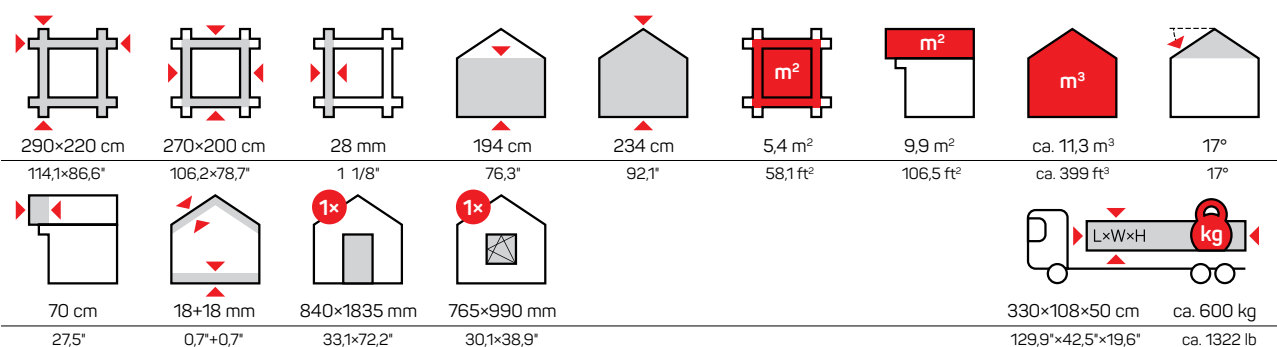

NERVION

Art 122 209

BIDASOA

Art 122 217

CAROLINE A

Art 122 007.9

320×250 cm	300×230 cm	28 mm	194 cm	234 cm	6,9 m ²	9,9 m ²	ca. 13,9 m ³	15°
125,9×98,4"	118,1×90,5"	1 1/8"	76,3"	92,1"	74,2 ft ²	106,5 ft ²	ca. 490,8 ft ³	15°
20 cm	18+18 mm	840×1835 mm	765×990 mm	360×108×50,5 cm ca. 609 kg				
7,8"	0,7"+0,7"	33,1×72,2"	30,1×38,9"	141,7"×42,5"×19,8" ca. 1342 lb				

CAROLINE B

Art 122 008.9

320×290 cm	300×270 cm	28 mm	194 cm	234 cm	8,1 m ²	11,4 m ²	ca. 16,4 m ³	15°
125,9×114,1"	118,1×106,2"	1 1/8"	76,3"	92,1"	87,1 ft ²	122,7 ft ²	ca. 579,1 ft ³	15°
20 cm	18+18 mm	840×1835 mm	765×990 mm	360×108×52,5 cm ca. 633 kg				
7,8"	0,7"+0,7"	33,1×72,2"	30,1×38,9"	141,7"×42,5"×20,6" ca. 1395 lb				

CAROLINE C

Art 122 009.9

TRONDHEIM

Art 122 206

BRITTA A

Art 122 001.9

320×250 cm	300×230 cm	28 mm	194 cm	234 cm	6,9 m ²	9,9 m ²	ca. 13,9 m ³	15°
125,9×98,4"	118,1×90,5"	1 1/8"	76,3"	92,1"	74,2 ft ²	106,5 ft ²	ca. 490,8 ft ³	15°
20 cm	18+18 mm	1425×1835 mm				361×108×48 cm ca. 580 kg		
7,8"	0,7"+0,7"	56,1×72,2"				142,1"×42,5"×18,8" ca. 1278 lb		

BRITTA B

Art 122 002.9

320×290 cm	300×270 cm	28 mm	194 cm	234 cm	8,1 m ²	11,4 m ²	ca. 16,4 m ³	15°
125,9×114,1"	118,1×106,2"	1 1/8"	76,3"	92,1"	87,1 ft ²	122,7 ft ²	ca. 579,1 ft ³	15°
20 cm	18+18 mm	1425×1835 mm				361×108×48 cm ca. 580 kg		
7,8"	0,7"+0,7"	56,1×72,2"				142,1"×42,5"×18,8" ca. 1278 lb		