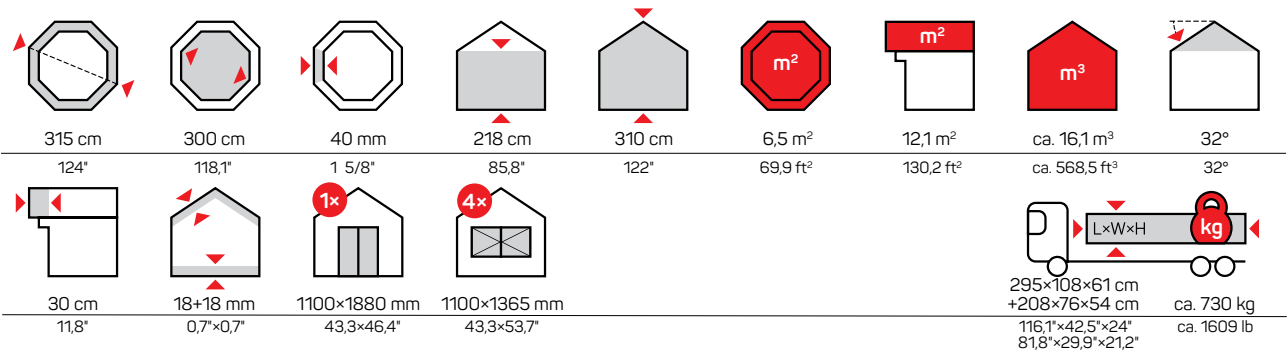

LOUISE 4F

Art 122 420.2