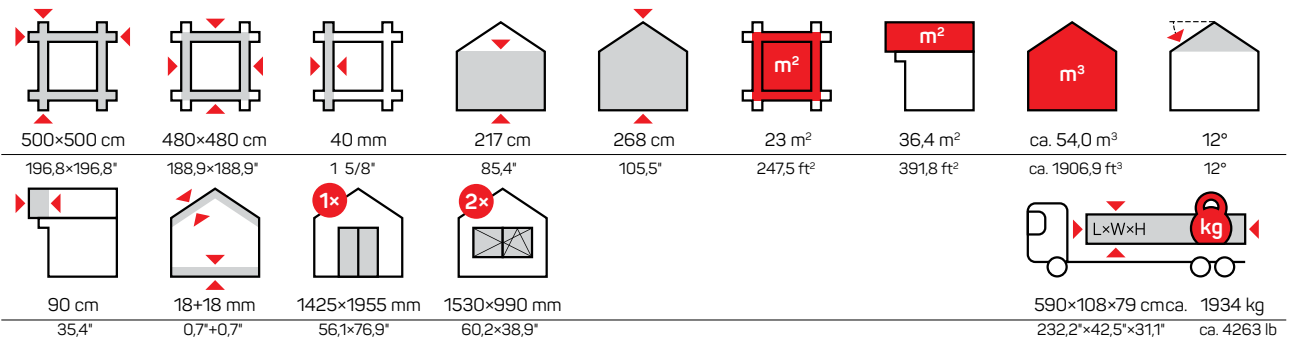

ENZO D

Art 122 091.2