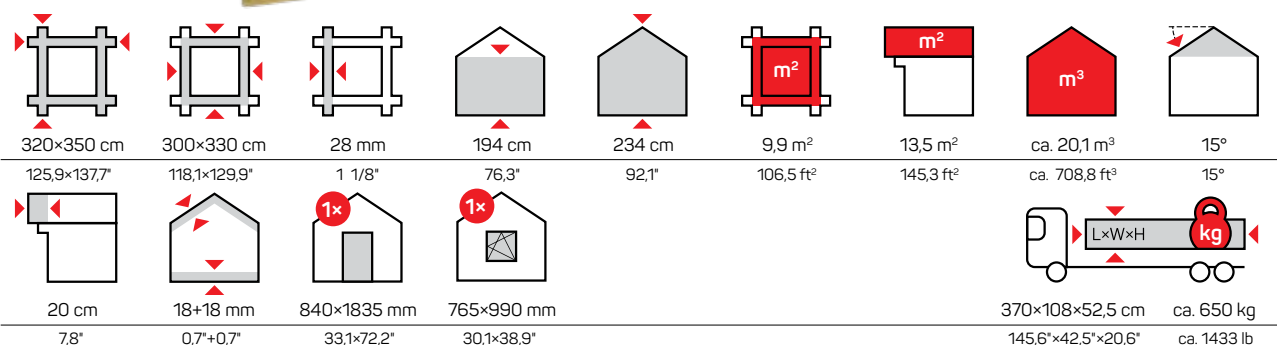

NERVION

Art 122 209

BIDASOA

Art 122 217

CAROLINE A

Art 122 007.9

320×250 cm	300×230 cm	28 mm	194 cm	234 cm	6,9 m ²	9,9 m ²	ca. 13,9 m ³	15°
125,9×98,4"	118,1×90,5"	1 1/8"	76,3"	92,1"	74,2 ft ²	106,5 ft ²	ca. 490,8 ft ³	15°
20 cm	18+18 mm	840×1835 mm	765×990 mm	360×108×50,5 cm ca. 609 kg				
7,8"	0,7"+0,7"	33,1×72,2"	30,1×38,9"	141,7"×42,5"×19,8" ca. 1342 lb				

CAROLINE B

Art 122 008.9

320×290 cm	300×270 cm	28 mm	194 cm	234 cm	8,1 m ²	11,4 m ²	ca. 16,4 m ³	15°
125,9×114,1"	118,1×106,2"	1 1/8"	76,3"	92,1"	87,1 ft ²	122,7 ft ²	ca. 579,1 ft ³	15°
20 cm	18+18 mm	840×1835 mm	765×990 mm	360×108×52,5 cm ca. 633 kg				
7,8"	0,7"+0,7"	33,1×72,2"	30,1×38,9"	141,7"×42,5"×20,6" ca. 1395 lb				

CAROLINE C

Art 122 009.9

TRONDHEIM

Art 122 206

BRITTA A

Art 122 001.9

320×250 cm	300×230 cm	28 mm	194 cm	234 cm	6,9 m ²	9,9 m ²	ca. 13,9 m ³	15°
125,9×98,4"	118,1×90,5"	1 1/8"	76,3"	92,1"	74,2 ft ²	106,5 ft ²	ca. 490,8 ft ³	15°
20 cm	18+18 mm	1425×1835 mm				361×108×48 cm ca. 580 kg		
7,8"	0,7"+0,7"	56,1×72,2"				142,1"×42,5"×18,8" ca. 1278 lb		

BRITTA B

Art 122 002.9

320×290 cm	300×270 cm	28 mm	194 cm	234 cm	8,1 m ²	11,4 m ²	ca. 16,4 m ³	15°
125,9×114,1"	118,1×106,2"	1 1/8"	76,3"	92,1"	87,1 ft ²	122,7 ft ²	ca. 579,1 ft ³	15°
20 cm	18+18 mm	1425×1835 mm				361×108×48 cm ca. 580 kg		
7,8"	0,7"+0,7"	56,1×72,2"				142,1"×42,5"×18,8" ca. 1278 lb		