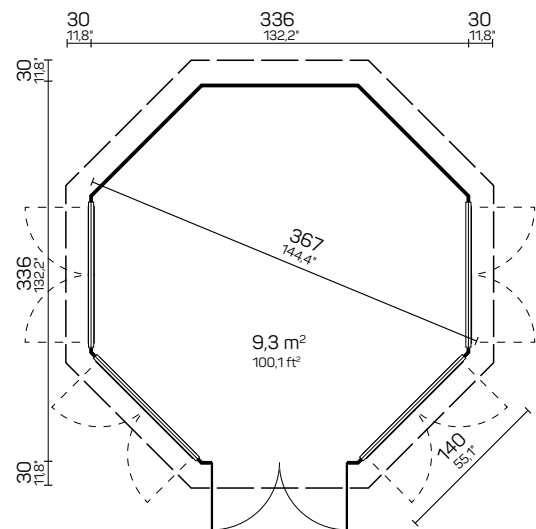

EMMA 4F

Art 122 421.2