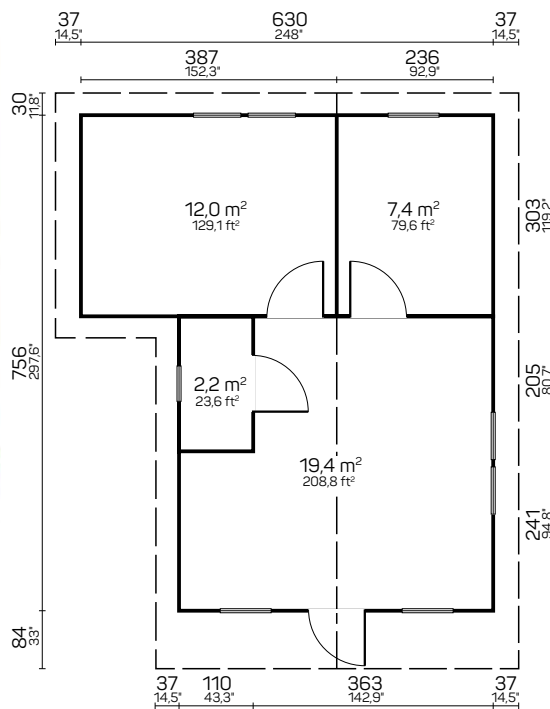

CERVINO

Art 111194

650×776 cm	630×756 cm	70 mm	228/182 cm	302 cm	41 m ²	56,9 m ²	ca. 101,2 m ³	17°
255,9×305,5"	248×297,6"	2 3/4"	89,7/71,6"	118,8"	441,3 ft ²	612,4 ft ²	ca. 3574,8 ft ³	17°
80 cm	18 mm	-/18/28 mm	840×1955 mm	840×1955 mm	1530×990 mm	765×990 mm	530×530 mm	
31,4"	0,7"	-/0,7/1,1"	33,1×76,9"	33,1×76,9"	60,2×38,9"	30,1×38,9"	20,8×20,8"	