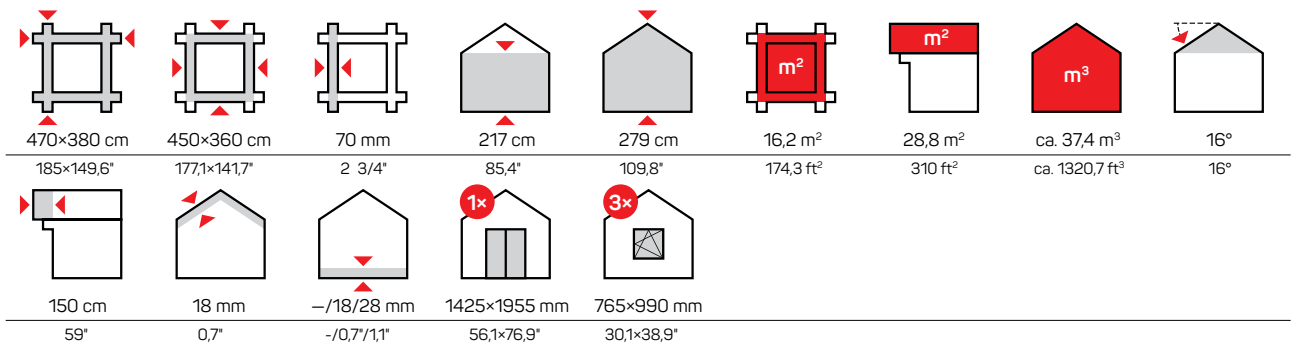

SAUERLAND C

Art 111750