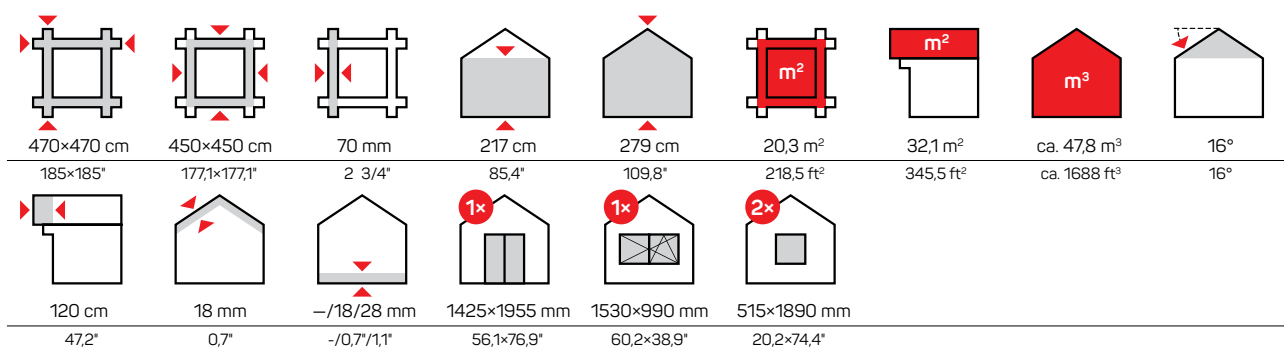

SAUERLAND B

Art 111749