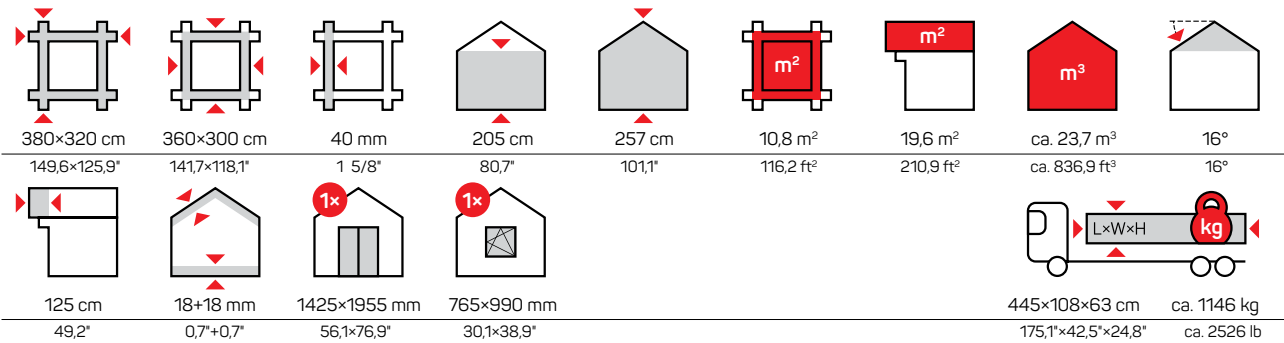

CAROLINE C

Art 122 009.9

TRONDHEIM

Art 122 206

BRITTA A

Art 122 001.9

320×250 cm	300×230 cm	28 mm	194 cm	234 cm	6,9 m ²	9,9 m ²	ca. 13,9 m ³	15°
125,9×98,4"	118,1×90,5"	1 1/8"	76,3"	92,1"	74,2 ft ²	106,5 ft ²	ca. 490,8 ft ³	15°
20 cm	18+18 mm	1425×1835 mm				361×108×48 cm ca. 580 kg		
7,8"	0,7"+0,7"	56,1×72,2"				142,1"×42,5"×18,8" ca. 1278 lb		

BRITTA B

Art 122 002.9

320×290 cm	300×270 cm	28 mm	194 cm	234 cm	8,1 m ²	11,4 m ²	ca. 16,4 m ³	15°
125,9×114,1"	118,1×106,2"	1 1/8"	76,3"	92,1"	87,1 ft ²	122,7 ft ²	ca. 579,1 ft ³	15°
20 cm	18+18 mm	1425×1835 mm				361×108×48 cm ca. 580 kg		
7,8"	0,7"+0,7"	56,1×72,2"				142,1"×42,5"×18,8" ca. 1278 lb		

GLORIA A

Art 122 005

GLORIA A+SD150

Art 122005 / 122 212

GLORIA D

Art 122 023

290×290 cm 114,1×114,1"	270×270 cm 106,2×106,2"	28 mm 1 1/8"	188/211 cm 74/83"	217 cm 85,4"	7,3 m² 78,5 ft²	9,9 m² 106,5 ft²	ca. 13,9 m³ ca. 490,8 ft³	5° 5°
20 cm 7,8"	18+18 mm 0,7"+0,7"	1425×1955 mm 56,1×76,9"				312×108×50 cm 122,8"×42,5"×19,6"	ca. 565 kg ca. 1245 lb	

597×108×66 cm

235'×42,5'×25,9'

ca. 1273 kg

ca. 2806 lb

MARI A

Art 122045.2

MARI B

Art 122046.2