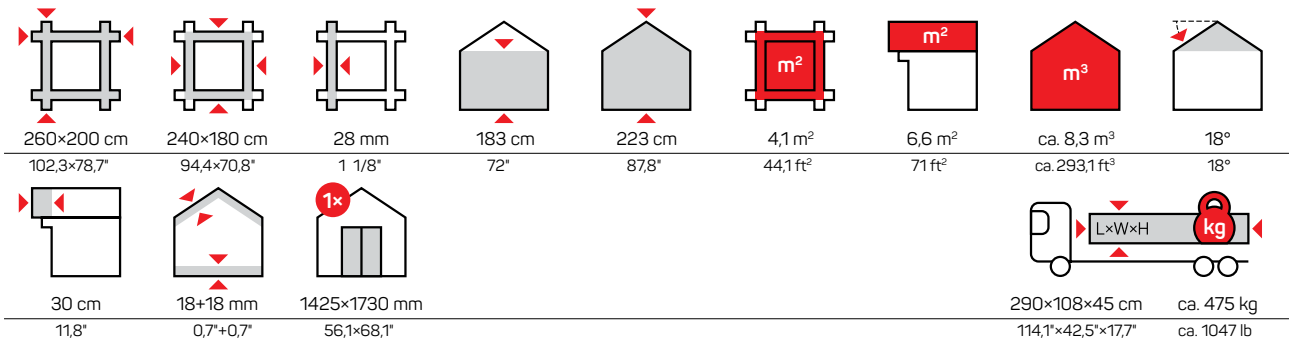

CAROL

Art 122 010