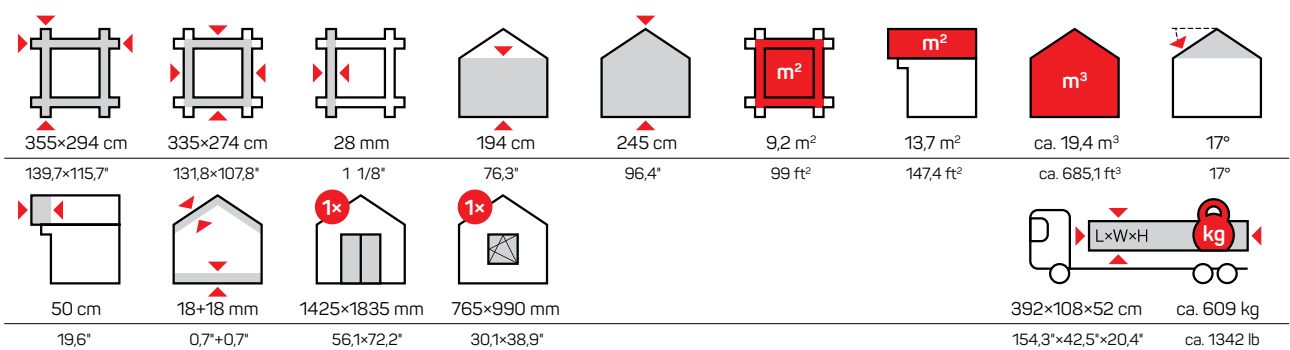

NERVION

Art 122 209

BIDASOA

Art 122 217

CAROLINE A

Art 122 007.9

320×250 cm	300×230 cm	28 mm	194 cm	234 cm	6,9 m ²	9,9 m ²	ca. 13,9 m ³	15°
125,9×98,4"	118,1×90,5"	1 1/8"	76,3"	92,1"	74,2 ft ²	106,5 ft ²	ca. 490,8 ft ³	15°
20 cm	18+18 mm	840×1835 mm	765×990 mm	360×108×50,5 cm ca. 609 kg				
7,8"	0,7"+0,7"	33,1×72,2"	30,1×38,9"	141,7"×42,5"×19,8" ca. 1342 lb				

CAROLINE B

Art 122 008.9

320×290 cm	300×270 cm	28 mm	194 cm	234 cm	8,1 m ²	11,4 m ²	ca. 16,4 m ³	15°
125,9×114,1"	118,1×106,2"	1 1/8"	76,3"	92,1"	87,1 ft ²	122,7 ft ²	ca. 579,1 ft ³	15°
20 cm	18+18 mm	840×1835 mm	765×990 mm	360×108×52,5 cm ca. 633 kg				
7,8"	0,7"+0,7"	33,1×72,2"	30,1×38,9"	141,7"×42,5"×20,6" ca. 1395 lb				