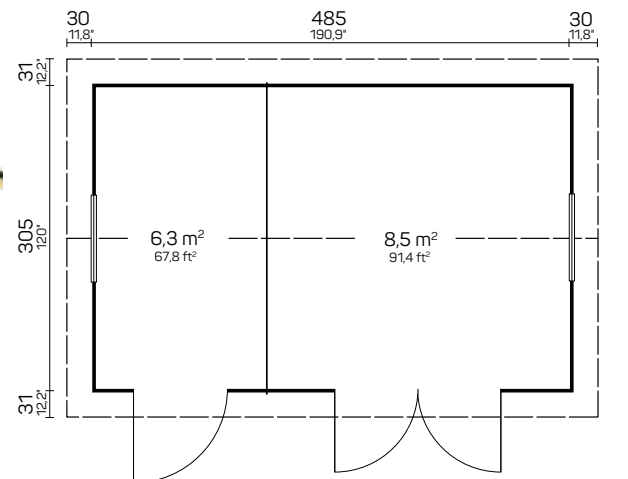

KARMEN

Art 122 050.9

Double Glazed
ISO-Verglasung
Lämpölasit
Isolerglas