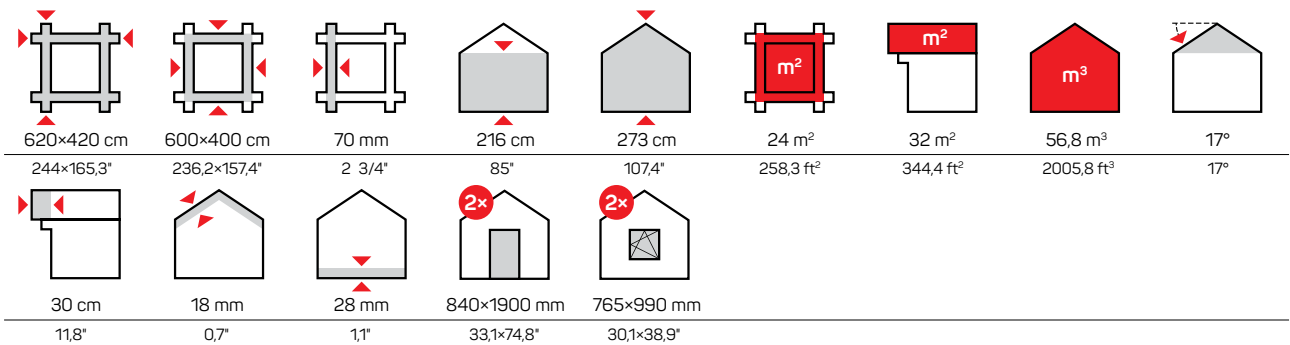

SANNA

Art 111 963

New
Neuheit 2020

Double Glazed
ISO-Verglasung
Lämpölasit
Isolerglas