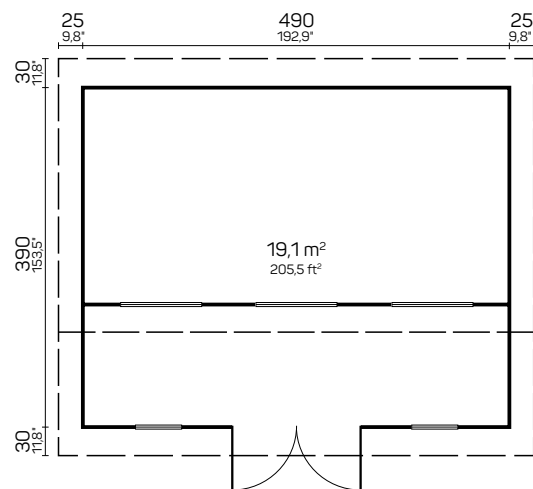

LANGEOOG C

Art 111429

510×410 cm	490×390 cm	70 mm	222 cm	313 cm	19,1 m²	27,7 m²	ca. 46,8 m³	13+23°	
200,7×161,4"	192,9×153,5"	2 3/4"	87,4"	123,2"	205,5 ft²	298,1 ft²	ca. 1652,7 ft³	13+23°	
18 mm	-/18/28 mm	1425×1955 mm	515×1890 mm	915×420 mm					
0,7"	-/0,7"/1,1"	56,1×76,9"	20,2×74,4"	36×16,5"