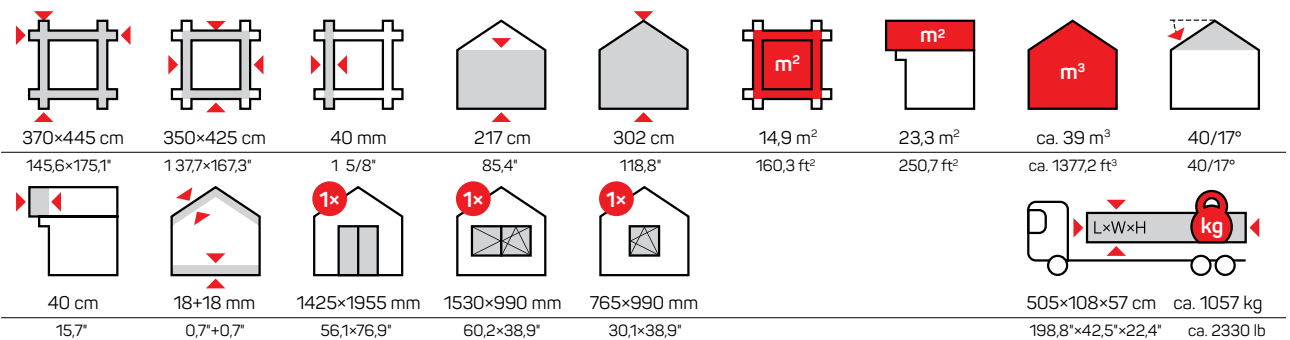

KANSAS

Art 122 107.2