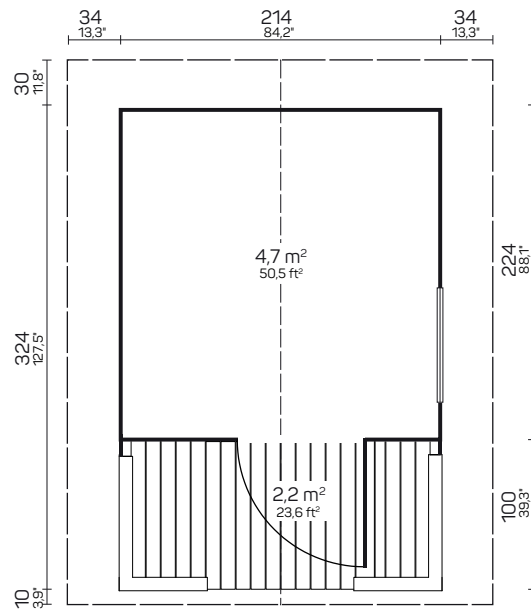

PIHA-TUURI 7

Art 1 111 006

New
Neuheit 2020

234×344 cm 92,1×135,4"	214×324 cm 84,2×127,5"	70 mm 2 3/4"	217 cm 85,4"	257 cm 101,1"	7 m² 75,3 ft²	11 m² 118,4 ft²	ca. 10 m³ ca. 353,1 ft³	21° 21°
100 cm 39,3"	18/28 mm 0,7"/1,1"	840×1955 mm 33,1×76,9"	765×990 mm 30,1×38,9"