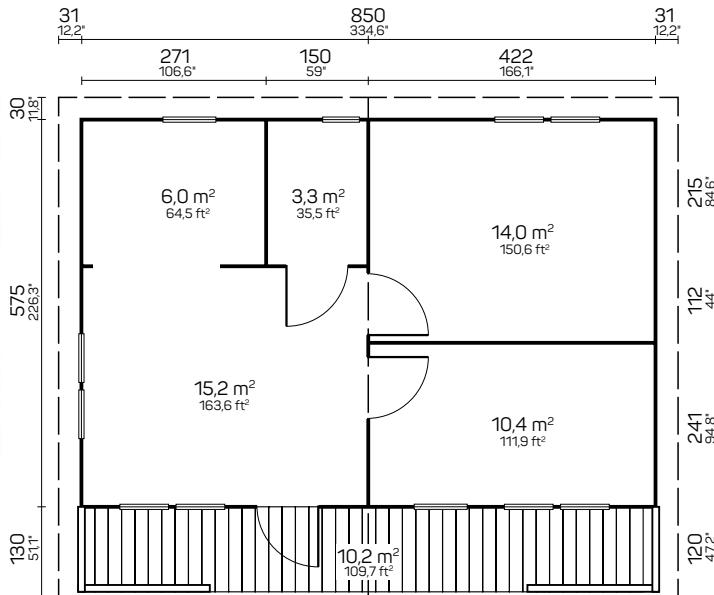

MOTRIL

Art 111159

870×595 cm	850×575 cm	70 mm	251 cm	393 cm	48,9+10,2=59,1 m²	75 m²	ca. 151,5 m³	19°
342,5×234,2"	334,6×226,3"	2 3/4"	98,8"	154,7"	526,3+109,7=636,1 ft²	753,4 ft²	ca. 5350,1 ft³	19°
130 cm	18 mm	-/18/28 mm	890×2090 mm	890×2090 mm	1530×990 mm	765×990 mm	530×530 mm	
51,1"	0,7"	-/0,7/1,1"	35×82,2"	35×82,2"	60,2×38,9"	30,1×38,9"	20,8×20,8"