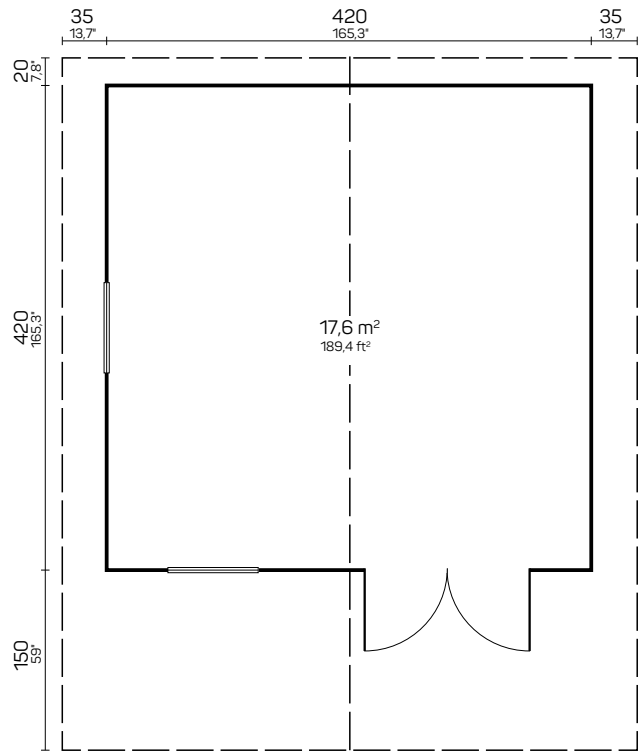

GOTLAND A

Art 111738

Double Glazed
ISO-Verglasung
Lämpölasit
Isolerglas

440×440 cm	420×420 cm	70 mm	217 cm	279 cm	17,6 m²	30,5 m²	ca. 41,7 m³	17°
173,2×173,2"	165,3×165,3"	2 3/4"	85,4"	109,8"	189,4 ft²	328,2 ft²	ca. 1472,6 ft³	17°
					150 cm	18 mm	-/18/28 mm	1425×1955 mm
59"	0,7"	-/0,7/1,1"	56,1×76,9"	30,1×38,9"