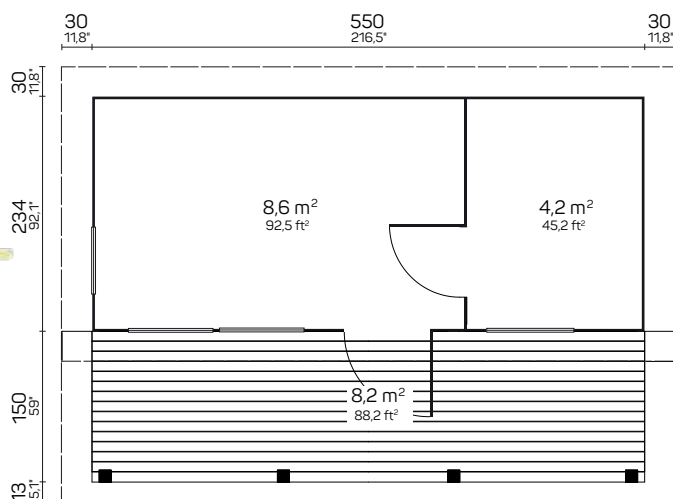

MODERNI PIHASAUNA 19

Art 1 111 001

New
Neuheit 2020

Double Glazed
ISO-Verglasung
Lämpölasit
Isolerglas

570×254 cm 224,4×100"	550×234 cm 216,5×92,1"	70 mm 2 3/4"	220/264 cm 86,6/103,9"	289/264 cm 113,7/103,9"	13 m² 139,9 ft²	28 m² 301,3 ft²	13 m³ 459 ft³	11/10° 11/10°
150 cm 59"	18/28 mm 0,7"/1,1"	840×1955 mm 331×76,9"	690×1955 mm 271×76,9"	865×1210 mm 34×47,6"	765×990 mm 30,1×38,9"	965×790 mm 37,9×31,1"