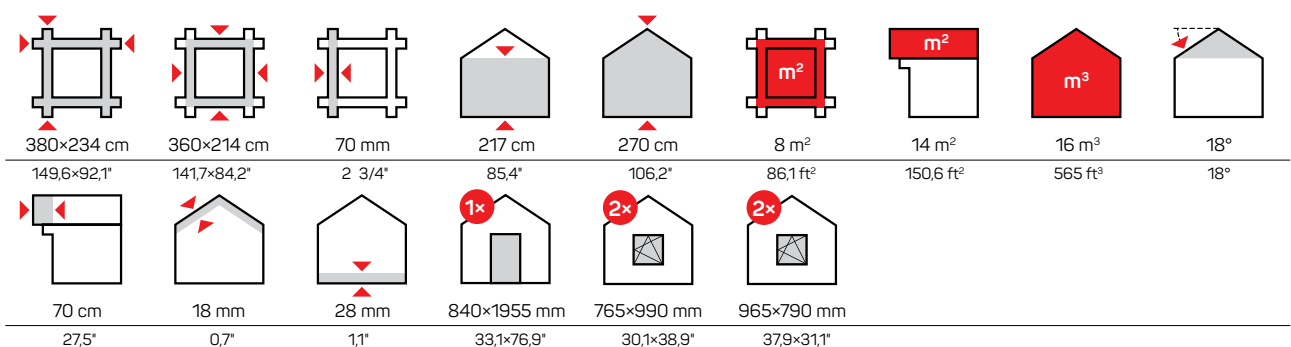

PIHA-AITTA 12

Art 1 111 050

New
Neuheit 2020

Double Glazed
ISO-Verglasung
Lämpölasit
Isolerglas