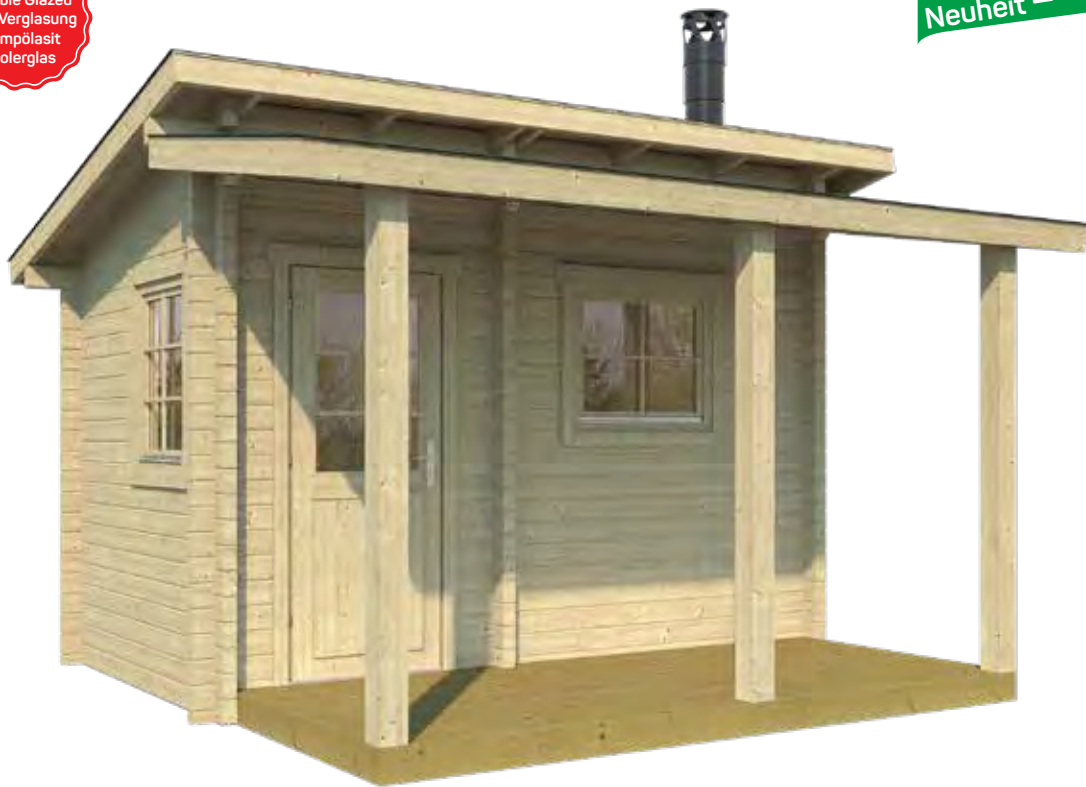

MODERNI PIHASAUNA 12

Art 1 111 005

New
Neuheit 2020

Double Glazed
ISO-Verglasung
Lämpölasit
Isolerglas

380×234 cm 149,6×92,1"	360×214 cm 141,7×84,2"	70 mm 2 3/4"	220/264 cm 86,6/103,9"	291/277 cm 114,5/109"	8 m² 86,1 ft²	19 m² 204,5 ft²	30 m³ 1059,4 ft³	12/10° 12/10°
150 cm 59"	18/28 mm 0,7/1,1"	840×1955 mm 331×76,9"	690×1955 mm 271×76,9"	765×990 mm 301×38,9"	965×790 mm 37,9×31,1"