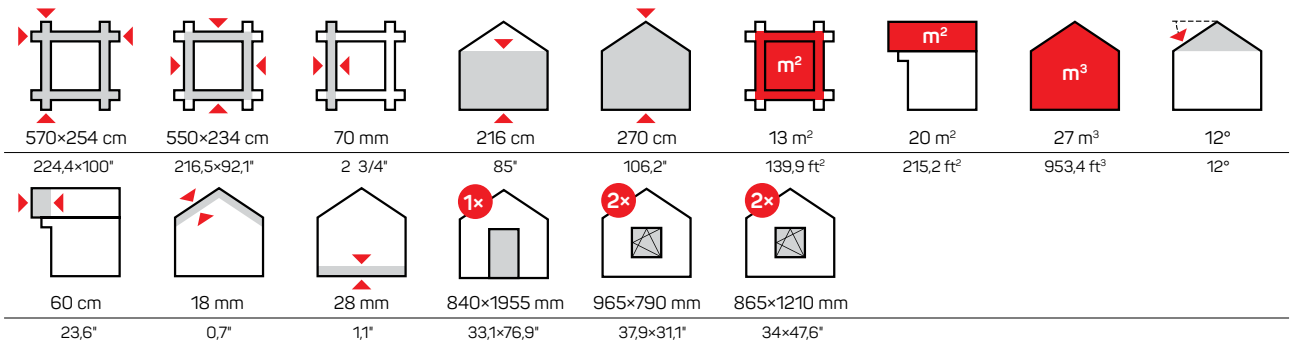

PIHA-AITTA 19

Art 1 111 053