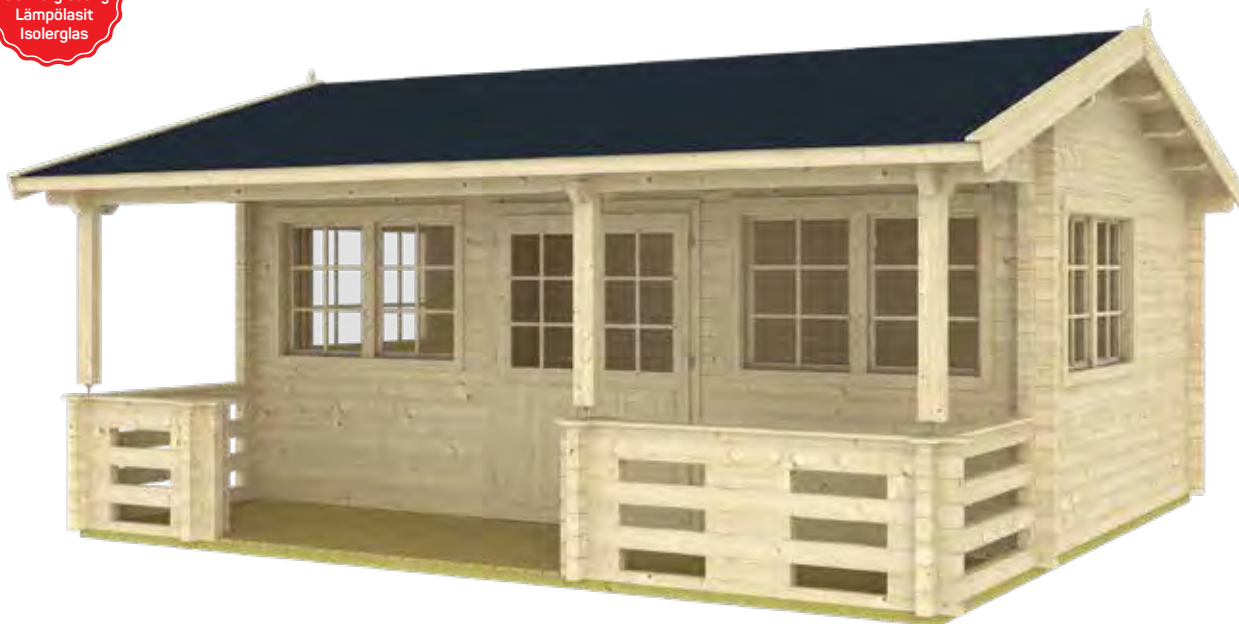

RICHARD

Art 111753

Double Glazed
ISO-Verglasung
Lämpölasit
Isolerglas

575×385 cm 226,3×151,7"	555×365 cm 218,5×143,7"	70 mm 2 3/4"	222 cm 87,4"	296 cm 116,5"	20,3+8,3=28,6 m² 218,5+89,3=307,8 ft²	35,7 m² 384,2 ft²	ca. 49,2 m³ ca. 1737,4 ft³	16° 16°
150 cm 59"	18 mm 0,7"	-/18/28+21 mm -/0,7/1,1"+0,8"	1425×1955 mm 56,1×76,9"	1530×990 mm 60,2×38,9"