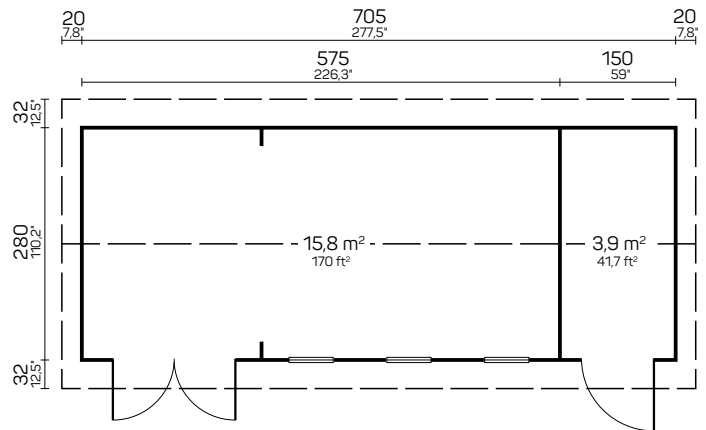

LEON A

Art 111154

Double Glazed
ISO-Verglasung
Lämpölasit
Isolerglas

725×300 cm	705×280 cm	70 mm	222 cm	262 cm	19,7 m²	26,8 m²	ca. 44,7 m³	18°
285,4×118,1"	277,5×110,2"	2 3/4"	87,4"	103,1"	212 ft²	288,4 ft²	ca. 1578,5 ft³	18°
20 cm	18 mm	-/18/28 mm	1425×1955 mm	840×1955 mm	515×1890 mm			
7.8"	0.7"	-/0.7/1.1"	56,1×76,9"	33,1×76,9"	20,2×74,4"