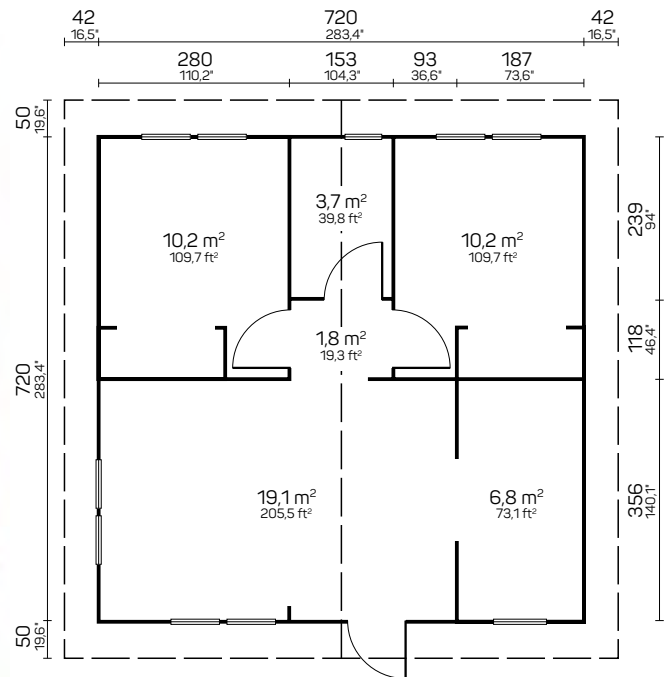

TIPO

Art 111158

Double Glazed
ISO-Verglasung
Lämpölasit
Isolerglas

740×740 cm	720×720 cm	70 mm	228 cm	359 cm	51,8 m²	70 m²	ca. 146,8 m³	20°
291,3×291,3"	283,4×283,4"	2 3/4"	89,7"	141,3"	57,5 ft²	753,4 ft²	ca. 5184,1 ft³	20°
50 cm	18 mm	-/18/28 mm	890×2090 mm	890×2090 mm	1530×990 mm	765×990 mm	530×530 mm	
19,6"	0,7"	-/0,7/1,1"	35×82,2"	35×82,2"	60,2×38,9"	30,1×38,9"	20,8×20,8"