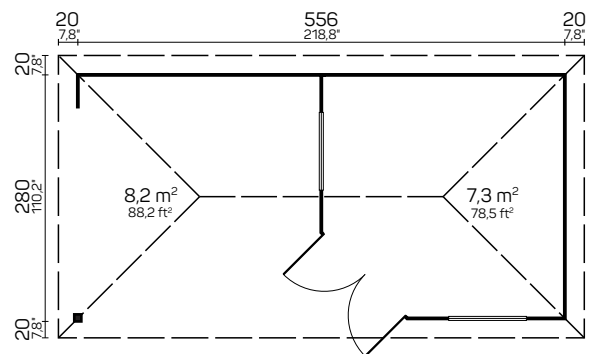

CATANIA

Art 122 038.2

576×300 cm

226,7×118,1"

556×280 cm

218,8×110,2"

40 mm

1 5/8"

228 cm

89,7"

284 cm

111,8"

15,5 m²

166,8 ft²

25,6 m²

275,5 ft²

ca. 18,0 m³

ca. 635,6 ft³

22°

22°

20 cm

7,8"

18+18 mm

0,7"+0,7"

1425×1900 mm

56,1×74,8"

1100×1365 mm

43,3×53,7"

600×108×52 cm ca. 1100 kg

236,2"×42,5"×20,4" ca. 2425 lb