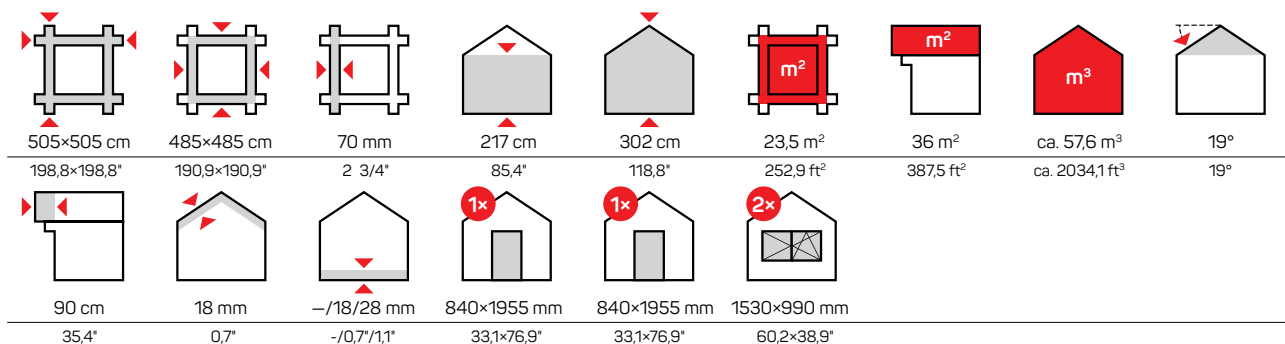

PEDRO E

Art 111902