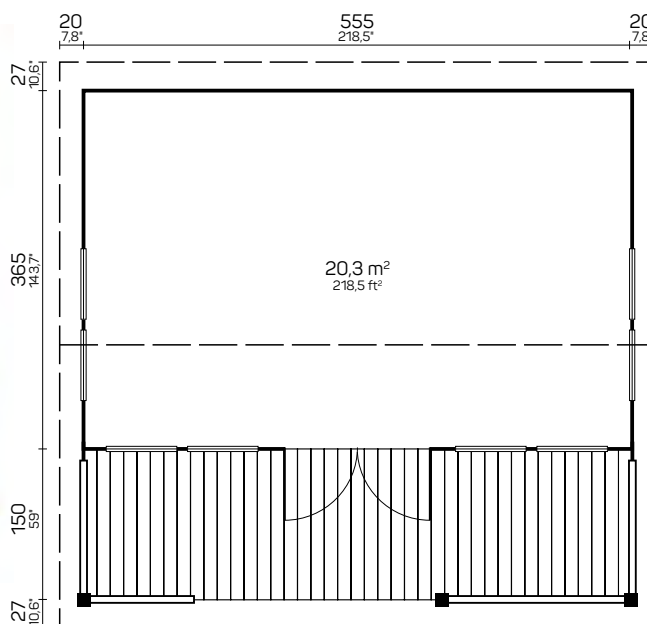

RICHARD

Art 111753

Double Glazed
ISO-Verglasung
Lämpölasit
Isolerglas

575×385 cm 226,3×151,7"	555×365 cm 218,5×143,7"	70 mm 2 3/4"	222 cm 87,4"	296 cm 116,5"	20,3+8,3=28,6 m² 218,5+89,3=307,8 ft²	35,7 m² 384,2 ft²	ca. 49,2 m³ ca. 1737,4 ft³	16° 16°
150 cm 59"	18 mm 0,7"	-/18/28+21 mm -/0,7/1,1"+0,8"	1425×1955 mm 56,1×76,9"	1530×990 mm 60,2×38,9"