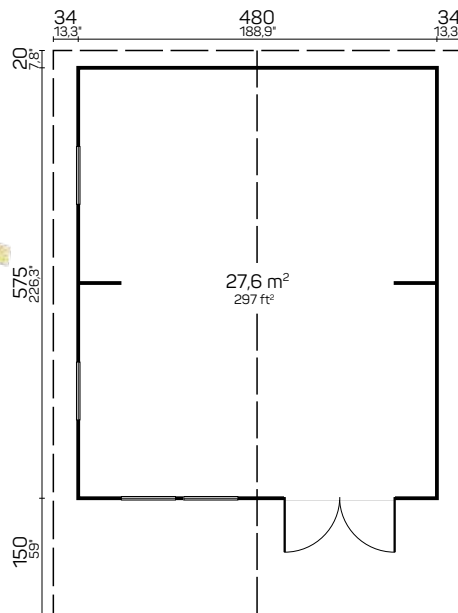

ENZO E

Art 111139

Double Glazed
ISO-Verglasung
Lämpölasit
Isolerglas

500×595 cm 196,8×234,2"	480×575 cm 188,9×226,3"	70 mm 2 3/4"	217 cm 85,4"	268 cm 105,5"	276 m² 297 ft²	41,7 m² 448,8 ft²	ca. 64,1 m³ ca. 2263,6 ft³	15° 15°	
150 cm 59"	18 mm 0,7"	-/18/28 mm -/0,7"/1,1"	1425×1955 mm 56,1×76,9"	765×990 mm 30,1×38,9"	1530×990 mm 60,2×38,9"