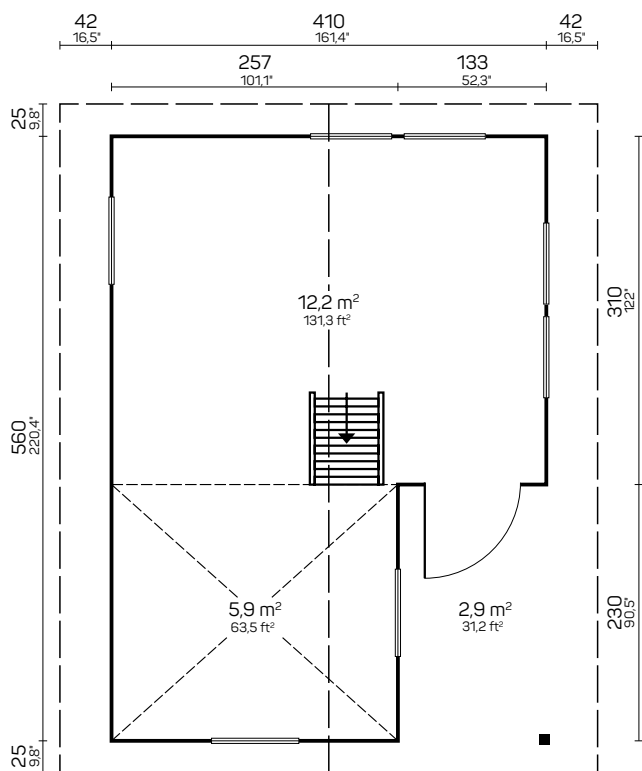

PERTTI

Art 111959

Double Glazed
ISO-Verglasung
Lämpölasit
Isolerglass

410×560 cm	390×540 cm	70 mm	228 cm	348 cm	21 m²	33 m²	ca. 49,9 m³	32°
161,4×220,4"	153,5×212,5"	2 3/4"	89,7"	137"	226 ft²	355,2 ft²	1762,2 ft³	32°
25 cm	18 mm	-/18/28 mm	840×1955 mm	1530×990 mm	765×990 mm	530×530 mm	106 cm	
9,8"	0,7"	-/0,7/1,1"	331,7×76,9"	60,2×38,9"	30,1×38,9"	20,8×20,8"	41,7"