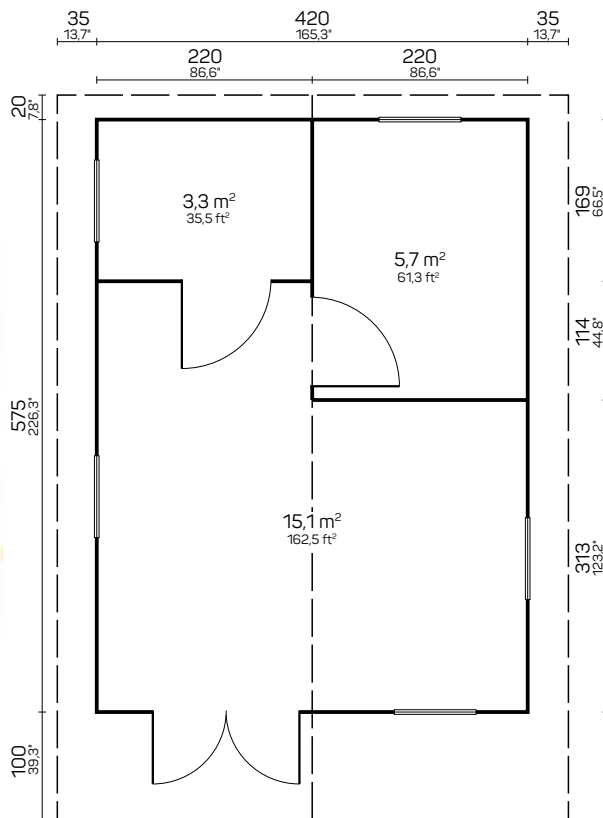

GOTLAND D

Art 111741

440×595 cm 173,2×234,2"	420×575 cm 165,3×226,3"	70 mm 2 3/4"	217 cm 85,4"	279 cm 109,8"	24,1 m ² 259,4 ft ²	35,9 m ² 386,4 ft ²	ca. 57,5 m ³ ca. 2030,5 ft ³	17° 17°
100 cm 39,3"	18 mm 0,7"	-/18/28 mm -/0,7"/1,1"	1425×1955 mm 56,1×76,9"	840×1955 mm 33,1×76,9"	765×990 mm 30,1×38,9"			