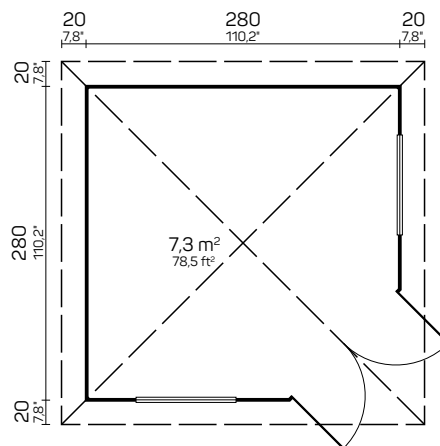

VICTORIA B

Art 122 058.2

300×300 cm	280×280 cm	40 mm	221 cm	283 cm	7,3 m²	11,2 m²	ca. 17,1 m³	22°
118,1×118,1"	110,2×110,2"	1 5/8"	87"	111,4"	78,5 ft²	120,5 ft²	ca. 603,8 ft³	22°
20 cm	18+18 mm	1425×1900 mm	865×1210 mm		325×108×61/69 cm	ca. 725/798 kg		
7,8"	0,7"+0,7"	56,1×74,8"	34×47,6"		127,9×42,5"×24/27,1"	ca. 1598/1759 lb