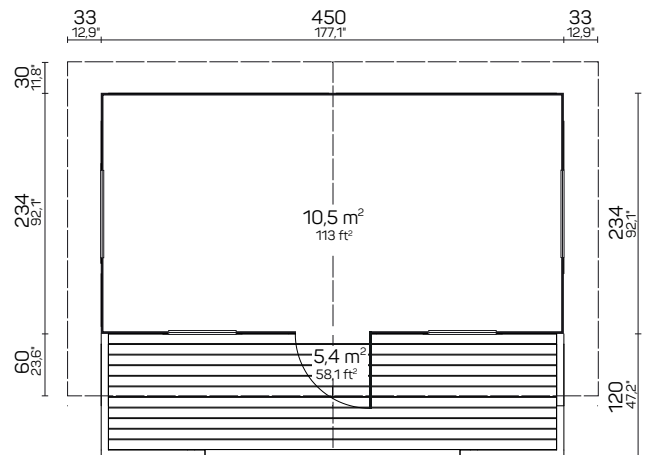

PIHA-AITTA 17

Art 1 111 003

Double Glazed
ISO-Verglasung
Lämpölasit
Isolerglas

New
Neuheit 2020