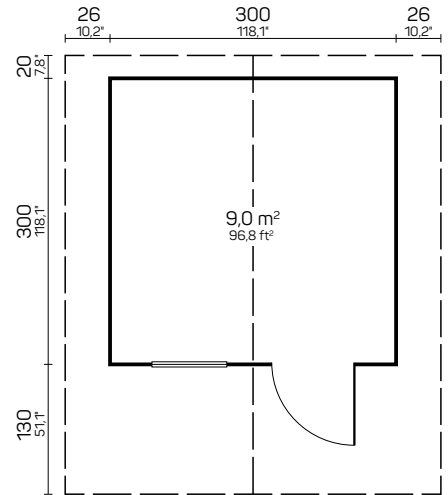

HUELVA

Art 111133

Double Glazed
ISO-Verglasung
Lämpölasit
Isolerglass

320x320 cm	300x300 cm	70 mm	205 cm	245 cm	9,0 m ²	20,8 m ²	ca. 18,4 m ³	15°
125,9x125,9"	118,1x118,1"	2 3/4"	80,7"	96,4"	96,8 ft ²	223,8 ft ²	ca. 649,7 ft ³	15°
130 cm	18 mm	-/18/28 mm	840x1955 mm	765x990 mm				
11,8'	0,7'	-/0,7'/1,1'	33,1x76,9'	30,1x38,9'				