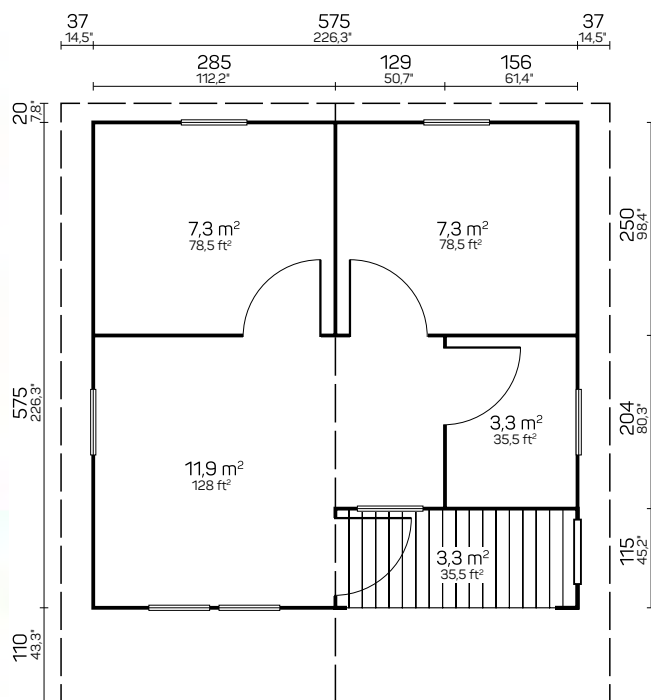

REUS

Art 111155

595×595 cm	575×575 cm	70 mm	217 cm	279 cm	29,8+3,3=33,1 m²	49,4 m²	ca. 70,1 m³	12°
234,2×234,2"	226,3×226,3"	2 3/4"	85,4"	109,8"	320,7+35,5+456,2 ft²	531,7 ft²	ca. 2475,5 ft³	12°
110 cm	18 mm	-/18/28 mm	890×2090 mm	890×2090 mm	1530×990 mm	765×990 mm		
43,3"	0,7"	-/0,7/1,1"	35×82,2"	35×82,2"	60,2×38,9"	30,1×38,9"