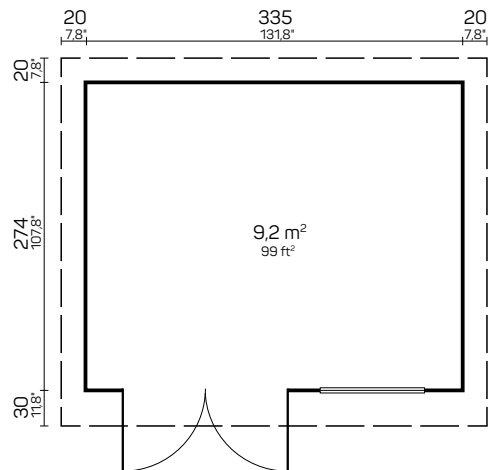

NEVADA

Art 122100

355×294 cm	335×274 cm	28 mm	188/222 cm	225 cm	9,2 m²	12,5 m²	ca. 18,1 m³	7°
139,7×115,7"	131,8×107,8"	1 1/8"	74/87,4"	88,5"	99 ft²	134,5 ft²	ca. 639,1 ft³	7°
30 cm	18+18 mm	1425×1955 mm	915×420 mm		380×108×51 cm	ca. 642 kg		
11,8"	0,7"+0,7"	56,1×76,9"	36×16,5"		149,6"×42,5"×20"	ca. 1415 lb