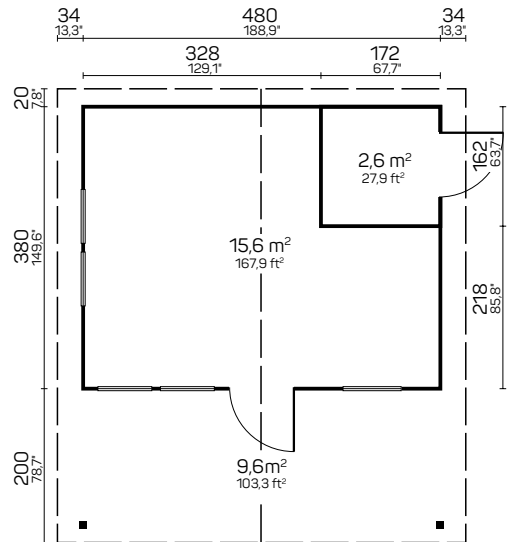

PEDRO D

Art 111901

500x350 cm	480x330 cm	70 mm	205 cm	256 cm	15,8 m ²	28,7 m ²	ca. 34,7 m ³	12°	
196,8x137,7"	188,9x129,9"	2 3/4"	80,7"	100,7"	170 ft ²	308,9 ft ²	ca. 1225,4 ft ³	12°	
150 cm	18 mm	-/18/28 mm	1425x1955 mm	840x1955 mm	765x990 mm				
59"	0,7"	-/0,7"/1,1"	56,1x76,9"	33,1x76,9"	30,1x38,9"				

Premium

GORBEA A

Art 111065

500×400 cm	480×380 cm	70 mm	217 cm	268 cm	18,2+9,6=27,8 m ²	33,4 m ²	ca. 41,8 m ³	12°	
196,8×157,4"	188,9×149,6"	2 3/4"	85,4'	105,5'	195,9+103,3=299,2 ft ²	359,5 ft ²	ca. 1476,1 ft ³	12°	
200 cm	18 mm	-/18/28 mm	840×1955 mm	1530×990 mm					
78,7"	0,7"	-/0,7"/1,1"	33,1×76,9"	60,2×38,9"					

GORBEA B

Art 111066

500×400 cm	480×380 cm	70 mm	217 cm	268 cm	18,2+9,6=27,8 m ²	33,4 m ²	ca. 41,8 m ³	12°	
196,8×157,4"	188,9×149,6"	2 3/4"	85,4'	105,5'	195,9+103,3=299,2 ft ²	359,5 ft ²	ca. 1476,1 ft ³	12°	
200 cm	18 mm	-/18/28 mm	840×1955 mm	840×1955 mm	765×990 mm	1530×990 mm			
78,7"	0,7"	-/0,7"/1,1"	33,1×76,9"	33,1×76,9"	30,1×38,9"	60,2×38,9"			