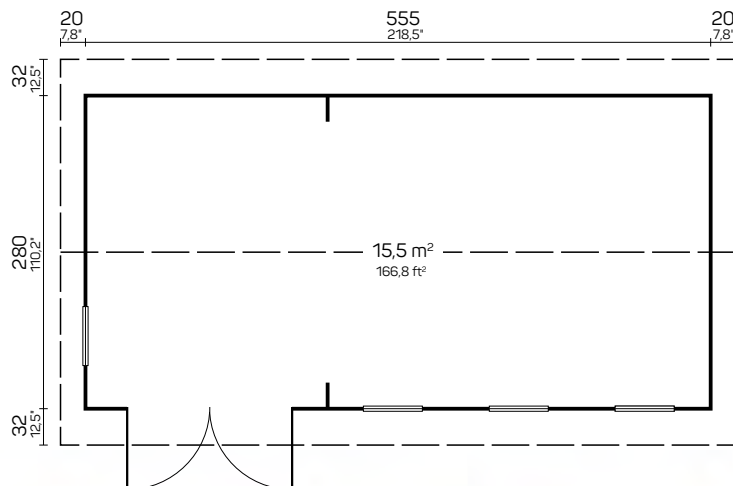

Art 122 031.20

New Neuheit 2020

470×295 cm	450×275 cm	40 mm	210 cm	254 cm	12 m ²	17 m ²	ca. 27 m ³	16°
185×116.1"	177.1×108.2"	1 5/8"	82.6"	100"	129.1 ft ²	182.9 ft ²	ca. 953.4 ft ³	16°
20 cm	18+18 mm	840×1835 mm	1425×1835 mm	1530×1560 mm	510×108×70 cm			ca. 1480 kg
7.8"	0.7"+0.7"	33.1×72.2"	56.1×72.2"	60.2×61.4"	200.7×42.5"×27.5"			ca. 3262 lb

VICTORIA B

Art 122 058.2

300×300 cm	280×280 cm	40 mm	221 cm	283 cm	7,3 m ²	11,2 m ²	ca. 17,1 m ³	22°
118,1×118,1"	110,2×110,2"	1 5/8"	87"	111,4"	78,5 ft ²	120,5 ft ²	ca. 603,8 ft ³	22°
20 cm	18+18 mm	1425×1900 mm	865×1210 mm		325×108×61/69 cm	ca. 725/798 kg		
7,8"	0,7"+0,7"	56,1×74,8"	34×47,6"		127,9×42,5"×24/27,1"	ca. 1598/1759 lb		

Art 122 800.2

290×380+100 cm	270×360+100 cm	40 mm	228 cm	337 cm	14,4 m ²	20,6 m ²	ca. 27,3 m ³	38°
114,1×149,6+39,3"	106,2×141,7+39,3"	1 5/8"	89,7"	132,6"	155 ft ²	221,7 ft ²	ca. 964 ft ³	38°
100 cm	18+18 mm	1200×1955 mm	765×990 mm	96,5+222,3 cm	480×108×70 cm			
39,3"	0,7"+0,7"	472×76,9"	30,1×38,9"	37,9×87,5"	188,9'×42,5'×27,5'			
					ca. 1106 kg			
					ca. 2438 lb			

NICE

Art 122 394.2

575×300 cm	555×280 cm	40 mm	222 cm	263 cm	15,5 m ²	21,4 m ²	ca. 36,1 m ³	16°
226,3×118,1"	218,5×110,2"	1 5/8"	87,4"	103,5"	166,8 ft ²	247,5 ft ²	ca. 388,5 ft ³	16°
20 cm	18+18 mm	1425×1955 mm	515×1890 mm					L×W×H
7,8"	0,7"+0,7"	56,1×76,9"	20,2×74,4"					ca. 1450 kg
							600×108×57 cm	ca. 3196 lb
							236,2"×42,5"×22,4"	