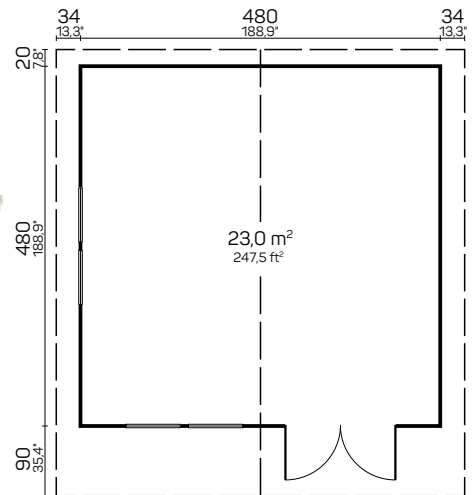

ENZO D

Art 122 091.2