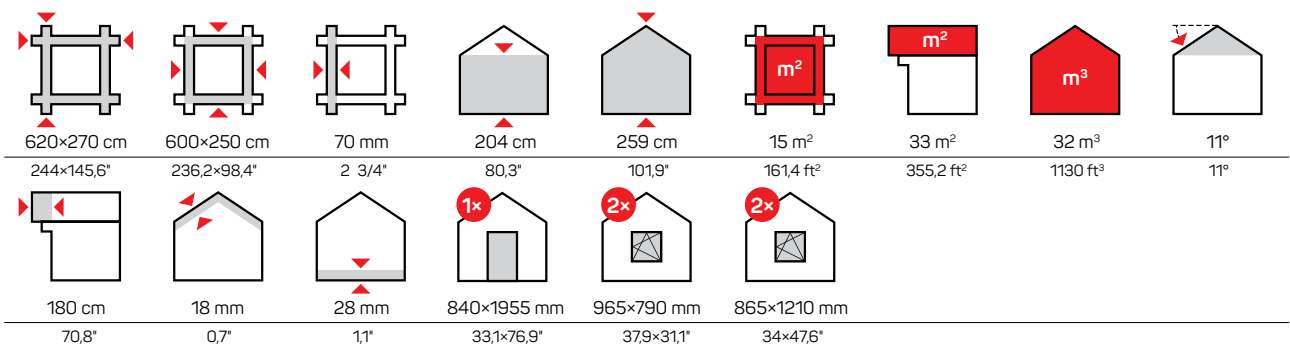

PIHA-AITTA 25

Art 1 111 054