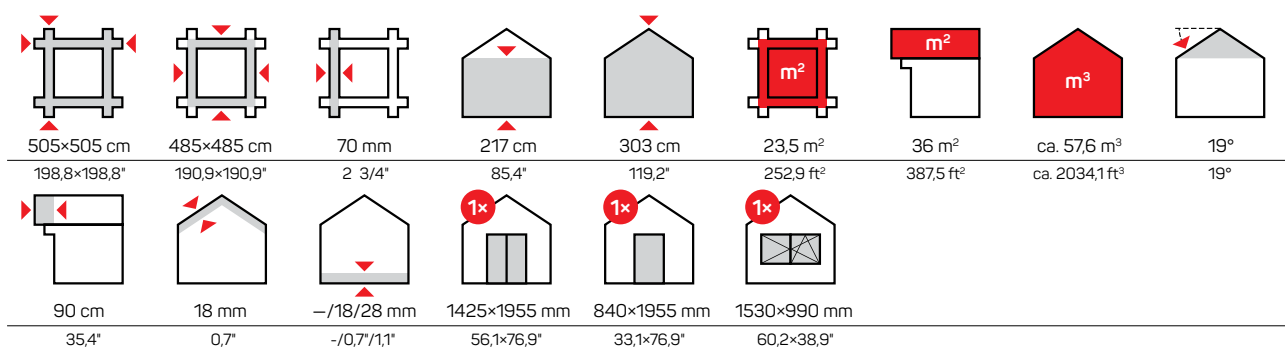

PEDRO F

Art 111903