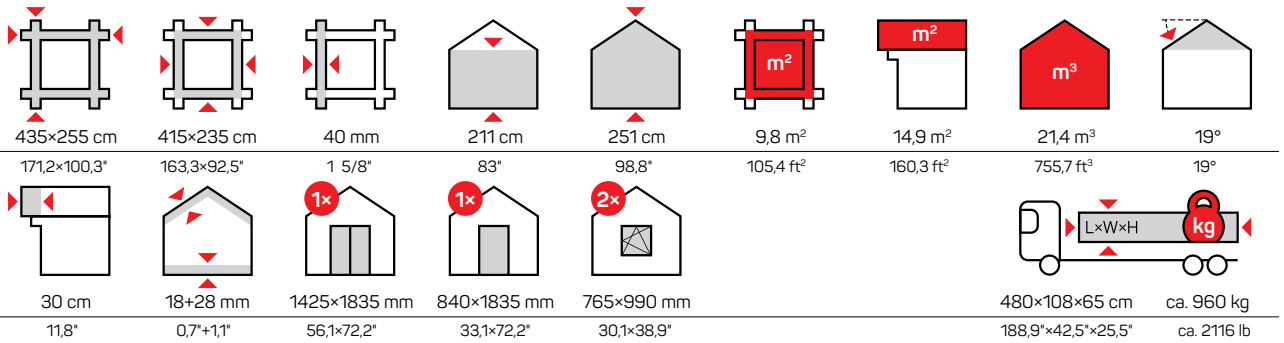

KARINA

Art 122 042.2

Double Glazed
ISO-Verglasung
Lämpölasit
Isolerglas