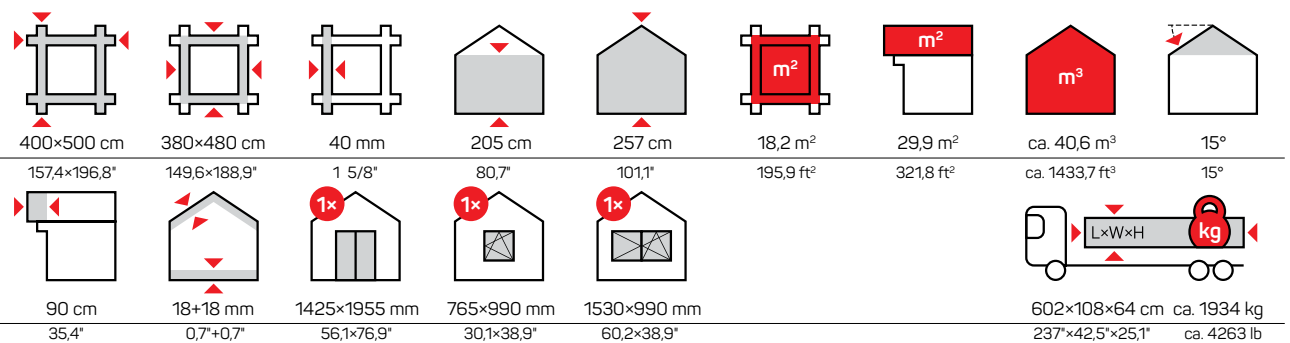

ENZO C/1

Art 122 089.2