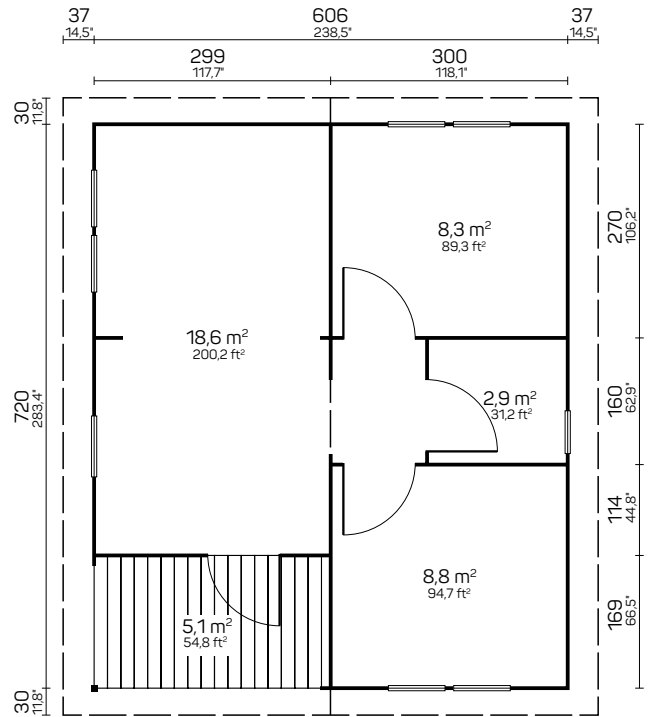

ARLANZON B

Art 111709

Double Glazed
ISO-Verglasung
Lämpölasit
Isolerglas

626×740 cm 246,4×291,3"	606×720 cm 238,5×283,4"	70 mm 2 3/4"	217 cm 85,4"	314 cm 123,6"	38,5+5,1=43,6 m² 414,4+54,8+469,3 ft²	53 m² 570,4 ft²	ca. 97,7 m³ ca. 3450,2 ft³	18° 18°
30 cm 11,8"	18 mm 0,7"	-/18/28 mm -/0,7/1,1"	890×2090 mm 35×82,2"	890×2090 mm 35×82,2"	1530×990 mm 60,2×38,9"	765×990 mm 30,1×38,9"	530×530 mm 20,8×20,8"