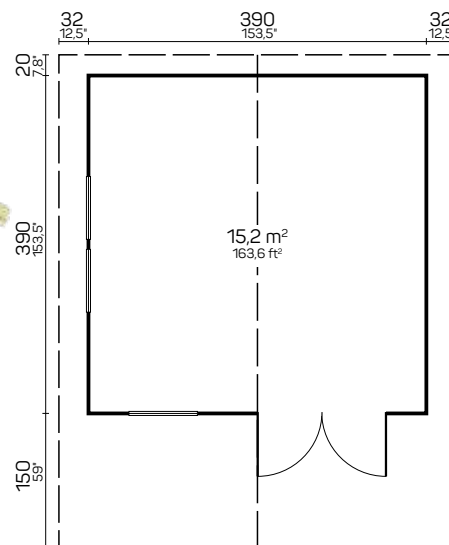

GÖTEBORG A

Art 111735

GÖTEBORG B

Art 111736