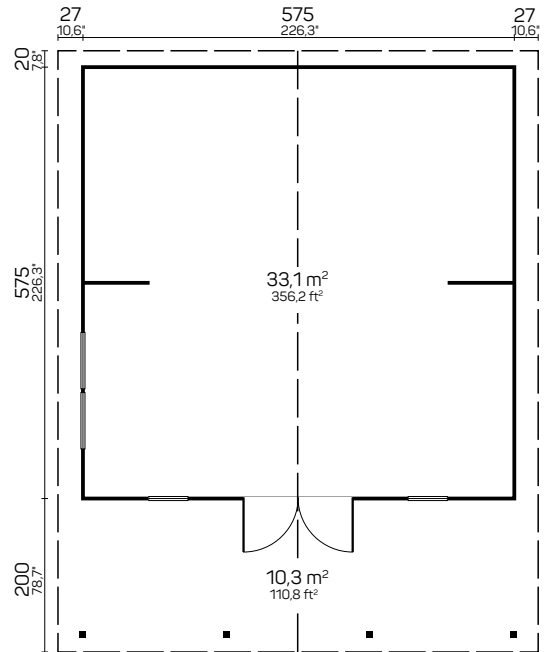

BURGOS

Art 111143

Double Glazed
ISO-Verglasung
Lämpölasit
Isolerglas

595×595 cm 234,2×234,2'	575×575 cm 226,3×226,3'	70 mm 2 3/4"	217 cm 85,4"	275 cm 108,2"	33,1+10,3=43,4 m² 356,2+110,8=467,1 ft²	50,9 m² 547,8 ft²	78,1 m³ 2758 ft³	12° 12°
200 cm 78,7"	18 mm 0,7"	-/18/28 mm -/0,7"/1,1"	1425×1955 mm 56,1×76,9"	1530×990 mm 60,2×38,9"	515×1890 mm 20,2×74,4"