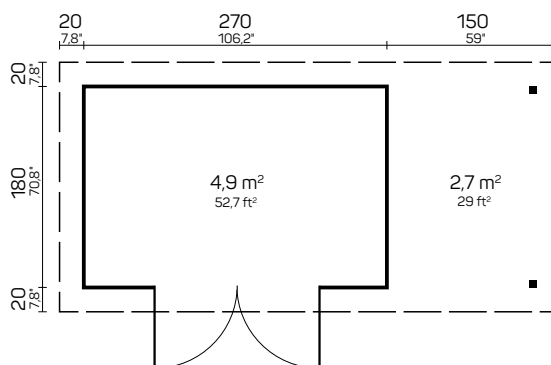

VICTORIA B

Art 122 016

300×300 cm	280×280 cm	28 mm	221 cm	283 cm	7,3 m ²	11,2 m ²	ca. 17,1 m ³	22°
118,1×118,1"	110,2×110,2"	1 1/8"	87"	111,4"	78,5 ft ²	120,5 ft ²	ca. 603,8 ft ³	22°
20 cm	18+18 mm	1425×1900 mm	865×1210 mm		325×108×61/69 cm	ca. 725/798 kg		
7,8"	0,7"+0,7"	56,1×74,8"	34×47,6"		127,9"×42,5"×24/27,1"	ca. 1598/1759 lb		

NEVADA

Art 122100

355×294 cm	335×274 cm	28 mm	188/222 cm	225 cm	9,2 m ²	12,5 m ²	ca. 18,1 m ³	7°
139,7×115,7"	131,8×107,8"	1 1/8"	74/87,4"	88,5"	99 ft ²	134,5 ft ²	ca. 639,1 ft ³	7°
30 cm	18+18 mm	1425×1955 mm	915×420 mm		380×108×51 cm	ca. 642 kg		
11,8"	0,7"+0,7"	56,1×76,9"	36×16,5"		149,6"×42,5"×20"	ca. 1415 lb		

GLORIA A

Art 122 005

GLORIA A+SD150

Art 122005 / 122 212

GLORIA D

Art 122 023

290×290 cm 114,1×114,1"	270×270 cm 106,2×106,2"	28 mm 1 1/8"	188/211 cm 74/83"	217 cm 85,4"	7,3 m² 78,5 ft²	9,9 m² 106,5 ft²	ca. 13,9 m³ ca. 490,8 ft³	5° 5°
20 cm 7,8"	18+18 mm 0,7"+0,7"	1425×1955 mm 56,1×76,9"				312×108×50 cm 122,8"×42,5"×19,6"	ca. 565 kg ca. 1245 lb	

GLORIA D+SD150

Art 122 023 / 122 212

290×290+150 cm 114,1×114,1+59"	11,3 m² 121,6 ft²
14 m² 150,6 ft²	
312×108×52 cm + 312×54×20 cm	ca. 565 kg + 80 kg
122,8"×42,5"×20,4" +122,8"×21,2"×7,8"	ca. 1245 lb +176 lb