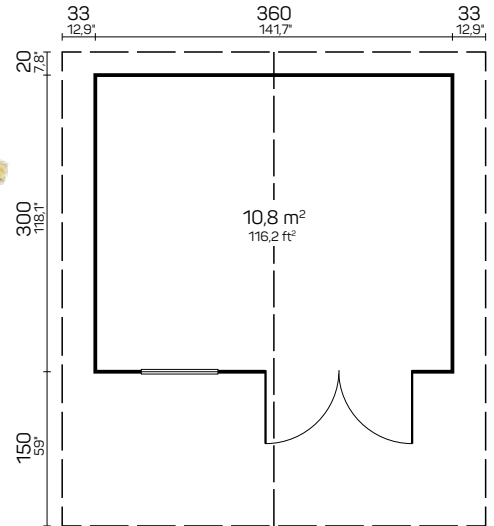

MALAGA A

Art 111073

Double Glazed
ISO-Verglasung
Lämpölasit
Isolerglass