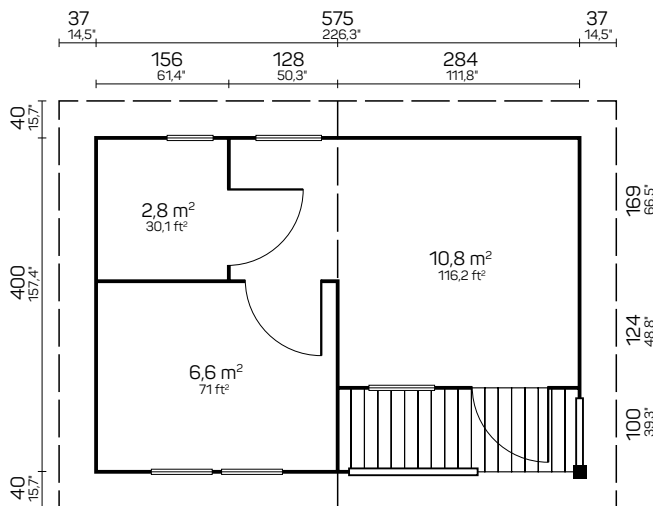

SALAMANCA

Art 111706

595×420 cm	575×400 cm	70 mm	239 cm	302 cm	20,2+2,8=21,3 m²	34 m²	ca. 51 m³	12°
234,2×165,3"	226,3×157,4"	2 3/4"	94"	118,8"	217,4+30,1=229,2 ft²	365,9 ft²	ca. 1801 ft³	12°
40 cm	18 mm	-/18/28 mm	890×2090 mm	890×2090 mm	1530×990 mm	765×990 mm	530×530 mm	
15,7"	0,7"	-/0,7"/1,1"	35×82,2"	35×82,2"	60,2×38,9"	30,1×38,9"	20,8×20,8"