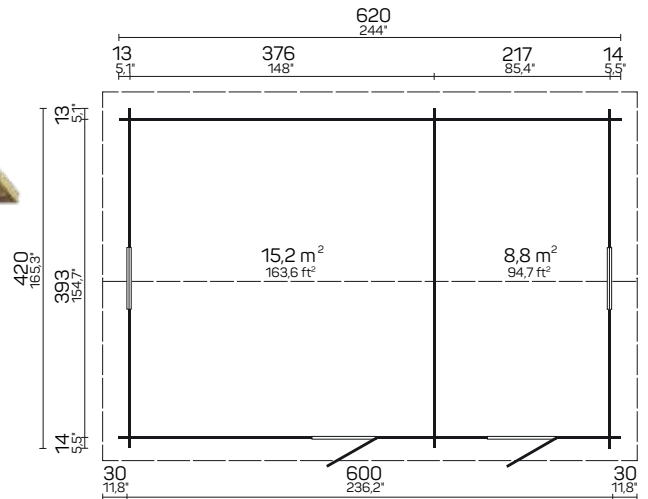

SANNA

Art 111 963

New
Neuheit 2020

Double Glazed
ISO-Verglasung
Lämpölasit
Isolerglas