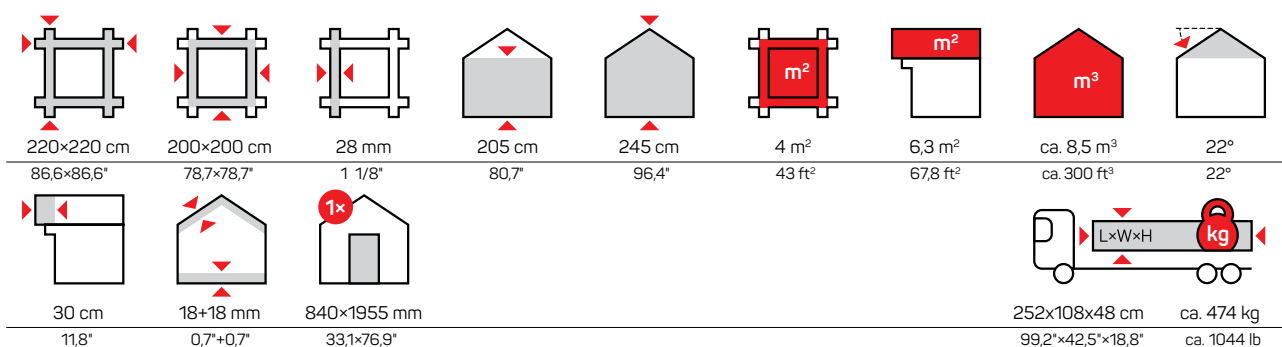

TIINA A

Art 122 098