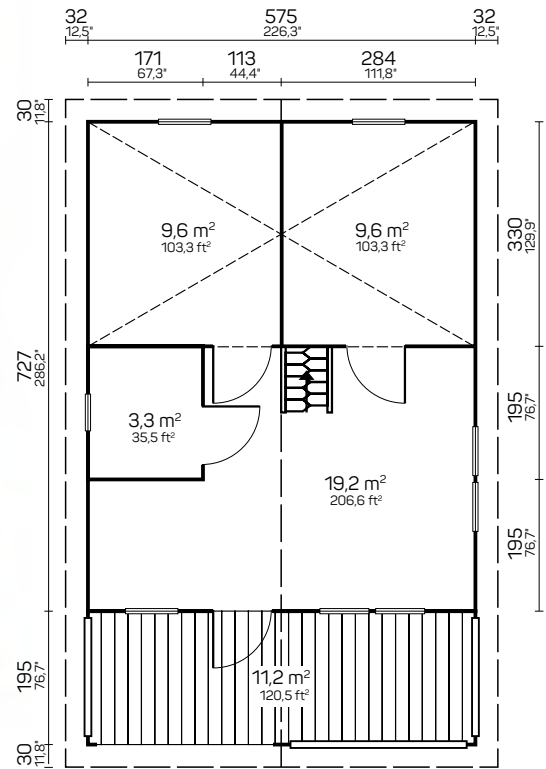

TOLEDO D

Art 111147

Double Glazed
ISO-Verglasung
Lämpölasit
Isolerglas

595x747 cm	575x727 cm	70 mm	262 cm	359 cm	60,9+11,2=72,1 m²	70 m²	ca. 124,5 m³	19°
234,2x294"	226,3x286,2"	2 3/4"	103,1"	141,3"	655,5+120,5=776 ft²	753,4 ft²	ca. 4396,6 ft³	19°
225 cm	18 mm	-/18/28 mm	840x1955 mm	840x1955 mm	1530x990 mm	765x990 mm	530x530 mm	132 cm
88,5"	0,7"	-/0,7/11"	33,1x76,9"	33,1x76,9"	60,2x38,9"	30,1x38,9"	20,8x20,8"	51,9"