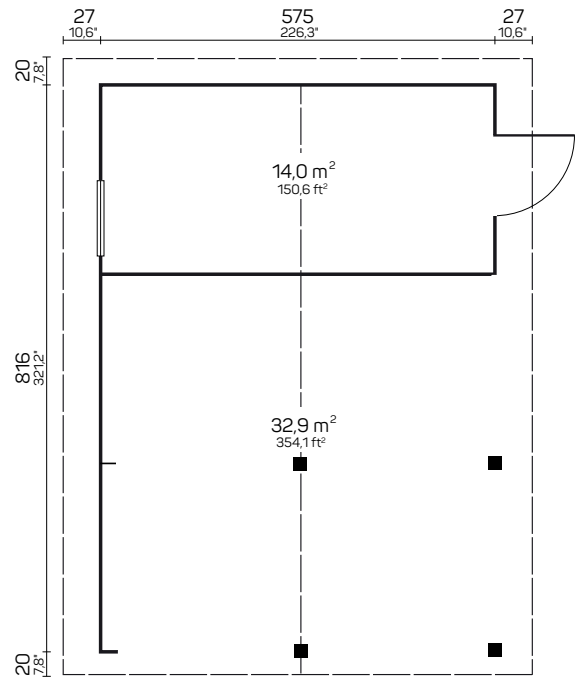

836×595 cm

329,1×234,2"

816×575 cm

321,2×226,3"

40/70 mm

1 5/8" / 2 3/4"

228 cm

89,7"

302 cm

118,8"

46,9 m²

504,8 ft²

55,9 m²

601,7 ft²

35,3 m³

1246,6 ft³

15°

15°

20 cm

7,8"

18+28 mm

0,7+1,1"

840×1900 mm

33,1×74,8"

915×420 mm

36×16,5"

40 mm 595×108×55 / 595×108×51 cm ca. 2112 kg
70 mm 595×120×75 / 595×120×72 cm ca. 3257 kg
1 5/8" 234,2"×42,5"×216" / 234,2"×42,5"×20" ca. 4656 lb
2 3/4" 234,2"×47,2"×37,4" / 234,2"×47,2"×28,3" ca. 7180 lb