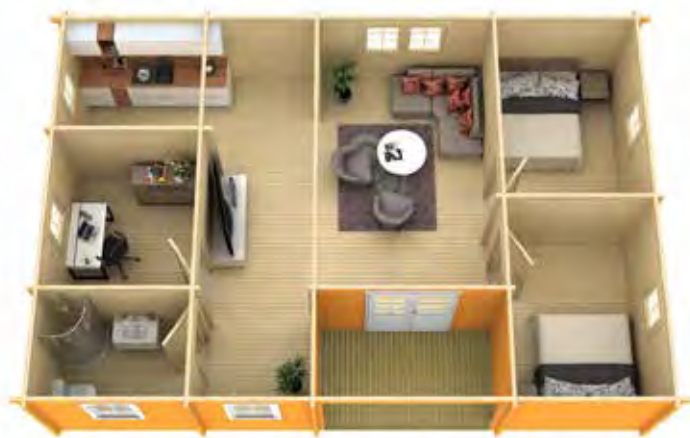

URSULA

Art 111196

1020×700 cm	1000×680 cm	70 mm	228 cm	336 cm	62,7+5,4=68,1 m²	81,8 m²	ca. 171,9 m³	18°
401,5×275,5"	393,7×267,7"	2 3/4"	89,7"	132,2"	674,8+58,1=733 ft²	880,4 ft²	ca. 6070,5 ft³	18°
20 cm	18 mm	-/18/28 mm	1425×2090 mm	890×2090 mm	1530×990 mm	765×990 mm		
7,8"	0,7"	-/0,7/1,1"	56,1×82,2"	35×82,2"	60,2×38,9"	30,1×38,9"