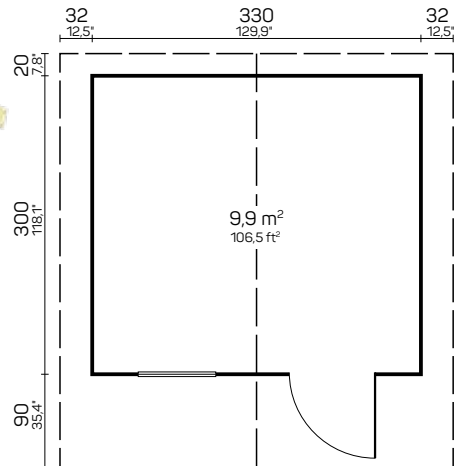

LUGO

Art 122 104.2

Double Glazed
ISO-Verglasung
Lämpölasit
Isolerglass

350×320 cm
137,7×125,9"

330×300 cm
129,9×118,1"

40 mm
1 5/8"

205 cm
80,7"

245 cm
96,4"

9,9 m²
106,5 ft²

16,7 m²
179,7 ft²

ca. 21,2 m³
ca. 748,6 ft³

14°
14°

90 cm
35,4"

18+18 mm
0,7"+0,7"

840×1955 mm
33,1×76,9"

765×990 mm
30,1×38,9"

410×108×65 cm ca. 769 kg
161,4"×42,5"×25,5" ca. 1695 lb