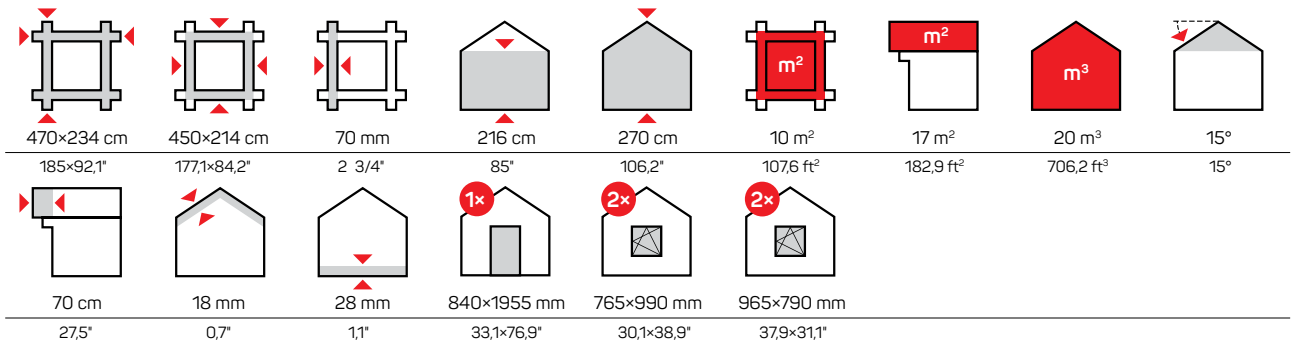

PIHA-AITTA 15

Art 1 111 051

Double Glazed
ISO-Verglasung
Lämpölasit
Isolerglas

New
Neuheit 2020