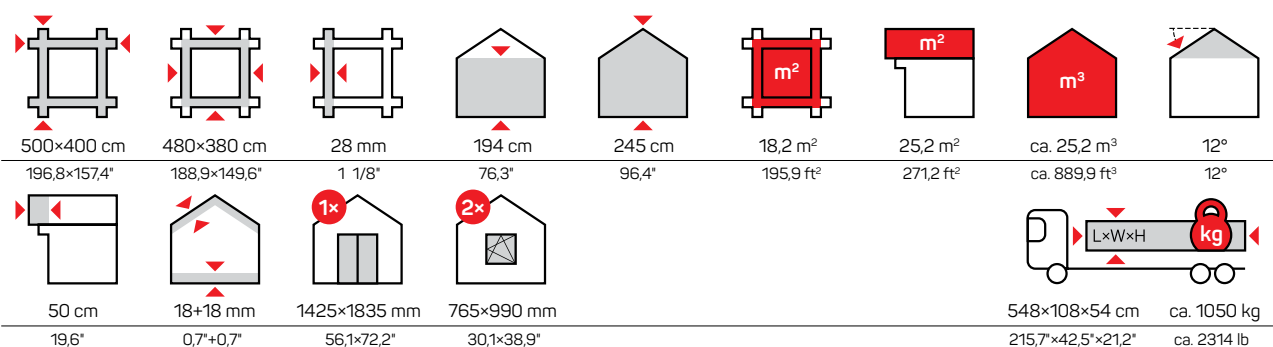

DOORS

Wood Species / Holzart	Spruce / Fichte
Wall thickness / Wandstärke	28 mm
Laminated wood / Leimholz	Yes / Inklusive
Glazing / Glas	3 mm
Silicone gasket / Gummidichtung	N/A
Door threshold / Türschwelle	Stainless steel / Edelstahl-Türschwelle
Locking system / Schloss	Cylinder / Profilzylinder schloss

NERVION

Art 122 209

BIDASOA

Art 122 217

CAROLINE A

Art 122 007.9

320×250 cm	300×230 cm	28 mm	194 cm	234 cm	6,9 m ²	9,9 m ²	ca. 13,9 m ³	15°
125,9×98,4"	118,1×90,5"	1 1/8"	76,3"	92,1"	74,2 ft ²	106,5 ft ²	ca. 490,8 ft ³	15°
20 cm	18+18 mm	840×1835 mm	765×990 mm	360×108×50,5 cm ca. 609 kg				
7,8"	0,7"+0,7"	33,1×72,2"	30,1×38,9"	141,7"×42,5"×19,8" ca. 1342 lb				

CAROLINE B

Art 122 008.9

320×290 cm	300×270 cm	28 mm	194 cm	234 cm	8,1 m ²	11,4 m ²	ca. 16,4 m ³	15°
125,9×114,1"	118,1×106,2"	1 1/8"	76,3"	92,1"	87,1 ft ²	122,7 ft ²	ca. 579,1 ft ³	15°
20 cm	18+18 mm	840×1835 mm	765×990 mm	360×108×52,5 cm ca. 633 kg				
7,8"	0,7"+0,7"	33,1×72,2"	30,1×38,9"	141,7"×42,5"×20,6" ca. 1395 lb				