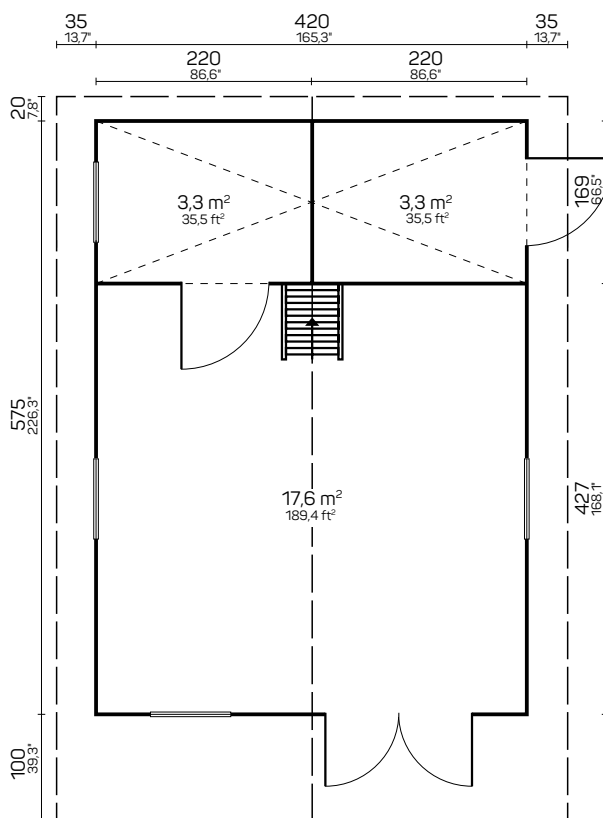

GOTLAND C

Art 111740

Double Glazed
ISO-Verglasung
Lämpölasit
Isolerglas

440×595 cm	420×575 cm	70 mm	285 cm	371 cm	30,7 m²	37,1 m²	ca. 75,7 m³	22°
173,2×234,2"	165,3×226,3"	2 3/4"	112,2"	146"	330,4 ft²	399,3 ft²	ca. 2673,3 ft³	22°
100 cm	18 mm	-/18/28 mm	1425×1955 mm	840×1955 mm	840×1955 mm	765×990 mm	530×530 mm	115 cm
39,3"	0,7"	-/0,7/1,1"	56,1×76,9"	33,1×76,9"	33,1×76,9"	30,1×38,9"	20,8×20,8"	45,2"