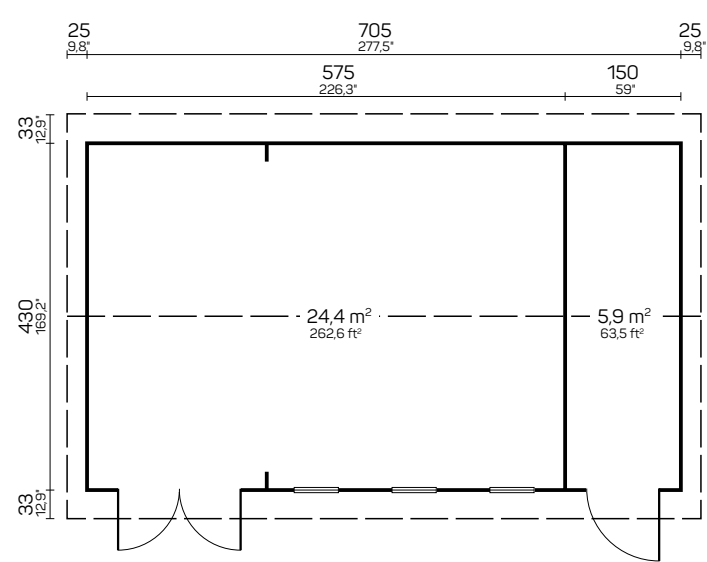

LEON B

Art 111726

Double Glazed
ISO-Verglasung
Lämpölasit
Isolerglas

725×450 cm 285.4×177.1"	705×430 cm 277.5×169.2"	70 mm 2 3/4"	222 cm 87.4"	285 cm 112.2"	30.3 m² 326.1 ft²	38.9 m² 418.7 ft²	ca. 73.2 m³ ca. 2585 ft³	16° 16°
25 cm 9.8"	18 mm 0.7"	-/18/28 mm -/0.7"/1.1"	1425×1955 mm 56.1×76.9"	840×1955 mm 33.1×76.9"	515×1890 mm 20.2×74.4"