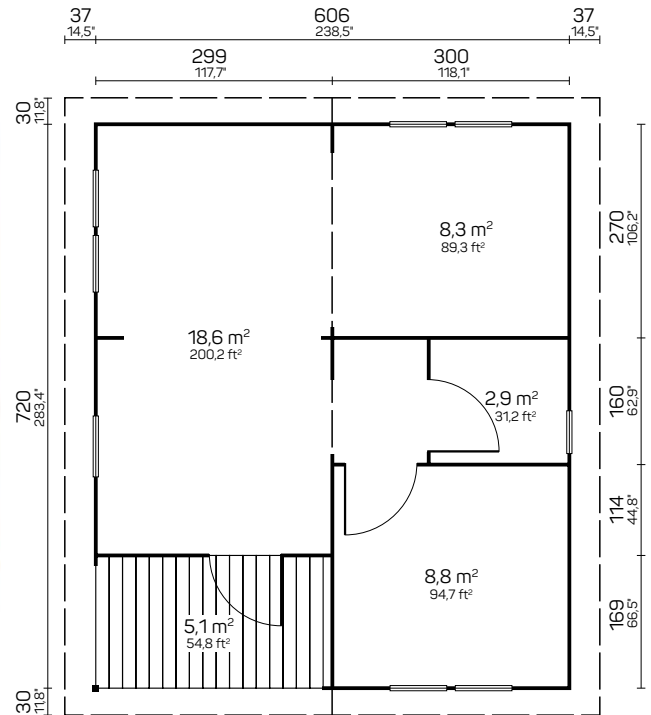

ARLANZON A

Art 111708

Double Glazed
ISO-Verglasung
Lämpölasit
Isolerglas

626×740 cm 246,4×291,3"	606×720 cm 238,5×283,4"	70 mm 2 3/4"	217 cm 85,4"	314 cm 123,6"	38,5+5,1=43,6 m² 414,4+54,8+469,3 ft²	53 m² 570,4 ft²	ca. 97,7 m³ ca. 3450,2 ft³	18° 18°
30 cm 11,8"	18 mm 0,7"	-/18/28 mm -/0,7"/1,1"	890×2090 mm 35×82,2"	890×2090 mm 35×82,2"	1530×990 mm 60,2×38,9"	765×990 mm 30,1×38,9"	530×530 mm 20,8×20,8"