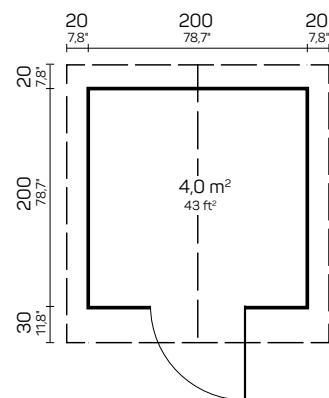

TIINA A

Art 122 098