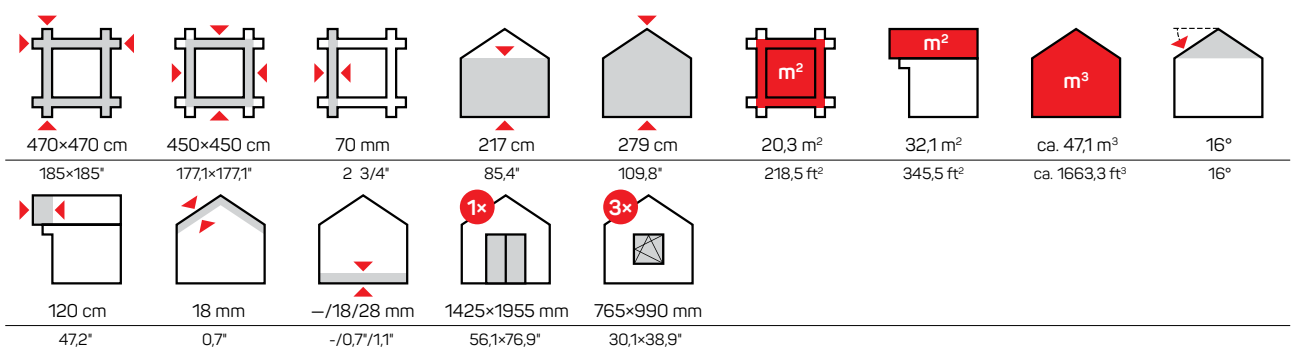

SAUERLAND D

Art 111751