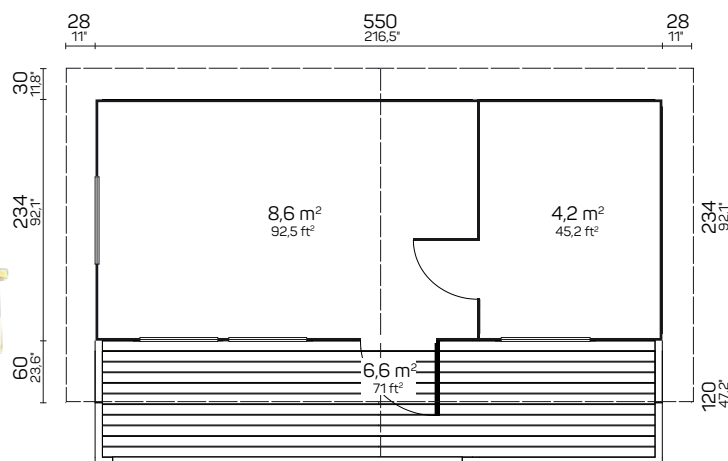

PIHA-TUURI 19

Art 1 111 010

Double Glazed
ISO-Verglasung
Lämpölasit
Isolerglas

New
Neuheit 2020

570×254 cm 224.4×100"	550×234 cm 216.5×92.1"	70 mm 2 3/4"	215 cm 84.6"	270 cm 106.2"	13 m² 139.9 ft²	20 m² 215.2 ft²	27 m³ 953.4 ft³	12° 12°
60 cm 23.6"	18/28 mm 0.7"/1.1"	1× 840×1955 mm 33.1×76.9"	1× 690×1955 mm 27.1×76.9"	2× 865×1210 mm 34×47.6"	1× 965×790 mm 37.9×31.1"	1× 965×790 mm 37.9×31.1"