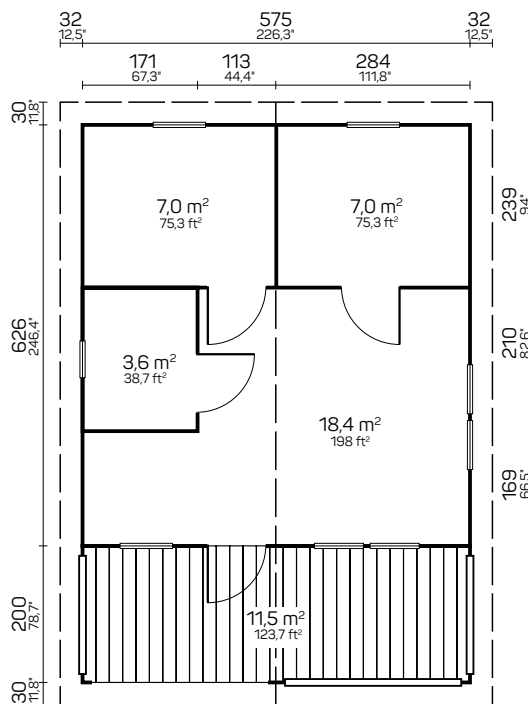

TOLEDO A

Art 111144

595×646 cm 234,2×254,3"	575×626 cm 226,3×246,4"	70 mm 2 3/4"	228 cm 89,7"	325 cm 127,9"	36+11,5=47,5 m² 387,5+123,7=511,2 ft²	59,4 m² 639,3 ft²	ca. 95,3 m³ ca. 3365,4 ft³	19° 19°
230 cm 90,5"	18 mm 0,7"	-/18/28 mm -/0,7/1,1"	890×2090 mm 35×82,2"	890×2090 mm 35×82,2"	1530×990 mm 60,2×38,9"	765×990 mm 30,1×38,9"	530×530 mm 20,8×20,8"