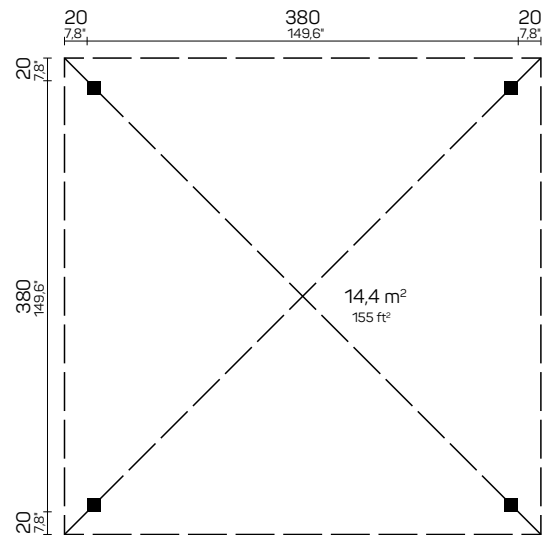

LANZAROTE

Art 122 396

400×400 cm 157,4×157,4"	-	40 mm 1 5/8"	269 cm 105,9"	340 cm 133,8"	14,4 m² 155 ft²	26 m² 279,8 ft²	-	22° 22°
20 cm 7,8"	18 mm 0,7"+0,7"					425×108×30 cm 167,3"×42,5"×11,8" ca. 460 kg ca. 1014 lb