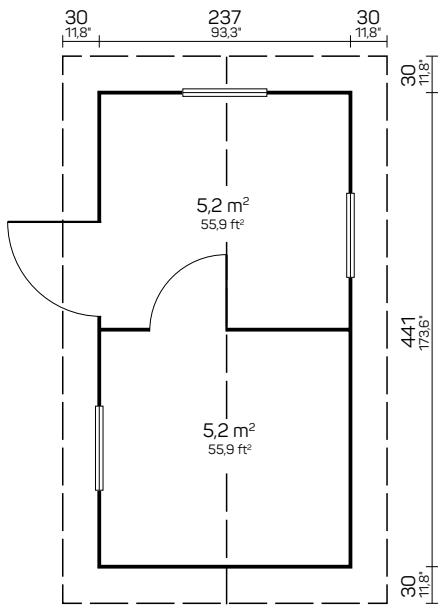

PIHA-TUURI 11

Art 1 111 008

Double Glazed
ISO-Verglasung
Lämpölasit
Isolerglas

New
Neuheit 2020

257×461 cm 101,1×181,4"	237×441 cm 93,3×173,6"	70 mm 2 3/4"	217 cm 85,4"	264 cm 103,9"	10 m² 107,6 ft²	16 m² 172,2 ft²	23 m³ 812,2 ft³	19° 19°
30 cm 118"	18/28 mm 0,7"/1,1"	840×1955 mm 33,1×76,9"	690×1955 mm 27,1×76,9"	765×990 mm 30,1×38,9"