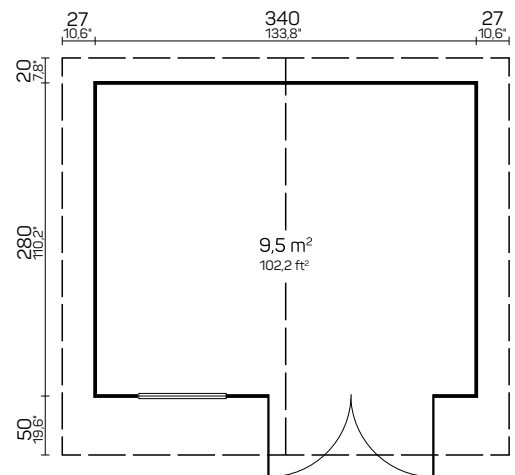

CAROLINE B

Art 122 008.9

320×290 cm	300×270 cm	28 mm	194 cm	234 cm	8,1 m ²	11,4 m ²	ca. 16,4 m ³	15°
125,9×114,1"	118,1×106,2"	1 1/8"	76,3"	92,1"	87,1 ft ²	122,7 ft ²	ca. 579,1 ft ³	15°
20 cm	18+18 mm	840×1835 mm	765×990 mm	360×108×52,5 cm ca. 633 kg				
7,8"	0,7"+0,7"	33,1×72,2"	30,1×38,9"	141,7"×42,5"×20,6" ca. 1395 lb				

VICTORIA B

Art 122 016

300×300 cm	280×280 cm	28 mm	221 cm	283 cm	7,3 m ²	11,2 m ²	ca. 17,1 m ³	22°
118,1×118,1"	110,2×110,2"	1 1/8"	87"	111,4"	78,5 ft ²	120,5 ft ²	ca. 603,8 ft ³	22°
20 cm	18+18 mm	1425×1900 mm	865×1210 mm		325×108×61/69 cm	ca. 725/798 kg		
7,8"	0,7"+0,7"	56,1×74,8"	34×47,6"		127,9"×42,5"×24/27,1"	ca. 1598/1759 lb		

330×300 cm
129,9×118,1"

40 mm
1 5/8"

205 cm
80,7"

245 cm
96,4"

9,9 m²
106,5 ft²

16,7 m²
179,7 ft²

ca. 21,2 m³
ca. 748,6 ft³

14°
14°

90 cm
35,4"

18+18 mm
0,7"+0,7"

840×1955 mm
33,1×76,9"

765×990 mm
30,1×38,9"

410×108×65 cm ca. 769 kg
161,4"×42,5"×25,5" ca. 1695 lb

MATTI

Art 122 063.2

Double Glazed
ISO-Verglasung
Lämpölasit
Isolerglass