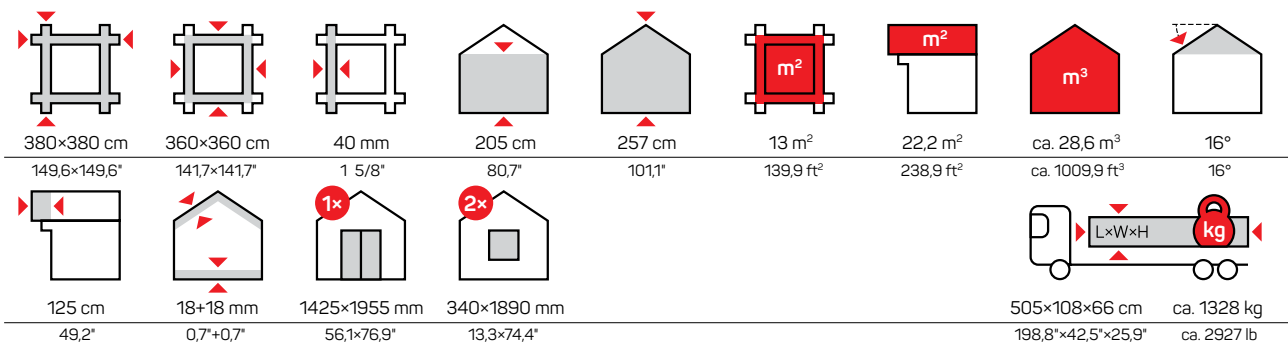

CAMILLA B

Art 122 048.2