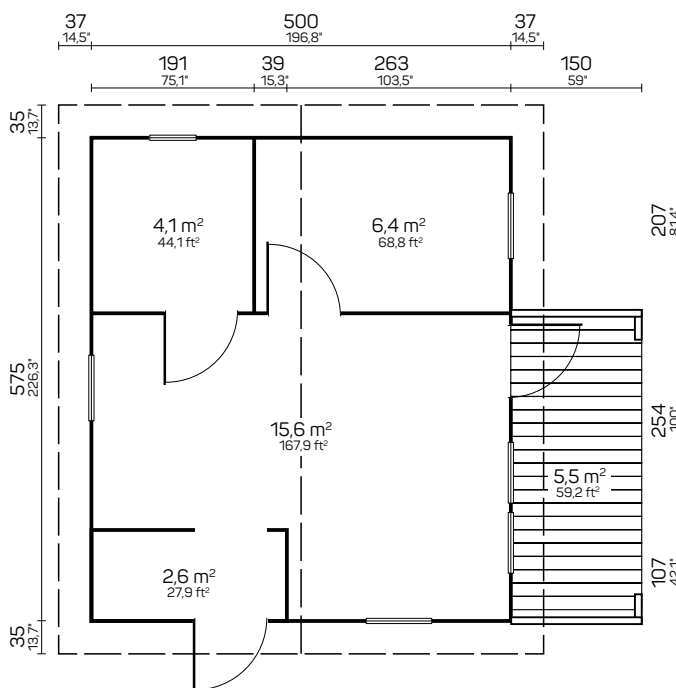

TORINO

Art 111192

520×595 cm	500×575 cm	70 mm	222 cm	296 cm	28,7+5,5=34,2 m²	39,1 m²	ca. 71,2 m³	17°
204,7×234,2"	196,8×226,3"	2 3/4"	87,4"	116,5"	308,9+59,2=368,1 ft²	420,8 ft²	ca. 2514,4 ft³	17°
30 cm	18 mm	-/18/28 mm	840×1955 mm	840×1955 mm	1530×990 mm	765×990 mm	530×530 mm	
11,8"	0,7"	-/0,7/1,1"	33,1×76,9"	33,1×76,9"	60,2×38,9"	30,1×38,9"	20,8×20,8"