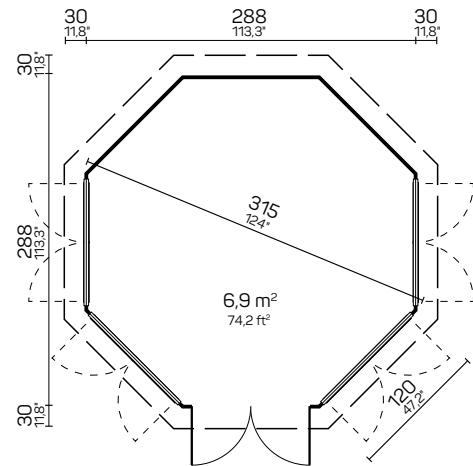

LOUISE 4F

Art 122 420.2