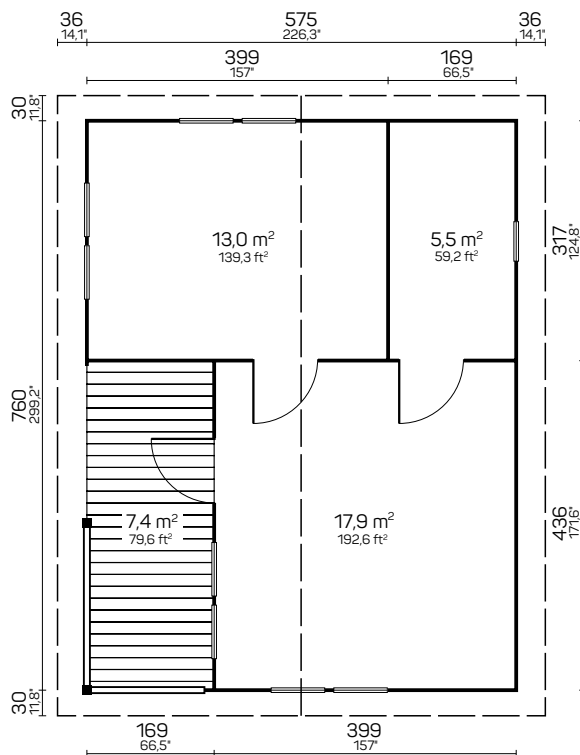

FALUN C

Art 111747

Double Glazed
ISO-Verglasung
Lämpölasit
Isolerglas

780×595 cm	760×575 cm	70 mm	228 cm	325 cm	36,4+7,4=43,8 m²	56,4 m²	ca. 97,2 m³	19°
307×234,2'	299,2×226,3'	2 3/4"	89,7"	127,9"	391,8+79,6=471,4 ft²	607 ft²	ca. 3432,5 ft³	19°
30 cm	18 mm	-/18/28 mm	840×1955 mm	840×1955 mm	1530×990 mm	530×530 mm		
11,8"	0,7"	-/0,7/1,1"	33,1×76,9"	33,1×76,9"	60,2×38,9"	20,8×20,8"