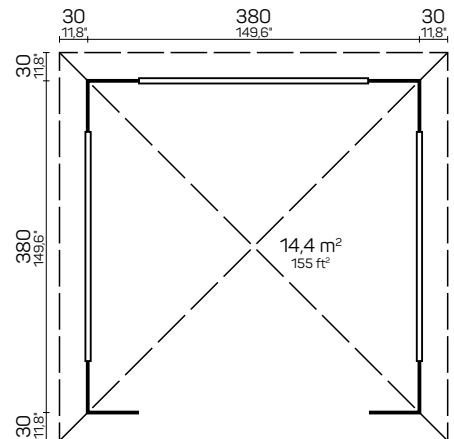

IBIZA

Art 122 405

400×400 cm

157,4×157,4"

380×380 cm

149,6×149,6"

40 mm

1 5/8"

228 cm

89,7"

288 cm

113,3"

14,4 m²

155 ft²

26 m²

279,8 ft²

-

-

22°

22°

30 cm

11,8"

18 mm

0,7"

444×108×45 csemmoonm ca. 770 kg

174,8"×42,5"×17,7" ca. 1697 lb