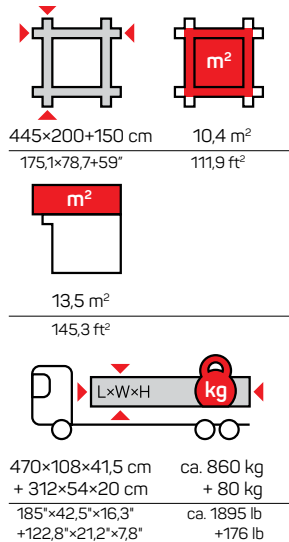

VICTORIA B

Art 122 016

300×300 cm	280×280 cm	28 mm	221 cm	283 cm	7,3 m ²	11,2 m ²	ca. 17,1 m ³	22°
118,1×118,1"	110,2×110,2"	1 1/8"	87"	111,4"	78,5 ft ²	120,5 ft ²	ca. 603,8 ft ³	22°
20 cm	18+18 mm	1425×1900 mm	865×1210 mm		325×108×61/69 cm	ca. 725/798 kg		
7,8"	0,7"+0,7"	56,1×74,8"	34×47,6"		127,9"×42,5"×24/27,1"	ca. 1598/1759 lb		

GLORIA A

Art 122 005

GLORIA A+SD150

Art 122005 / 122 212

GLORIA D

Art 122 023

290×290 cm 114,1×114,1"	270×270 cm 106,2×106,2"	28 mm 1 1/8"	188/211 cm 74/83"	217 cm 85,4"	7,3 m² 78,5 ft²	9,9 m² 106,5 ft²	ca. 13,9 m³ ca. 490,8 ft³	5° 5°
20 cm 7,8"	18+18 mm 0,7"+0,7"	1425×1955 mm 56,1×76,9"				312×108×50 cm 122,8"×42,5"×19,6"	ca. 565 kg ca. 1245 lb	

GLORIA D+SD150

Art 122 023 / 122 212

290×290+150 cm 114,1×114,1+59"	11,3 m² 121,6 ft²
14 m² 150,6 ft²	
312×108×52 cm + 312×54×20 cm	ca. 565 kg + 80 kg
122,8"×42,5"×20,4" +122,8"×21,2"×7,8"	ca. 1245 lb +176 lb

ORIENTAL 3

Art 122 203

380×260 cm 149,6×102,3"	370×250 cm 145,6×98,4"	28 mm 1 1/8"	211/222 cm 83/87,4"	234 cm 92,1"	9,3 m ² 100,1 ft ²	14,5 m ² 156 ft ²	ca. 19,8 m ³ ca. 699,2 ft ³	3° 3°
39 cm 15,3"	18+18 mm 0,7+0,7"	1425×1955 mm 56,1×76,9"	915×420 mm 36×16,5"	452×108×47 cm 167,3×42,5×18,5"				ca. 887 kg ca. 1955 lb