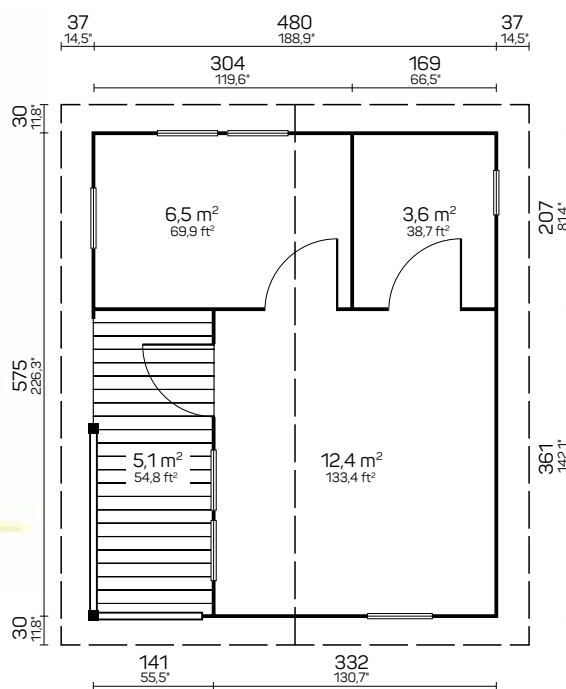

FALUN A

Art 111745

595×500 cm	575×480 cm	70 mm	228 cm	325 cm	22,+5,1=27,6 m²	38,1 m²	ca. 59,4 m³	22°
234,2×196,8"	226,3×188,9"	2 3/4"	89,7"	127,9"	236,8+54,8=297 ft²	410,1 ft²	ca. 2097,6 ft³	22°
30 cm	18 mm	-/18/28 mm	840×1955 mm	840×1955 mm	1530×990 mm	765×990 mm	530×530 mm	
118"	0,7"	-/0,7/1,1"	33,1×76,9"	33,1×76,9"	60,2×38,9"	30,1×38,9"	20,8×20,8"