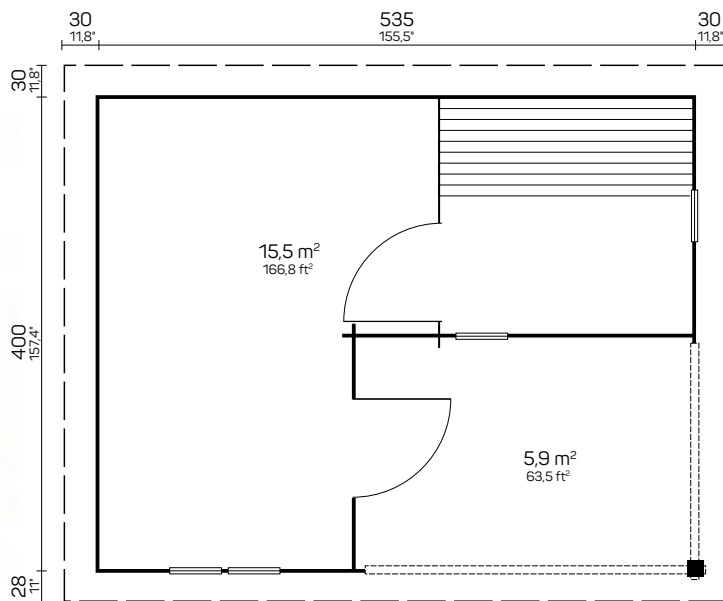

SAMI

Art 111 193.0

555×420 cm 218,5×165,3"	535×400 cm 210,6×157,4"	70 mm 2 3/4"	228/274 cm 89,7/107,8"	281 cm 110,6"	21,4 m² 230,3 ft²	28 m² 301,3 ft²	34,6 m³ 1221,8 ft³	7°
30 cm 11,8"	28/21 mm 1,1/0,8"	840×1955 mm 33,1×76,9"	690×1955 mm 27,1×76,9"	530×530 mm 20,8×20,8"	765×990 mm 30,1×38,9"	1530×990 mm 60,2×38,9"