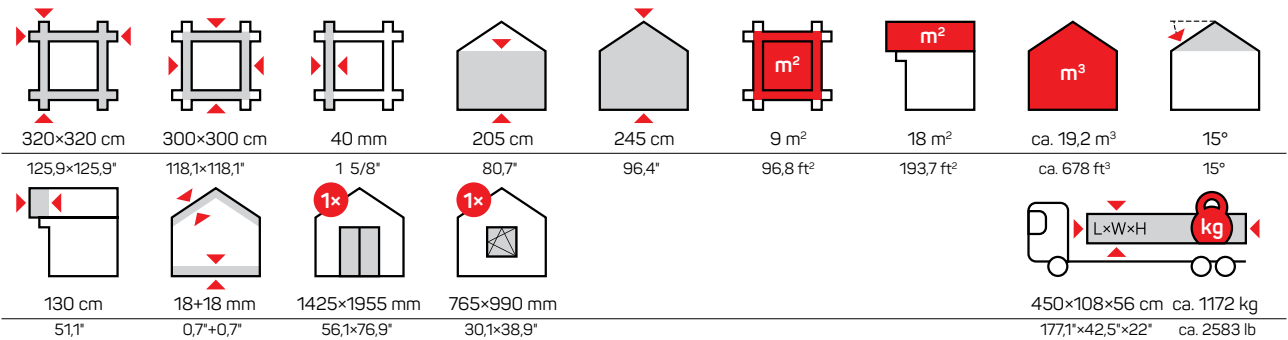

BRITTA B

Art 122 002.9

320×290 cm	300×270 cm	28 mm	194 cm	234 cm	8,1 m ²	11,4 m ²	ca. 16,4 m ³	15°
125,9×114,1"	118,1×106,2"	1 1/8"	76,3"	92,1"	87,1 ft ²	122,7 ft ²	ca. 579,1 ft ³	15°
20 cm	18+18 mm	1425×1835 mm				361×108×48 cm ca. 580 kg		
7,8"	0,7"+0,7"	56,1×72,2"				142,1"×42,5"×18,8" ca. 1278 lb		

330×300 cm
129,9×118,1"

40 mm
1 5/8"

205 cm
80,7"

245 cm
96,4"

9,9 m²
106,5 ft²

16,7 m²
179,7 ft²

ca. 21,2 m³
ca. 748,6 ft³

14°
14°

360×300 cm
141,7×118,1"

340×280 cm
133,8×110,2"

40 mm
1 5/8"

205 cm
80,7"

257 cm
101,1"

9,5 m²
102,2 ft²

14,6 m²
157,1 ft²

20,7 m³
731 ft³

17°
17°

50 cm
19,6"

18+18 mm
0,7"+0,7"

1425×1955 mm
56,1×76,9"

765×990 mm
30,1×38,9"

410×108×59 cm ca. 899 kg
161,4"×42,5"×23,2" ca. 1981 lb

SANDRA B

Art 122 053.2