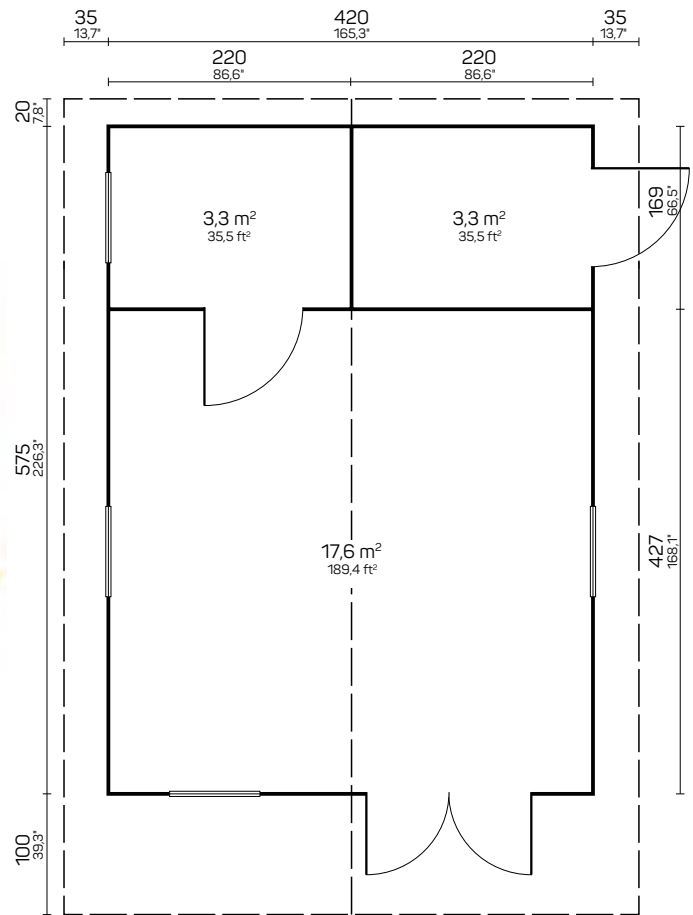

GOTLAND B

Art 111739

Double Glazed
ISO-Verglasung
Lämpölasit
Isolerglas

440×595 cm	420×575 cm	70 mm	217 cm	279 cm	24,1 m²	35,9 m²	ca. 57,5 m³	17°
173,2×234,2'	165,3×226,3'	2 3/4"	85,4"	109,8"	259,4 ft²	386,4 ft²	ca. 2030,5 ft³	17°
100 cm	18 mm	-/18/28 mm	1425×1955 mm	840×1955 mm	840×1955 mm	765×990 mm		
39,3"	0,7"	-/0,7/1,1"	56,1×76,9"	33,1×76,9"	33,1×76,9"	30,1×38,9"