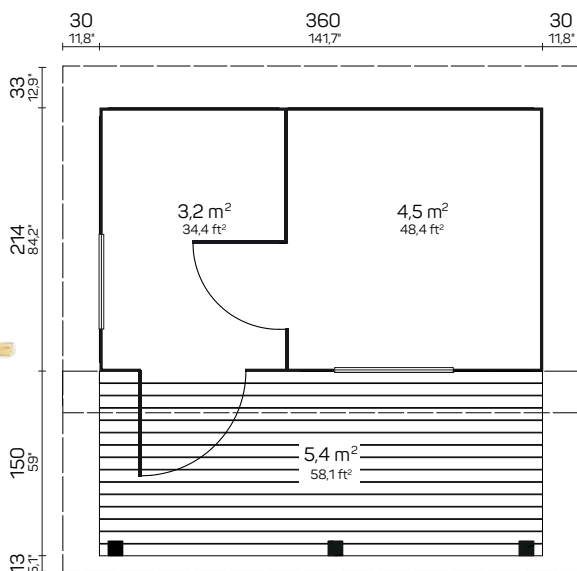

MODERNI PIHASAUNA 12

Art 1 111 005

New
Neuheit 2020

Double Glazed
ISO-Verglasung
Lämpölasit
Isolerglas

380×234 cm 149,6×92,1"	360×214 cm 141,7×84,2"	70 mm 2 3/4"	220/264 cm 86,6/103,9"	291/277 cm 114,5/109"	8 m² 86,1 ft²	19 m² 204,5 ft²	30 m³ 1059,4 ft³	12/10° 12/10°
150 cm 59"	18/28 mm 0,7/1,1"	840×1955 mm 331×76,9"	690×1955 mm 271×76,9"	765×990 mm 301×38,9"	965×790 mm 37,9×31,1"