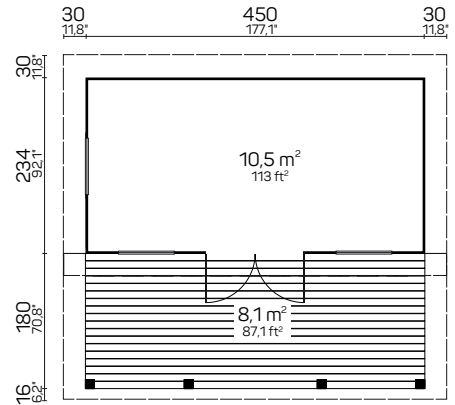

MODERNI KESÄKEITTIÖ

Art 111 999 191015

New
Neuheit 2020

Double Glazed
ISO-Verglasung
Lämpölasit
Isolerglas