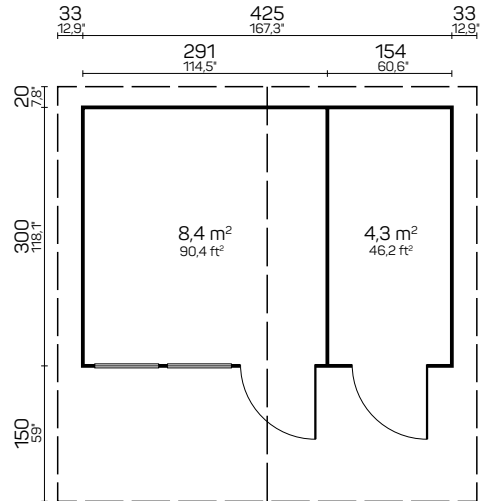

380×380 cm 149,6×149,6"	360×360 cm 141,7×141,7"	70 mm 2 3/4"	205 cm 80,7"	257 cm 101,1"	13 m ² 139,9 ft ²	23,3 m ² 250,7 ft ²	ca. 28,0 m ³ ca. 988,8 ft ³	16° 16°
150 cm 59"	18 mm 0,7"	-/18/28 mm -/0,7"/1,1"	840×1955 mm 33,1×76,9"	1530×990 mm 60,2×38,9"				

OSLO

Art 111 142

Double Glazed
ISO-Verglasung
Lämpölasit
Isolerglas

PEDRO A

Art 111720

445×320 cm 175,1×125,9"	425×300 cm 167,3×118,1"	70 mm 2 3/4"	205 cm 80,7"	256 cm 100,7"	12,7 m² 136,7 ft²	27,2 m² 292,7 ft²	ca. 27,7 m³ ca. 978,2 ft³	14° 14°
150 cm 59"	18 mm 0,7"	-/18/28 mm -/0,7"/1,1"	840×1955 mm 33,1×76,9"	840×1955 mm 33,1×76,9"	1530×990 mm 60,2×38,9"			

PEDRO B

Art 111721

500×350 cm 196,8×137,7"	480×330 cm 188,9×129,9"	70 mm 2 3/4"	205 cm 80,7"	256 cm 100,7"	15,8 m² 170 ft²	29,6 m² 318,6 ft²	ca. 34,7 m³ ca. 1225,4 ft³	12° 12°
150 cm 59"	18 mm 0,7"	-/18/28 mm -/0,7"/1,1"	840×1955 mm 33,1×76,9"	840×1955 mm 33,1×76,9"	1530×990 mm 60,2×38,9"			

PEDRO D

Art 111901

500x350 cm	480x330 cm	70 mm	205 cm	256 cm	15,8 m ²	28,7 m ²	ca. 34,7 m ³	12°	
196,8x137,7"	188,9x129,9"	2 3/4"	80,7"	100,7"	170 ft ²	308,9 ft ²	ca. 1225,4 ft ³	12°	
150 cm	18 mm	-/18/28 mm	1425x1955 mm	840x1955 mm	765x990 mm				
59"	0,7"	-/0,7"/1,1"	56,1x76,9"	33,1x76,9"	30,1x38,9"				