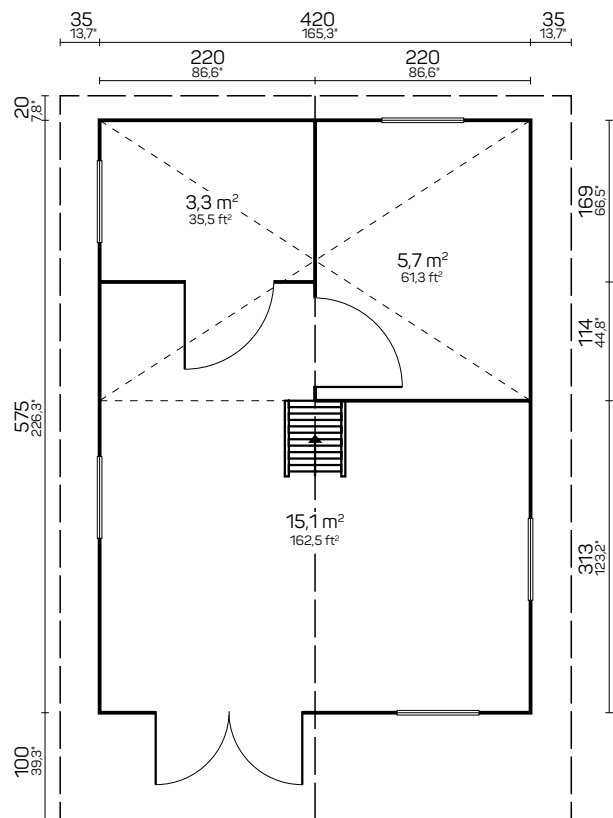

GOTLAND F

Art 111743

Double Glazed
ISO-Verglasung
Lämpölasit
Isolerglass

440×595 cm	420×575 cm	70 mm	285 cm	371 cm	331 m²	371 m²	ca. 75,7 m³	22°
173,2×234,2'	165,3×226,3'	2 3/4"	112,2"	146"	356,2 ft²	399,3 ft²	ca. 267,3 ft³	22°
100 cm	18 mm	-/18/28 mm	1425×1955 mm	840×1955 mm	765×990 mm	530×530 mm	115 cm	
39,3"	0,7"	-/0,7"/1,1"	56,1×76,9"	33,1×76,9"	30,1×38,9"	20,8×20,8"	45,2"