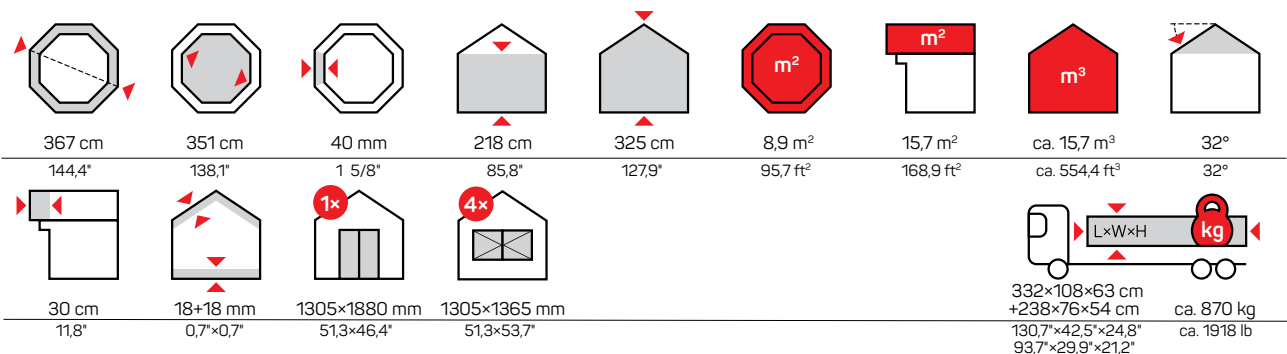

EMMA 4F

Art 122 421.2