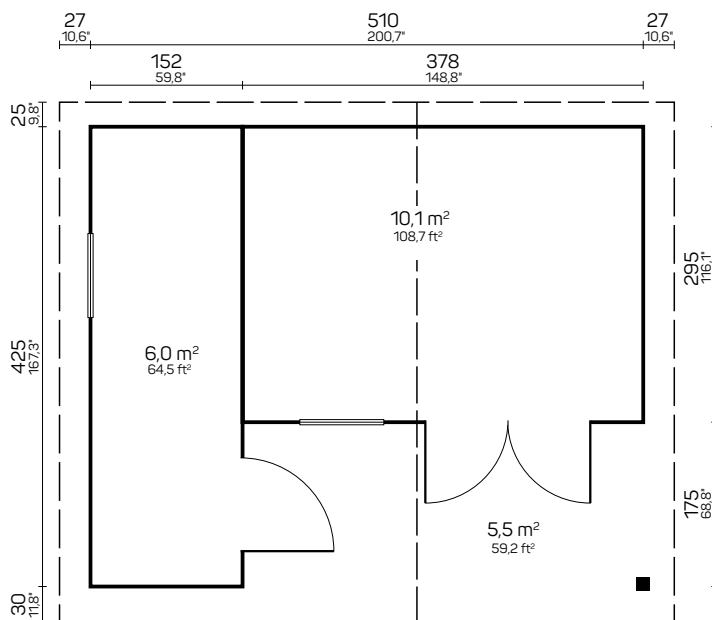

HELSINKI

Art 111752

530×445 cm 208,6×175,1"	510×425 cm 200,7×167,3"	70 mm 2 3/4"	194/217 cm 76,3/85,4"	268 cm 10,5"	16,1+5,5=21,6 m² 173,2+59,2=232,5 ft²	28 m² 30,1,3 ft²	ca. 34,8 m³ ca. 1228,9 ft³	14° 14°
30 cm 11,8"	18 mm 0,7"	-/18/28 mm -/0,7'/1,1"	1425×1955 mm 56,1×76,9"	840×1955 mm 33,1×76,9"	765×990 mm 30,1×38,9"