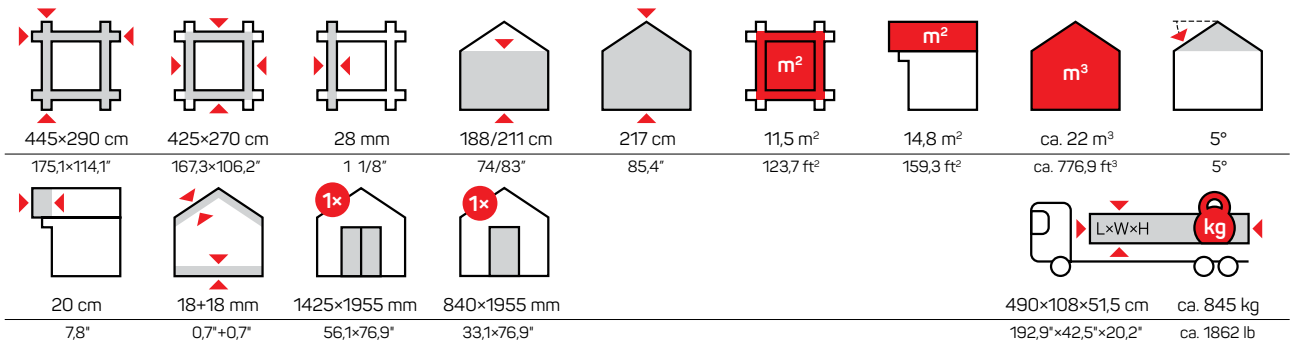

GLORIA H

Art 122 010.9