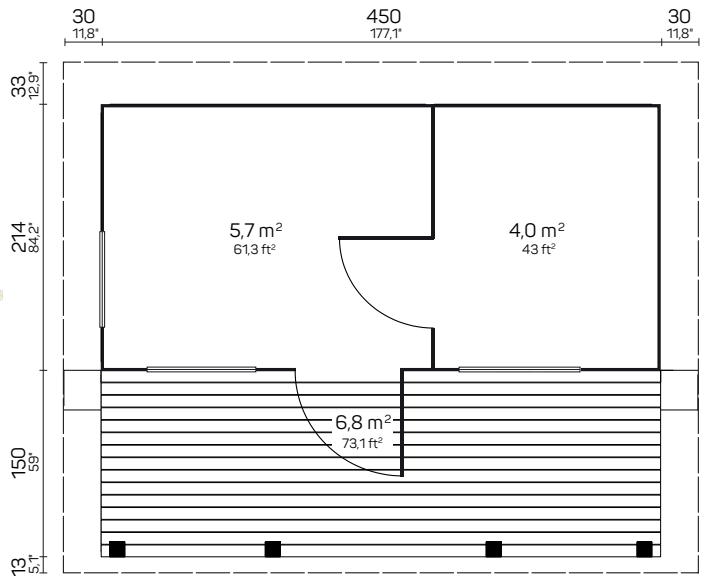

MODERNI PIHASAUNA 15

Art1 111 012

New
Neuheit 2020

Double Glazed
ISO-Verglasung
Lämpölasit
Isolerglas

470×234 cm 185×92.1"	450×214 cm 177.1×84.2"	70 mm 2 3/4"	220/264 cm 86.6/103.9"	291/277 cm 114.5/109"	10 m² 107.6 ft²	23 m² 247.5 ft²	10 m³ 353.1 ft³	12/10° 12/10°
150 cm 59"	18/28 mm 0.7"/1.1"	840×1955 mm 331×76.9"	690×1955 mm 271×76.9"	965×790 mm 379×311"	765×990 mm 301×38.9"