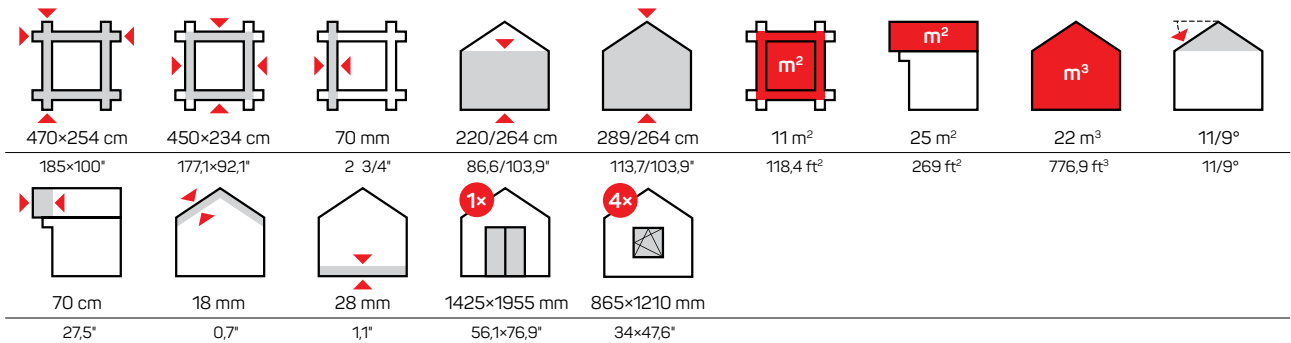

MODERNI KESÄKEITTIÖ

Art 111 999 191015

New
Neuheit 2020

Double Glazed
ISO-Verglasung
Lämpölasit
Isolerglas