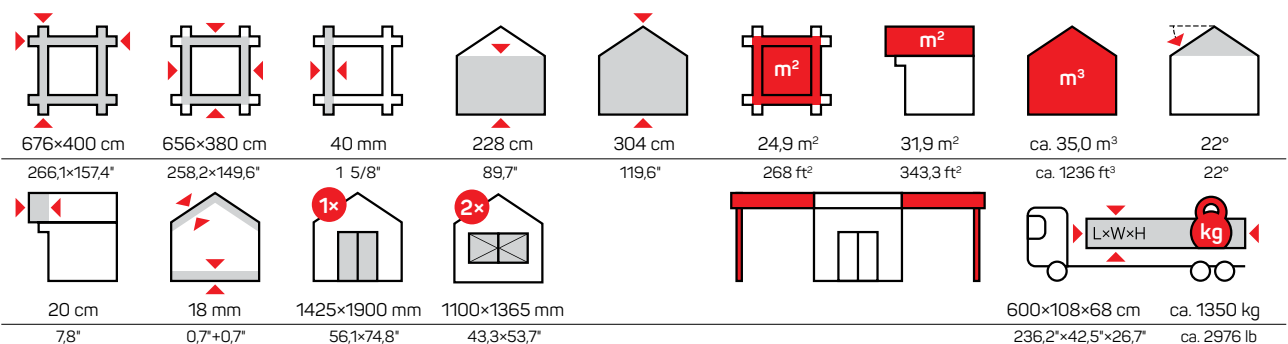

SICILIA

Art 122 109.2