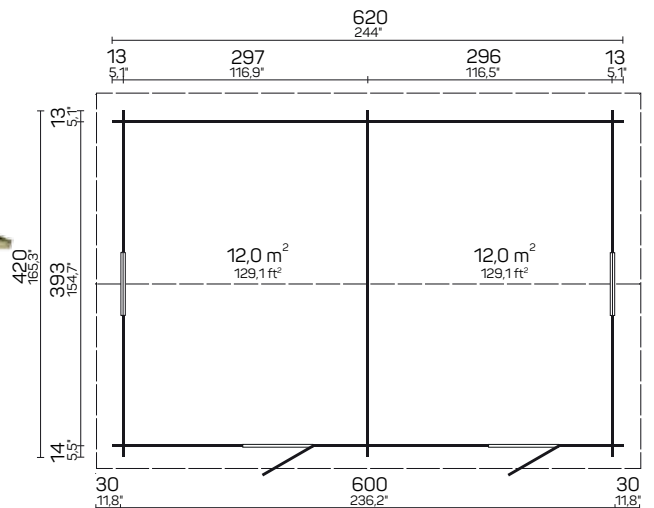

MIKKO

Art 111 961

New
Neuheit 2020

Double Glazed
ISO-Verglasung
Lämpölasit
Isolerglas