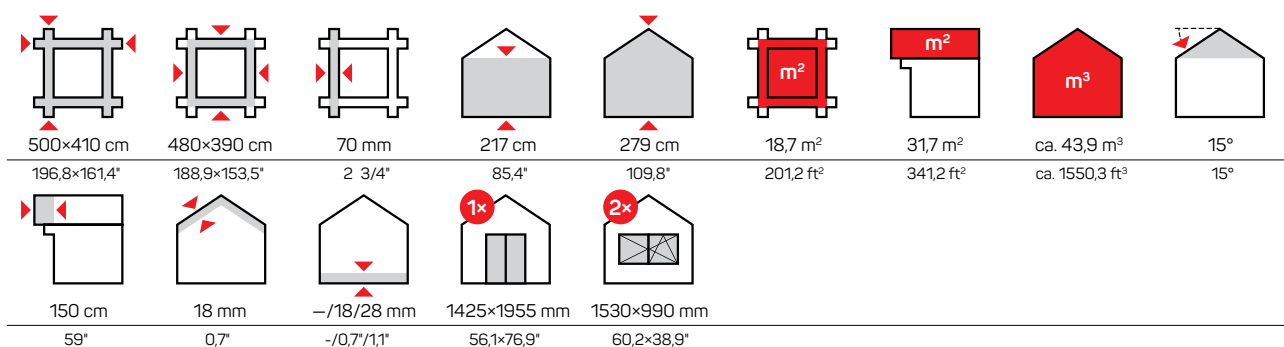

GÖTEBORG C

Art 111737

Double Glazed
ISO-Verglasung
Lämpölasit
Isolerglas

560×410 cm 220,4×161,4"	540×390 cm 212,5×153,5"	70 mm 2 3/4"	217 cm 85,4"	291 cm 114,5"	211 m ² 228,1 ft ²	35,2 m ² 378,8 ft ²	ca. 50,9 m ³ ca. 1797,5 ft ³	15° 15°	
150 cm 59"	18 mm 0,7"	-/18/28 mm -/0,7"/1,1"	1425×1955 mm 56,1×76,9"	1530×990 mm 60,2×38,9"					