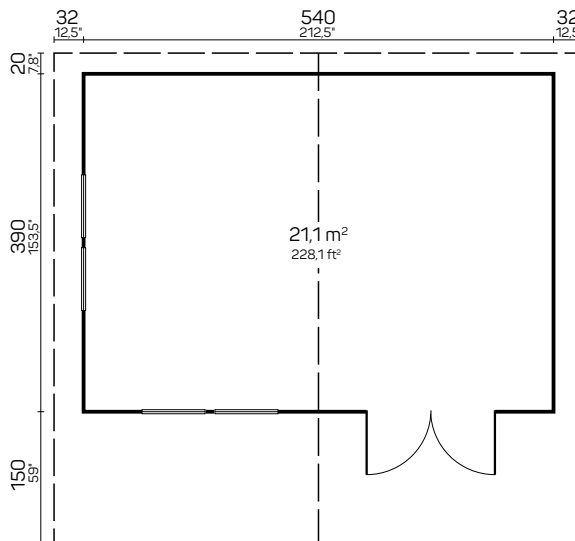

GÖTEBORG C

Art 111737

Double Glazed
ISO-Verglasung
Lämpölasit
Isolerglas

560×410 cm 220,4×161,4"	540×390 cm 212,5×153,5"	70 mm 2 3/4"	217 cm 85,4"	291 cm 114,5"	211 m² 228,1 ft²	35,2 m² 378,8 ft²	ca. 50,9 m³ ca. 1797,5 ft³	15° 15°	
150 cm 59"	18 mm 0,7"	-/18/28 mm -/0,7"/1,1"	1425×1955 mm 56,1×76,9"	1530×990 mm 60,2×38,9"