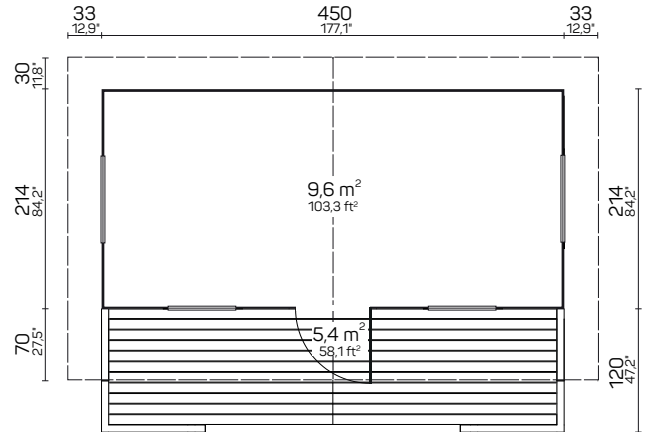

PIHA-AITTA 15

Art 1 111 051

Double Glazed
ISO-Verglasung
Lämpölasit
Isolerglas

New
Neuheit 2020