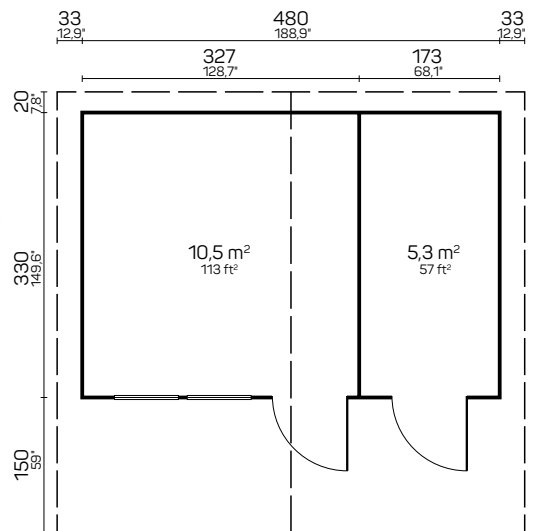

380×380 cm 149,6×149,6"	360×360 cm 141,7×141,7"	70 mm 2 3/4"	205 cm 80,7"	257 cm 101,1"	13 m ² 139,9 ft ²	23,3 m ² 250,7 ft ²	ca. 28,0 m ³ ca. 988,8 ft ³	16° 16°
150 cm 59"	18 mm 0,7"	-/18/28 mm -/0,7"/1,1"	840×1955 mm 33,1×76,9"	1530×990 mm 60,2×38,9"				

OSLO

Art 111 142

Double Glazed
ISO-Verglasung
Lämpölasit
Isolerglas

PEDRO A

Art 111720

445×320 cm 175,1×125,9"	425×300 cm 167,3×118,1"	70 mm 2 3/4"	205 cm 80,7"	256 cm 100,7"	12,7 m² 136,7 ft²	27,2 m² 292,7 ft²	ca. 27,7 m³ ca. 978,2 ft³	14° 14°
150 cm 59"	18 mm 0,7"	-/18/28 mm -/0,7"/1,1"	840×1955 mm 33,1×76,9"	840×1955 mm 33,1×76,9"	1530×990 mm 60,2×38,9"			

PEDRO B

Art 111721

500×350 cm 196,8×137,7"	480×330 cm 188,9×129,9"	70 mm 2 3/4"	205 cm 80,7"	256 cm 100,7"	15,8 m² 170 ft²	29,6 m² 318,6 ft²	ca. 34,7 m³ ca. 1225,4 ft³	12° 12°
150 cm 59"	18 mm 0,7"	-/18/28 mm -/0,7"/1,1"	840×1955 mm 33,1×76,9"	840×1955 mm 33,1×76,9"	1530×990 mm 60,2×38,9"			

PEDRO D

Art 111901

500x350 cm	480x330 cm	70 mm	205 cm	256 cm	15,8 m ²	28,7 m ²	ca. 34,7 m ³	12°	
196,8x137,7"	188,9x129,9"	2 3/4"	80,7"	100,7"	170 ft ²	308,9 ft ²	ca. 1225,4 ft ³	12°	
150 cm	18 mm	-/18/28 mm	1425x1955 mm	840x1955 mm	765x990 mm				
59"	0,7"	-/0,7"/1,1"	56,1x76,9"	33,1x76,9"	30,1x38,9"				