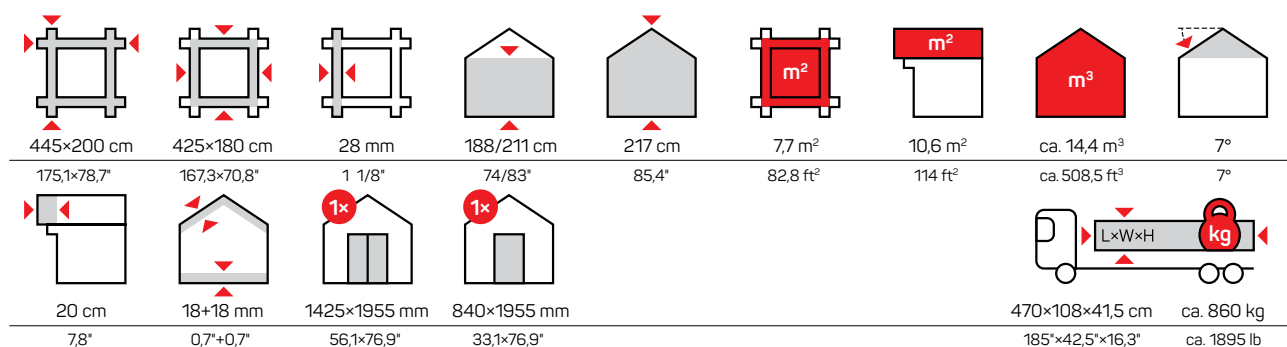

GLORIA F

Art 122 034