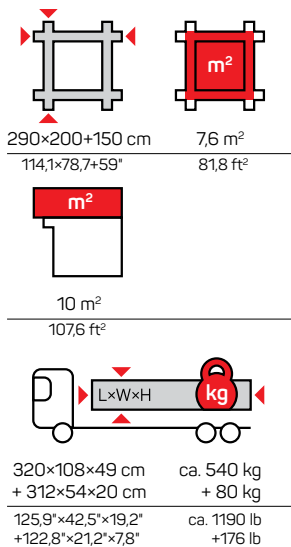

VICTORIA B

Art 122 016

300×300 cm	280×280 cm	28 mm	221 cm	283 cm	7,3 m ²	11,2 m ²	ca. 17,1 m ³	22°
118,1×118,1"	110,2×110,2"	1 1/8"	87"	111,4"	78,5 ft ²	120,5 ft ²	ca. 603,8 ft ³	22°
20 cm	18+18 mm	1425×1900 mm	865×1210 mm		325×108×61/69 cm	ca. 725/798 kg		
7,8"	0,7"+0,7"	56,1×74,8"	34×47,6"		127,9"×42,5"×24/27,1"	ca. 1598/1759 lb		

NEVADA

Art 122100

355×294 cm	335×274 cm	28 mm	188/222 cm	225 cm	9,2 m ²	12,5 m ²	ca. 18,1 m ³	7°
139,7×115,7"	131,8×107,8"	1 1/8"	74/87,4"	88,5"	99 ft ²	134,5 ft ²	ca. 639,1 ft ³	7°
30 cm	18+18 mm	1425×1955 mm	915×420 mm		380×108×51 cm	ca. 642 kg		
11,8"	0,7"+0,7"	56,1×76,9"	36×16,5"		149,6"×42,5"×20"	ca. 1415 lb		

GLORIA A

Art 122 005

GLORIA A+SD150

Art 122005 / 122 212

GLORIA D

Art 122 023

290×290 cm 114,1×114,1"	270×270 cm 106,2×106,2"	28 mm 1 1/8"	188/211 cm 74/83"	217 cm 85,4"	7,3 m² 78,5 ft²	9,9 m² 106,5 ft²	ca. 13,9 m³ ca. 490,8 ft³	5° 5°
20 cm 7,8"	18+18 mm 0,7"+0,7"	1425×1955 mm 56,1×76,9"				312×108×50 cm 122,8"×42,5"×19,6"	ca. 565 kg ca. 1245 lb	

GLORIA D+SD150

Art 122 023 / 122 212

290×290+150 cm 114,1×114,1+59"	11,3 m² 121,6 ft²
14 m² 150,6 ft²	
312×108×52 cm + 312×54×20 cm	ca. 565 kg + 80 kg
122,8"×42,5"×20,4" +122,8"×21,2"×7,8"	ca. 1245 lb +176 lb