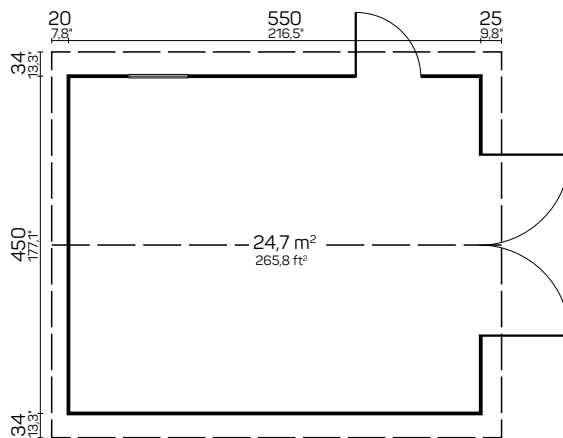

GARAGE B

Art 111056.2/111070

Double Glazed
ISO-Verglasung
Lämpölasit
Isolerglas

470×570 cm 185×224,4'	450×550 cm 177,1×216,5'	40/70 mm 1 5/8" / 2 3/4"	217 cm 85,4'	268 cm 105,5'	24,7 m² 265,8 ft²	31,6 m² 340,1 ft²	ca. 58,1 m³ ca. 2051,7 ft³	13° 13°
25 cm 9,8"	18 mm 0,7"	2370×1955 mm 93,3×76,9"	840×1900 mm 33,1×77,8"	765×990 mm 30,1×38,9"	40 mm 595×120×62 cm ca. 1350 kg	70 mm 600×120×86 cm ca. 1942 kg	1 5/8" 234,2"×47,2"×24,4" ca. 2976 lb	2 3/4" 236,2"×47,2"×33,8" ca. 4281 lb