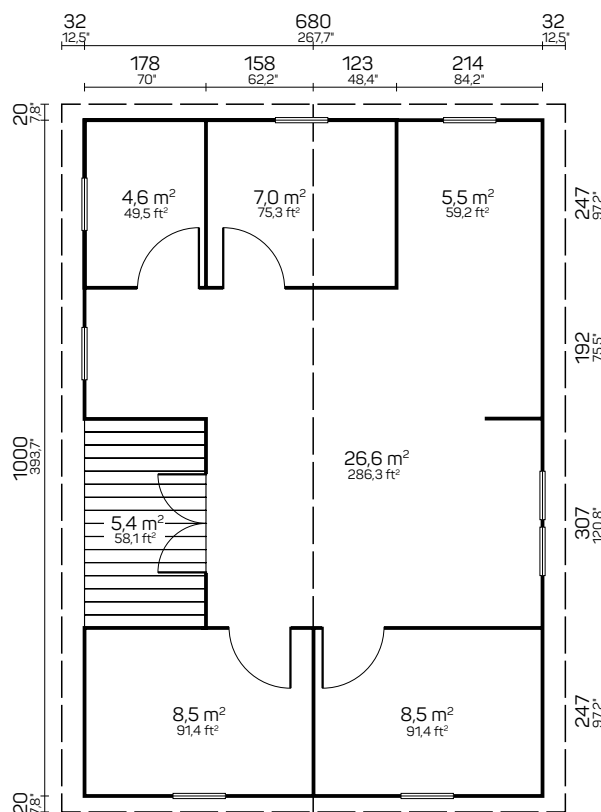

URSULA

Art 111196

1020×700 cm	1000×680 cm	70 mm	228 cm	336 cm	62,7+5,4=68,1 m²	81,8 m²	ca. 171,9 m³	18°
401,5×275,5"	393,7×267,7"	2 3/4"	89,7"	132,2"	674,8+58,1=733 ft²	880,4 ft²	ca. 6070,5 ft³	18°
20 cm	18 mm	-/18/28 mm	1425×2090 mm	890×2090 mm	1530×990 mm	765×990 mm		
7,8"	0,7"	-/0,7/1,1"	56,1×82,2"	35×82,2"	60,2×38,9"	30,1×38,9"