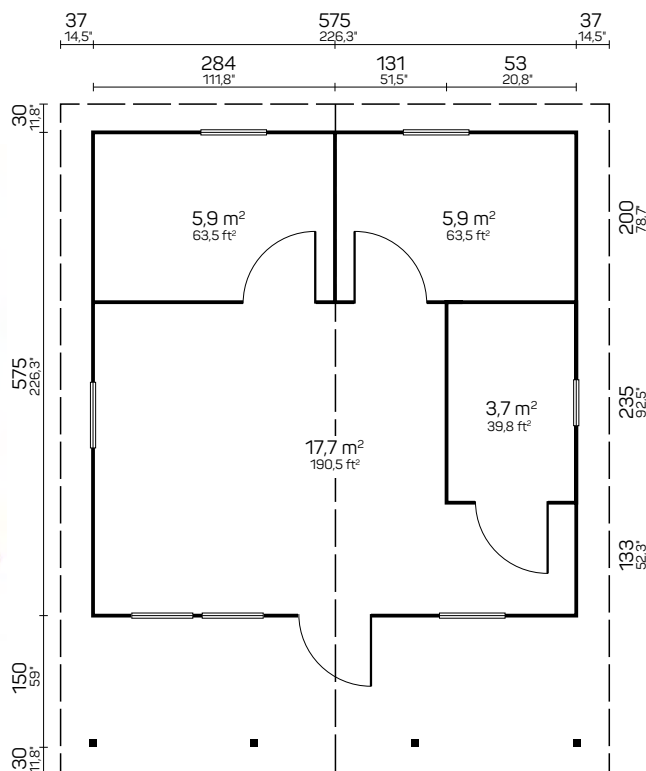

PADOVA

Art 111 197

Double Glazed
ISO-Verglasung
Lämpölasit
Isolerglas

595×595 cm 234,2×234,2"	575×575 cm 226,3×226,3"	70 mm 2 3/4"	228 cm 89,7"	314 cm 123,6"	33,2+8,6=41,8 m² 357,3+92,5+449,9 ft²	53,8 m² 579 ft²	ca. 85,3 m³ ca. 3012,3 ft³	17° 17°
150 cm 59"	18 mm 0,7"	-/18/28 mm -/0,7"/1,1"	840×1955 mm 33,1×76,9"	840×1955 mm 33,1×76,9"	1530×990 mm 60,2×38,9"	765×990 mm 30,1×38,9"	530×530 mm 20,8×20,8"