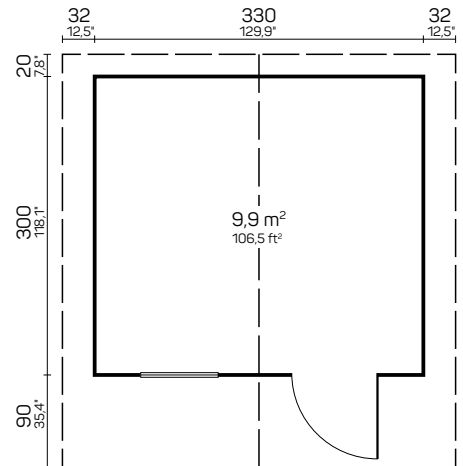

LUGO

Art 111 430

Double Glazed
ISO-Verglasung
Lämpölasit
Isolerglass

350x320 cm	330x300 cm	70 mm	205 cm	245 cm	9,9 m²	16,7 m²	ca. 21,2 m³	14°
137,7x125,9"	129,9x118,1"	2 3/4"	80,7"	96,4"	106,5 ft²	179,7 ft²	ca. 748,6 ft³	14°
90 cm	18+18/28 mm	840x1955 mm	765x990 mm					
35,4'	0,7'+0,7'/1,1'	33,1x76,9'	30,1x38,9'					
						LxWxH	ca. 769 kg	
						161,4'x42,5'x25,5'	ca. 1695 lb