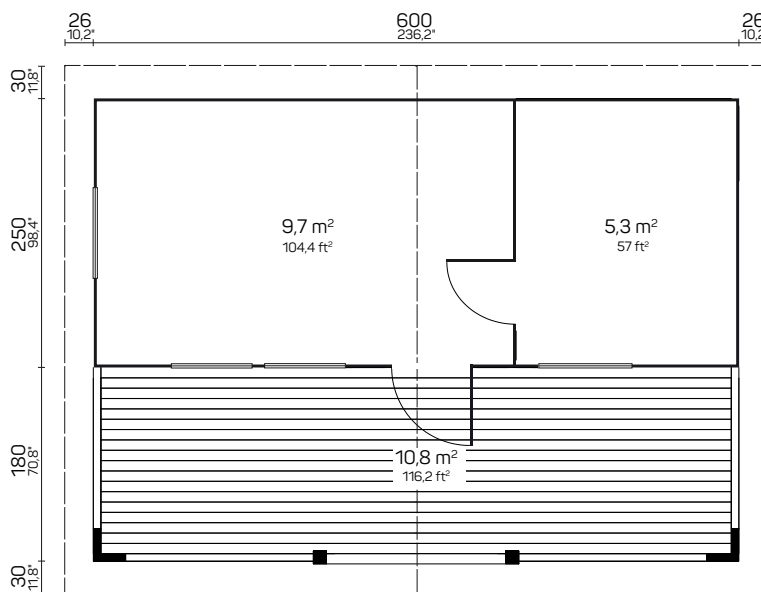

PIHA-TUURI 25

Art 1 111 011

Double Glazed
ISO-Verglasung
Lämpölasit
Isolerglas

New
Neuheit 2020

620×270 cm	600×250 cm	70 mm	203 cm	259 cm	15 m²	33 m²	32 m³	11°
244×106,2"	236,2×98,4"	2 3/4"	79,9"	101,9"	161,4 ft²	355,2 ft²	1130 ft³	11°
180 cm	18/28 mm	840×1955 mm	690×1955 mm	865×1210 mm	965×790 mm	965×790 mm		
70,8"	0,7"/1,1"	33,1×76,9"	27,1×76,9"	34×47,6"	37,9×31,1"	37,9×31,1"