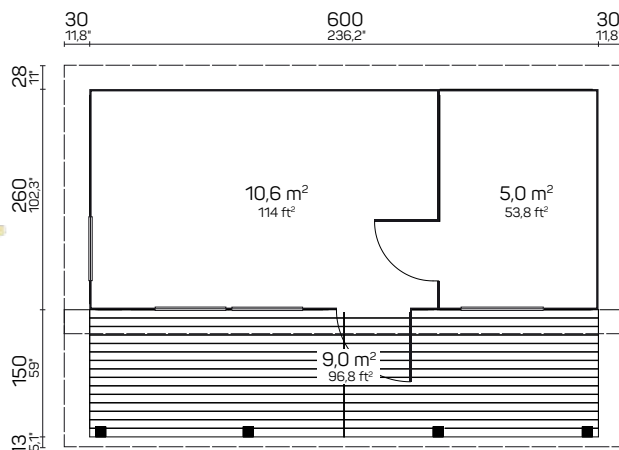

5°

50 cm

19,6"

18+18 mm

0,7"+0,7"

1x

840×1955 mm

33,1×76,9"

Art 122 800.2

290×380+100 cm	270×360+100 cm	40 mm	228 cm	337 cm	14,4 m ²	20,6 m ²	ca. 27,3 m ³	38°
114,1×149,6+39,3"	106,2×141,7+39,3"	1 5/8"	89,7"	132,6"	155 ft ²	221,7 ft ²	ca. 964 ft ³	38°
100 cm	18+18 mm	1200×1955 mm	765×990 mm	96,5+222,3 cm	480×108×70 cm			
39,3"	0,7"+0,7"	472×76,9"	30,1×38,9"	37,9×87,5"	188,9'×42,5'×27,5'			
					ca. 1106 kg			
					ca. 2438 lb			

MODERNI PIHASAUNA 26

Art 1 111 002

New
Neuheit 2020

Double Glazed
ISO-Verglasung
Lämpölasit
Isolerglass

Included Not included

620×280 cm	600×260 cm	70 mm	220/264 cm	288/274 cm	16 m ²	32 m ²	17 m ³	10/10°
244×110,2"	236,2×102,3"	2 3/4"	86,6/103,9"	113,3/107,8"	172,2 ft ²	344,4 ft ²	600,3 ft ³	10/10°
150 cm	18/28 mm	840×1955 mm	690×1955 mm	865×1210 mm	765×990 mm	965×790 mm		
59"	0,7"/1,1"	331×76,9"	271×76,9"	34×47,6"	30,1×38,9"	37,9×31,1"		

JOONAS

Art 111955

Double Glazed
ISO-Verglasung
Lämpölasit
Isolerglas

300×400 cm 118.1×157.4"	280×380 cm 110.2×149.6"	70 mm 2 3/4"	217 cm 85.4"	257 cm 101.1"	10,7 m ² 115.1 ft ²	17 m ² 182.9 ft ²	ca. 23,4 m ³ ca. 826,3 ft ³	16° 16°
80 cm 31.4"	18+ -/28 mm 0,7+ -/1,1"	840×1955 mm 33,1×76,9"	690×1955 mm 27,1×76,9"	765×990 mm 30,1×38,9"	765×990 mm 30,1×38,9"			