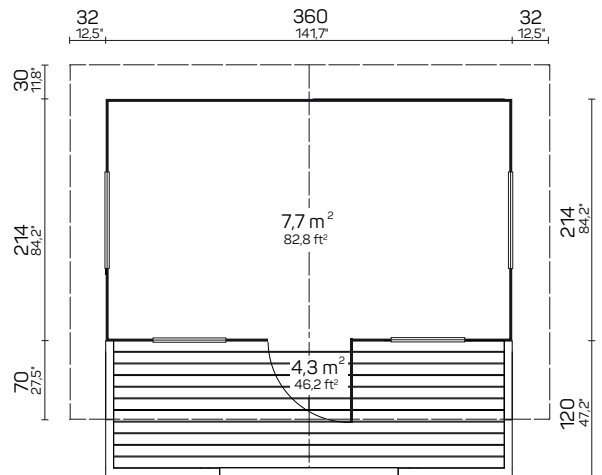

PIHA-AITTA 12

Art 1 111 050

New
Neuheit 2020

Double Glazed
ISO-Verglasung
Lämpölasit
Isolerglas