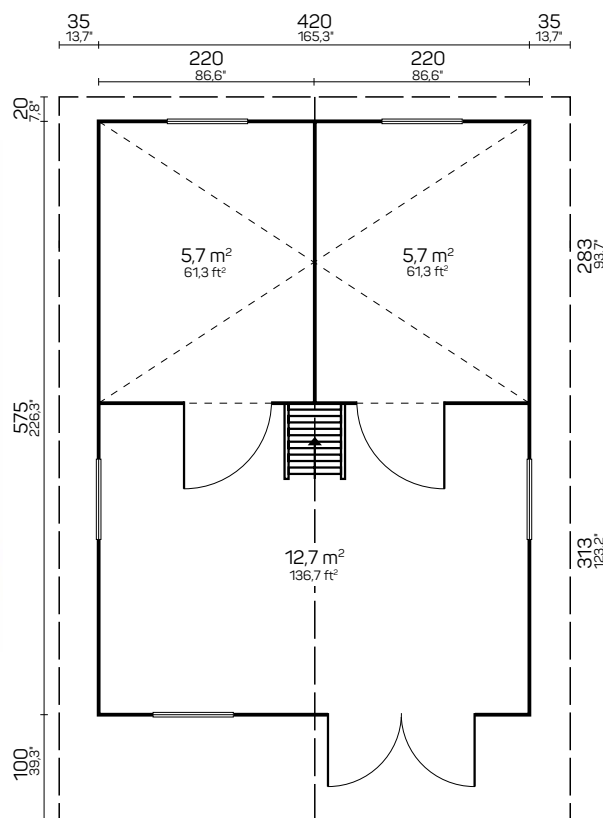

GOTLAND G

Art 111744

440×595 cm	420×575 cm	70 mm	285 cm	371 cm	35,5 m²	37,1 m²	ca. 75,7 m³	22°
173,2×234,2'	165,3×226,3'	2 3/4"	112,2"	146"	382,1 ft²	399,3 ft²	ca. 2673,3 ft³	22°
100 cm	18 mm	-/18/28 mm	1425×1955 mm	840×1955 mm	765×990 mm	530×530 mm	115 cm	
39,3"	0,7"	-/0,7/1,1"	56,1×76,9"	33,1×76,9"	30,1×38,9"	20,8×20,8"	45,2"