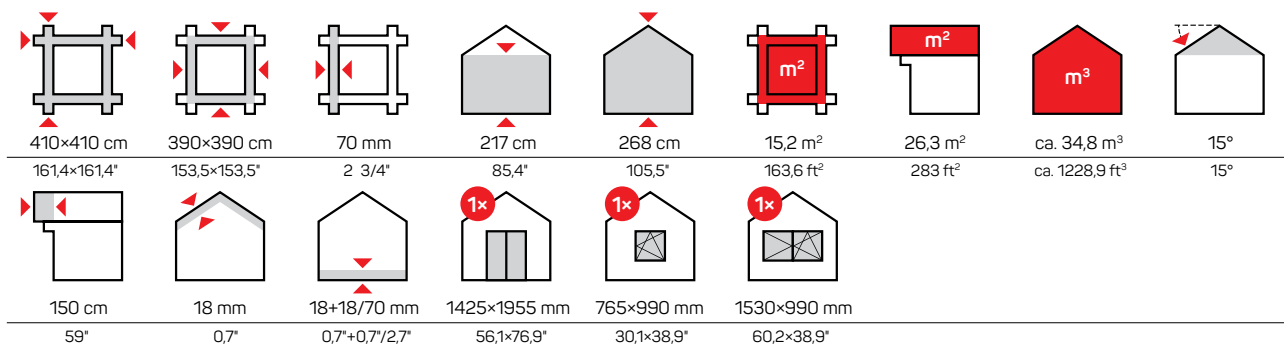

GÖTEBORG A

Art 111735

GÖTEBORG B

Art 111736