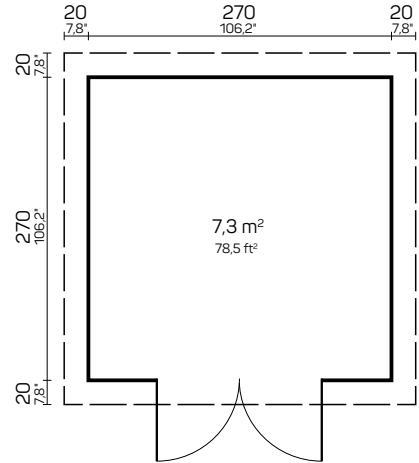

CAROLINE B

Art 122 008.9

320×290 cm	300×270 cm	28 mm	194 cm	234 cm	8,1 m ²	11,4 m ²	ca. 16,4 m ³	15°
125,9×114,1"	118,1×106,2"	1 1/8"	76,3"	92,1"	87,1 ft ²	122,7 ft ²	ca. 579,1 ft ³	15°
20 cm	18+18 mm	840×1835 mm	765×990 mm	360×108×52,5 cm ca. 633 kg				
7,8"	0,7"+0,7"	33,1×72,2"	30,1×38,9"	141,7"×42,5"×20,6" ca. 1395 lb				

VICTORIA B

Art 122 016

300×300 cm	280×280 cm	28 mm	221 cm	283 cm	7,3 m ²	11,2 m ²	ca. 17,1 m ³	22°
118,1×118,1"	110,2×110,2"	1 1/8"	87"	111,4"	78,5 ft ²	120,5 ft ²	ca. 603,8 ft ³	22°
20 cm	18+18 mm	1425×1900 mm	865×1210 mm		325×108×61/69 cm	ca. 725/798 kg		
7,8"	0,7"+0,7"	56,1×74,8"	34×47,6"		127,9"×42,5"×24/27,1"	ca. 1598/1759 lb		

GLORIA A

Art 122 005

GLORIA A+SD150

Art 122005 / 122 212

GLORIA D

Art 122 023

290×290 cm 114,1×114,1"	270×270 cm 106,2×106,2"	28 mm 1 1/8"	188/211 cm 74/83"	217 cm 85,4"	7,3 m² 78,5 ft²	9,9 m² 106,5 ft²	ca. 13,9 m³ ca. 490,8 ft³	5° 5°
20 cm 7,8"	18+18 mm 0,7"+0,7"	1425×1955 mm 56,1×76,9"				312×108×50 cm 122,8"×42,5"×19,6"	ca. 565 kg ca. 1245 lb	

GLORIA D+SD150

Art 122 023 / 122 212

290×290+150 cm 114,1×114,1+59"	11,3 m² 121,6 ft²
14 m² 150,6 ft²	
312×108×52 cm + 312×54×20 cm	ca. 565 kg + 80 kg
122,8"×42,5"×20,4" +122,8"×21,2"×7,8"	ca. 1245 lb +176 lb