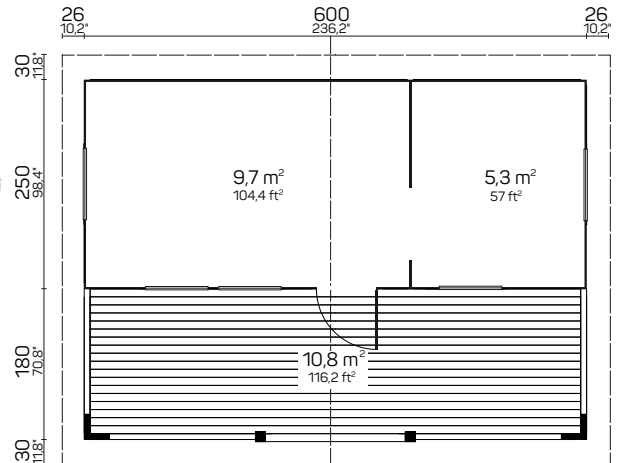

PIHA-AITTA 25

Art 1 111 054