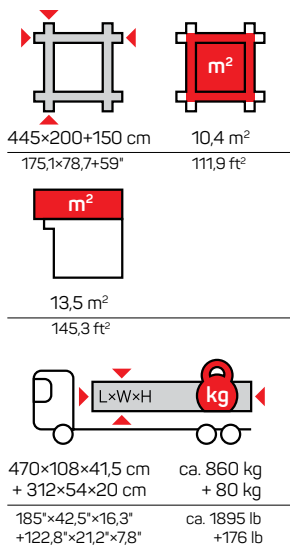

GLORIA F+SD150

Art 122 034 / 122 212