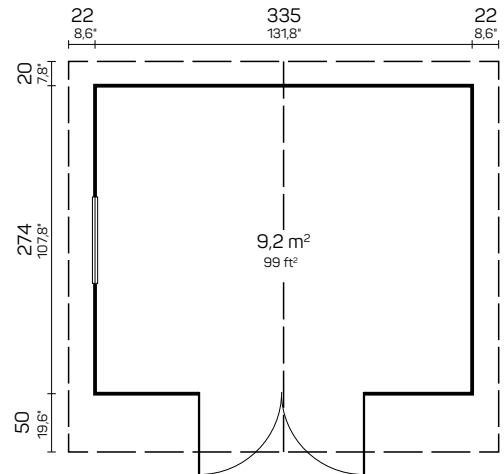

NERVION

Art 122 209

BIDASOA

Art 122 217

CAROLINE A

Art 122 007.9

320×250 cm	300×230 cm	28 mm	194 cm	234 cm	6,9 m ²	9,9 m ²	ca. 13,9 m ³	15°
125,9×98,4"	118,1×90,5"	1 1/8"	76,3"	92,1"	74,2 ft ²	106,5 ft ²	ca. 490,8 ft ³	15°
20 cm	18+18 mm	840×1835 mm	765×990 mm	360×108×50,5 cm ca. 609 kg				
7,8"	0,7"+0,7"	33,1×72,2"	30,1×38,9"	141,7"×42,5"×19,8" ca. 1342 lb				

CAROLINE B

Art 122 008.9

320×290 cm	300×270 cm	28 mm	194 cm	234 cm	8,1 m ²	11,4 m ²	ca. 16,4 m ³	15°
125,9×114,1"	118,1×106,2"	1 1/8"	76,3"	92,1"	87,1 ft ²	122,7 ft ²	ca. 579,1 ft ³	15°
20 cm	18+18 mm	840×1835 mm	765×990 mm	360×108×52,5 cm ca. 633 kg				
7,8"	0,7"+0,7"	33,1×72,2"	30,1×38,9"	141,7"×42,5"×20,6" ca. 1395 lb				

VICTORIA B

Art 122 016

300×300 cm	280×280 cm	28 mm	221 cm	283 cm	7,3 m ²	11,2 m ²	ca. 17,1 m ³	22°
118,1×118,1"	110,2×110,2"	1 1/8"	87"	111,4"	78,5 ft ²	120,5 ft ²	ca. 603,8 ft ³	22°
20 cm	18+18 mm	1425×1900 mm	865×1210 mm		325×108×61/69 cm	ca. 725/798 kg		
7,8"	0,7"+0,7"	56,1×74,8"	34×47,6"		127,9"×42,5"×24/27,1"	ca. 1598/1759 lb		

GLORIA A

Art 122 005

GLORIA A+SD150

Art 122005 / 122 212

GLORIA D

Art 122 023

290×290 cm 114,1×114,1"	270×270 cm 106,2×106,2"	28 mm 1 1/8"	188/211 cm 74/83"	217 cm 85,4"	7,3 m² 78,5 ft²	9,9 m² 106,5 ft²	ca. 13,9 m³ ca. 490,8 ft³	5° 5°
20 cm 7,8"	18+18 mm 0,7"+0,7"	1425×1955 mm 56,1×76,9"				312×108×50 cm 122,8"×42,5"×19,6"	ca. 565 kg ca. 1245 lb	