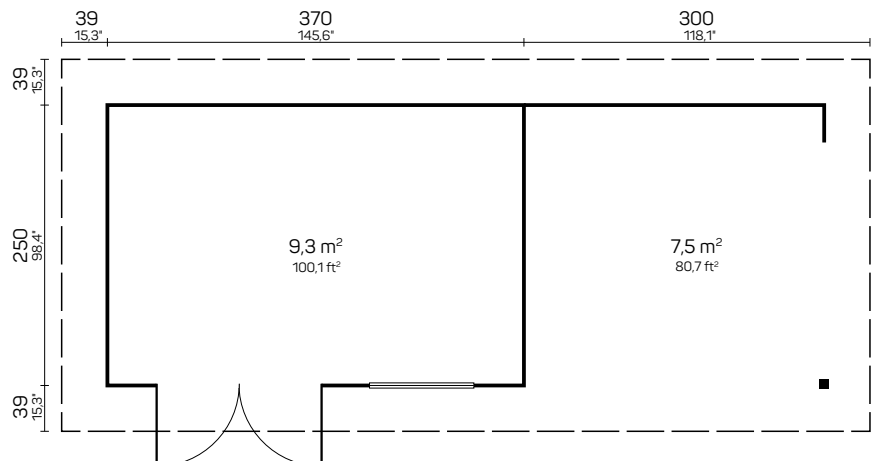

CAROLINE B

Art 122 008.9

320×290 cm	300×270 cm	28 mm	194 cm	234 cm	8,1 m ²	11,4 m ²	ca. 16,4 m ³	15°
125,9×114,1"	118,1×106,2"	1 1/8"	76,3"	92,1"	87,1 ft ²	122,7 ft ²	ca. 579,1 ft ³	15°
20 cm	18+18 mm	840×1835 mm	765×990 mm	360×108×52,5 cm ca. 633 kg				
7,8"	0,7"+0,7"	33,1×72,2"	30,1×38,9"	141,7"×42,5"×20,6" ca. 1395 lb				

GLORIA D+SD150

Art 122 023 / 122 212

290×290+150 cm 114,1×114,1+59"	11,3 m² 121,6 ft²
14 m² 150,6 ft²	
312×108×52 cm + 312×54×20 cm	ca. 565 kg + 80 kg
122,8"×42,5"×20,4" +122,8"×21,2"×7,8"	ca. 1245 lb +176 lb

ORIENTAL 3

Art 122 203

380×260 cm 149,6×102,3"	370×250 cm 145,6×98,4"	28 mm 1 1/8"	211/222 cm 83/87,4"	234 cm 92,1"	9,3 m ² 100,1 ft ²	14,5 m ² 156 ft ²	ca. 19,8 m ³ ca. 699,2 ft ³	3° 3°
39 cm 15,3"	18+18 mm 0,7+0,7"	1425×1955 mm 56,1×76,9"	915×420 mm 36×16,5"	452×108×47 cm 167,3×42,5×18,5"				ca. 887 kg ca. 1955 lb

ORIENTAL 3+SD300

Art 122 203 / 122 211SD.2.28

380×260+300 cm 149,6×102,3+118,1"	16,8 m ² 180,8 ft ²
23,3 m ² 250,7 ft ²	
452×108×47 cm + 342×108×27 cm	ca. 887 kg + 308 kg
167,3×42,5×18,5" +134,6×42,5×10,6"	ca. 1955 lb +679 lb