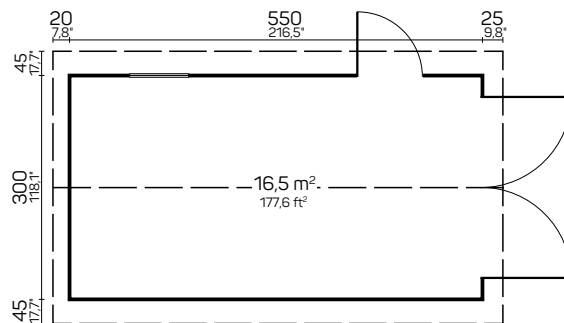

GARAGE A

Art 111 055.2 / 111 069

Double Glazed
ISO-Verglasung
Lämpölasit
Isolerglas

320×570 cm 125,9×224,4'	300×550 cm 118,1×216,5'	40/70 mm 1 5/8" / 2 3/4"	217 cm 85,4'	257 cm 101,1'	16,5 m² 177,6 ft²	23,8 m² 256,1 ft²	ca. 28,0 m³ ca. 988,8 ft³	15° 15°
25 cm 9,8"	18 mm 0,7"	2370×1955 mm 93,3×76,9"	840×1900 mm 33,1×77,8"	765×990 mm 30,1×38,9"	40 mm 600×120×48 cm ca. 111,6 kg	70 mm 600×120×68 cm ca. 1674 kg	1 5/8" 236,2"×47,2"×18,8" ca. 2460 lb	2 3/4" 236,2"×47,2"×26,7" ca. 3690 lb