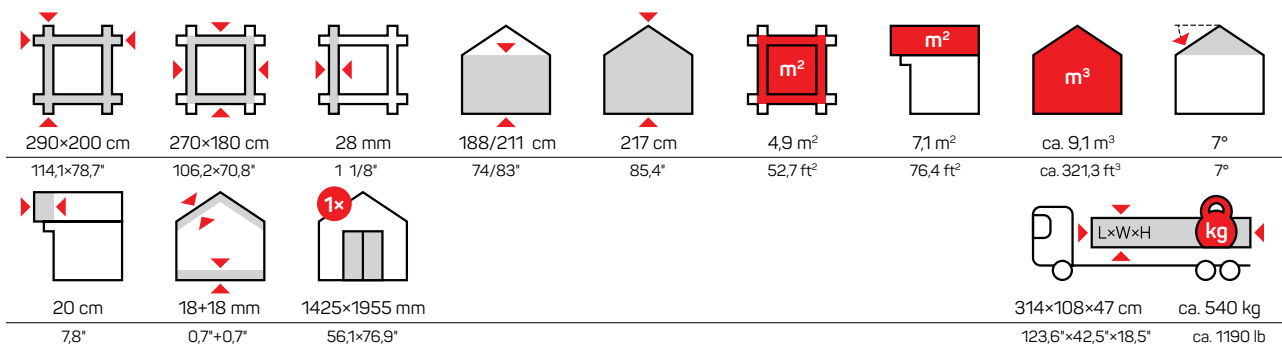

VICTORIA B

Art 122 016

300×300 cm	280×280 cm	28 mm	221 cm	283 cm	7,3 m ²	11,2 m ²	ca. 17,1 m ³	22°
118,1×118,1"	110,2×110,2"	1 1/8"	87"	111,4"	78,5 ft ²	120,5 ft ²	ca. 603,8 ft ³	22°
20 cm	18+18 mm	1425×1900 mm	865×1210 mm		325×108×61/69 cm	ca. 725/798 kg		
7,8"	0,7"+0,7"	56,1×74,8"	34×47,6"		127,9"×42,5"×24/27,1"	ca. 1598/1759 lb		

NEVADA

Art 122100

355×294 cm	335×274 cm	28 mm	188/222 cm	225 cm	9,2 m ²	12,5 m ²	ca. 18,1 m ³	7°
139,7×115,7"	131,8×107,8"	1 1/8"	74/87,4"	88,5"	99 ft ²	134,5 ft ²	ca. 639,1 ft ³	7°
30 cm	18+18 mm	1425×1955 mm	915×420 mm		380×108×51 cm	ca. 642 kg		
11,8"	0,7"+0,7"	56,1×76,9"	36×16,5"		149,6"×42,5"×20"	ca. 1415 lb		

GLORIA A

Art 122 005

GLORIA A+SD150

Art 122005 / 122 212

GLORIA D

Art 122 023

290×290 cm 114,1×114,1"	270×270 cm 106,2×106,2"	28 mm 1 1/8"	188/211 cm 74/83"	217 cm 85,4"	7,3 m² 78,5 ft²	9,9 m² 106,5 ft²	ca. 13,9 m³ ca. 490,8 ft³	5° 5°
20 cm 7,8"	18+18 mm 0,7"+0,7"	1425×1955 mm 56,1×76,9"				312×108×50 cm 122,8"×42,5"×19,6"	ca. 565 kg ca. 1245 lb	

GLORIA D+SD150

Art 122 023 / 122 212

290×290+150 cm 114,1×114,1+59"	11,3 m² 121,6 ft²
14 m² 150,6 ft²	
312×108×52 cm + 312×54×20 cm	ca. 565 kg + 80 kg
122,8"×42,5"×20,4" +122,8"×21,2"×7,8"	ca. 1245 lb +176 lb