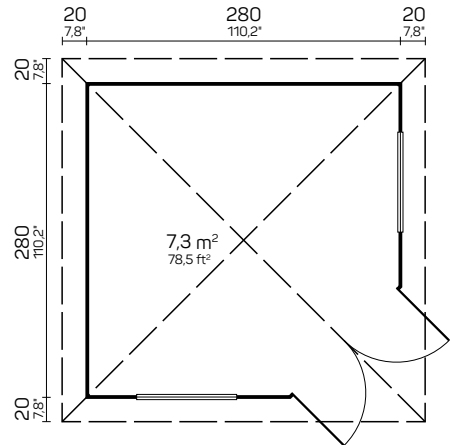

www.pacrimls.ca

CATALOGUE 20

TABLE OF CONTENTS

STANDARD

- 5 BETTY
- 5 TIINA A
- 6 CAROL
- 6 ALABAMA
- 7 NERVION
- 7 BIDASOA
- 8 CAROLINE A
- 8 CAROLINE B
- 9 CAROLINE C
- 9 TRONDHEIM
- 10 BRITTA A
- 10 BRITTA B
- 11 BRITTA C
- 11 COLORADO
- 12 VICTORIA B
- 12 NEVADA
- 13 GLORIA A
- 13 GLORIA A+SD150
- 14 GLORIA D
- 14 GLORIA D+SD150
- 15 GLORIA F
- 15 GLORIA F+SD150
- 16 GLORIA H
- 16 GLORIA H+SD150
- 17 ORIENTAL 3
- 17 ORIENTAL 3+SD300

BRITTA B

Art 122 002.9

320×290 cm	300×270 cm	28 mm	194 cm	234 cm	8,1 m ²	11,4 m ²	ca. 16,4 m ³	15°
125,9×114,1"	118,1×106,2"	1 1/8"	76,3"	92,1"	87,1 ft ²	122,7 ft ²	ca. 579,1 ft ³	15°
20 cm	18+18 mm	1425×1835 mm				361×108×48 cm ca. 580 kg		
7,8"	0,7"+0,7"	56,1×72,2"				142,1"×42,5"×18,8" ca. 1278 lb		

COLORADO

Art 122082

294×355 cm 115.7×138.7"	274×335 cm 107.8×131.8"	28 mm 1 1/8"	194 cm 76.3"	268 cm 105.5"	9.2 m ² 99 ft ²	14.6 m ² 157.1 ft ²	ca. 21.1 m ³ ca. 745.1 ft ³	40/17° 40/17°
30 cm 11.8"	18+18 mm 0.7"+0.7"	1425×1835 mm 56.1×72.2"	765×990 mm 30.1×38.9"	386×108×52 cm 151.9"×42.5"×20.4" ca. 711 kg ca. 1567 lb				

VICTORIA B

Art 122 016

300×300 cm	280×280 cm	28 mm	221 cm	283 cm	7,3 m ²	11,2 m ²	ca. 17,1 m ³	22°
118,1×118,1"	110,2×110,2"	1 1/8"	87"	111,4"	78,5 ft ²	120,5 ft ²	ca. 603,8 ft ³	22°
20 cm	18+18 mm	1425×1900 mm	865×1210 mm		325×108×61/69 cm	ca. 725/798 kg		
7,8"	0,7"+0,7"	56,1×74,8"	34×47,6"		127,9"×42,5"×24/27,1"	ca. 1598/1759 lb		