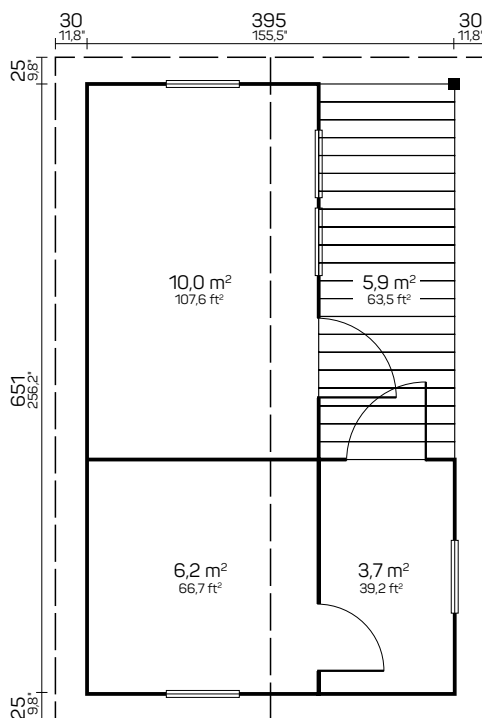

RISTO

Art 111433

Double Glazed
ISO-Verglasung
Lämpölasit
Isolerglas

415×671 cm	395×651 cm	70 mm	234 cm	298 cm	25,7 m²	33,5 m²	47,9 m³	18°
163,3×264,1"	155,5×256,2"	2 3/4"	92,1"	117,3"	276,6 ft²	360,5 ft²	1691,5 ft³	18°
173 cm	18+ -/28 mm	840×1955 mm	690×1955 mm	1530×990 mm	765×990 mm	765×990 mm		
68,1"	0,7+ -/1,1"	331×76,9"	271×76,9"	60,2×38,9"	30,1×38,9"	30,1×38,9"