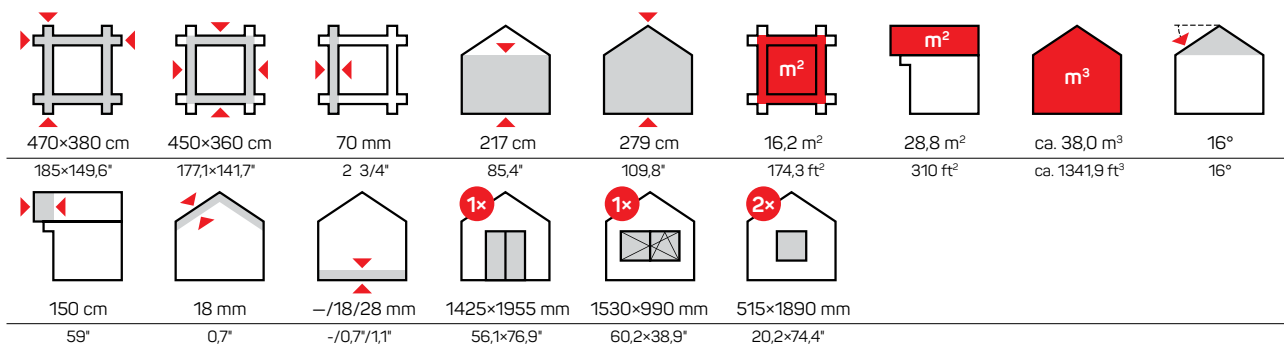

SAUERLAND A

Art 111748