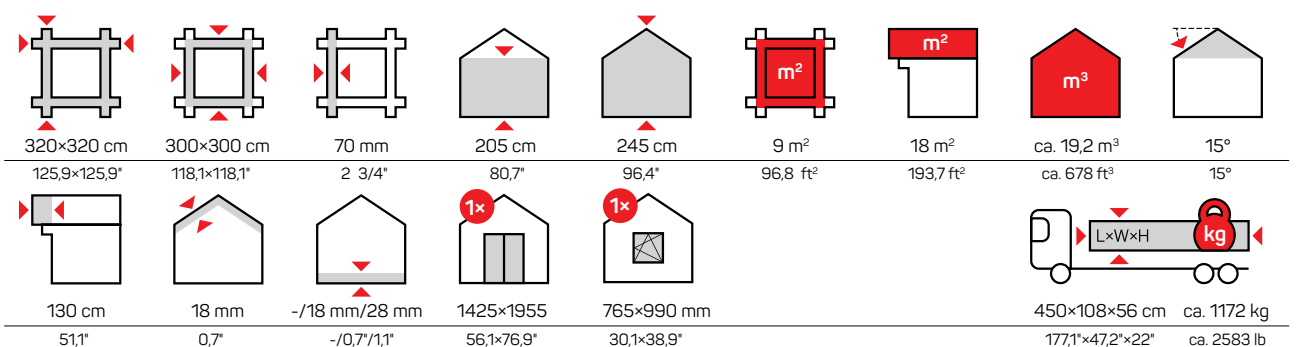

SANDRA B

Art 111 733