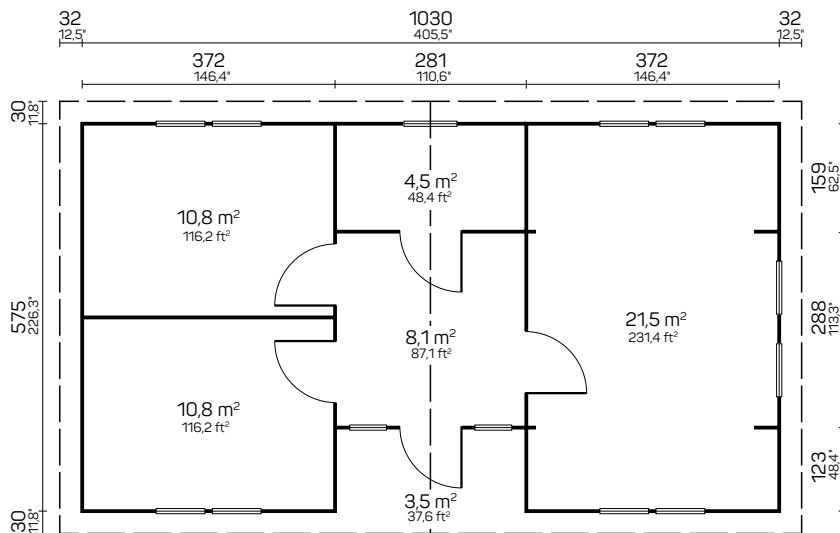

KRISTI

Art 111716

1050×595 cm 413,3×234,2"	1030×575 cm 405,5×226,3"	70 mm 2 3/4"	217 cm 85,4"	325 cm 127,9"	55,7+3,5=59,2 m² 599,5+376=637,2 ft²	82 m² 882,6 ft²	ca. 144 m³ ca. 5085,3 ft³	12° 12°
30 cm 11,8"	18 mm 0,7"	-18/28 mm -0,7/1,1"	890×2090 mm 35×82,2"	890×2090 mm 35×82,2"	1530×990 mm 60,2×38,9"	765×990 mm 30,1×38,9"	530×530 mm 20,8×20,8"