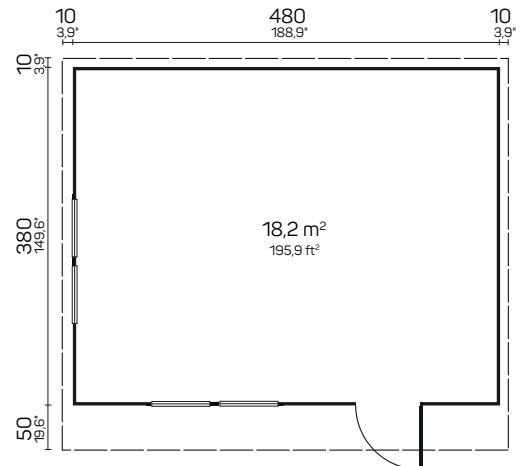

DANIEL

Art 122 032.20

New
Neuheit 2020

Double Glazed
ISO-Verglasung
Lämpölasit
Isolerglass

500×400 cm

196,8×157,4"

480×380 cm

188,9×149,6"

40 mm

1 5/8"

211/245 cm

83/96,4"

254 cm

100"

18 m²

193,7 ft²

23 m²

247,5 ft²

40 m³

1412,5 ft³

5°

5°

50 cm

19,6"

18+18 mm

0,7"+0,7"

1x

840×1955 mm

33,1×76,9"

2x

1530×990 mm

60,2×38,9"

540×108×70 cm

212,5×42,5×27,5"

ca. 1700 kg

ca. 3747 lb