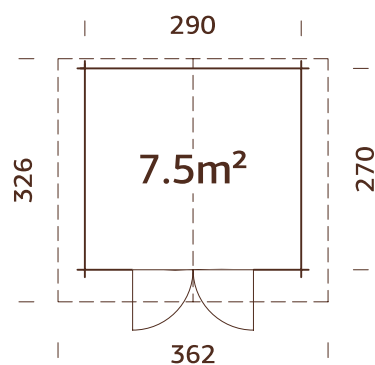

**NEW!
METAL ROOF!**